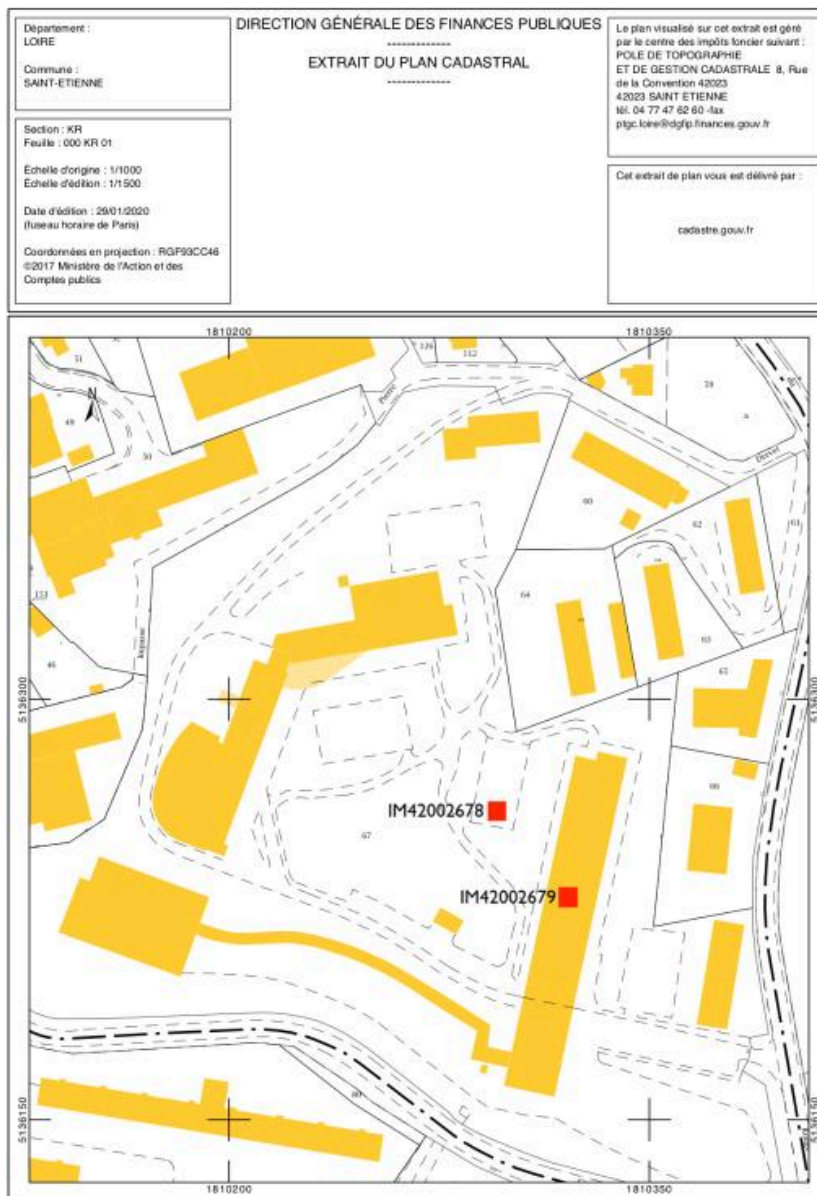

Plan d'implantation des œuvres.

IVR84_20204200128NUDA

Échelle : 1/1500

© Région Auvergne-Rhône-Alpes, Inventaire général du patrimoine culturel ; © Ministère des finances, CIDF, Service du cadastre

reproduction soumise à autorisation du titulaire des droits d'exploitation