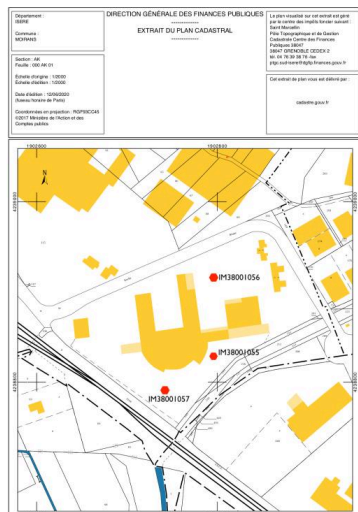

Illustrations

Plan d'implantation des œuvres.
IVR84_20203800208NUDA

Dossiers liés

Édifice : Lycée général et technologique Pierre-Béghin (IA38001028) Rhône-Alpes, Isère, Moirans, 76 rue de la Roche Brune

Dossier(s) de synthèse :

Ensemble des œuvres réalisées au titre du 1% artistique dans les lycées publics de la Région Auvergne-Rhône-Alpes (IM00000003)

Objet(s) contenu(s) dans l'édifice :

Installation : Le Charcours et la Vertreuse (IM38001055) Rhône-Alpes, Isère, Moirans, 76 rue de la Roche Brune

Sculpture : L'horizon des extrêmes (IM38001057) Rhône-Alpes, Isère, Moirans, 76 rue de la Roche Brune

Sculpture : Points de vue (IM38001056) Rhône-Alpes, Isère, Moirans, 76 rue de la Roche Brune

Auteur(s) du dossier : Elisabeth Dandel, Valérie Pamart

Copyright(s) : © Région Auvergne-Rhône-Alpes, Inventaire général du patrimoine culturel