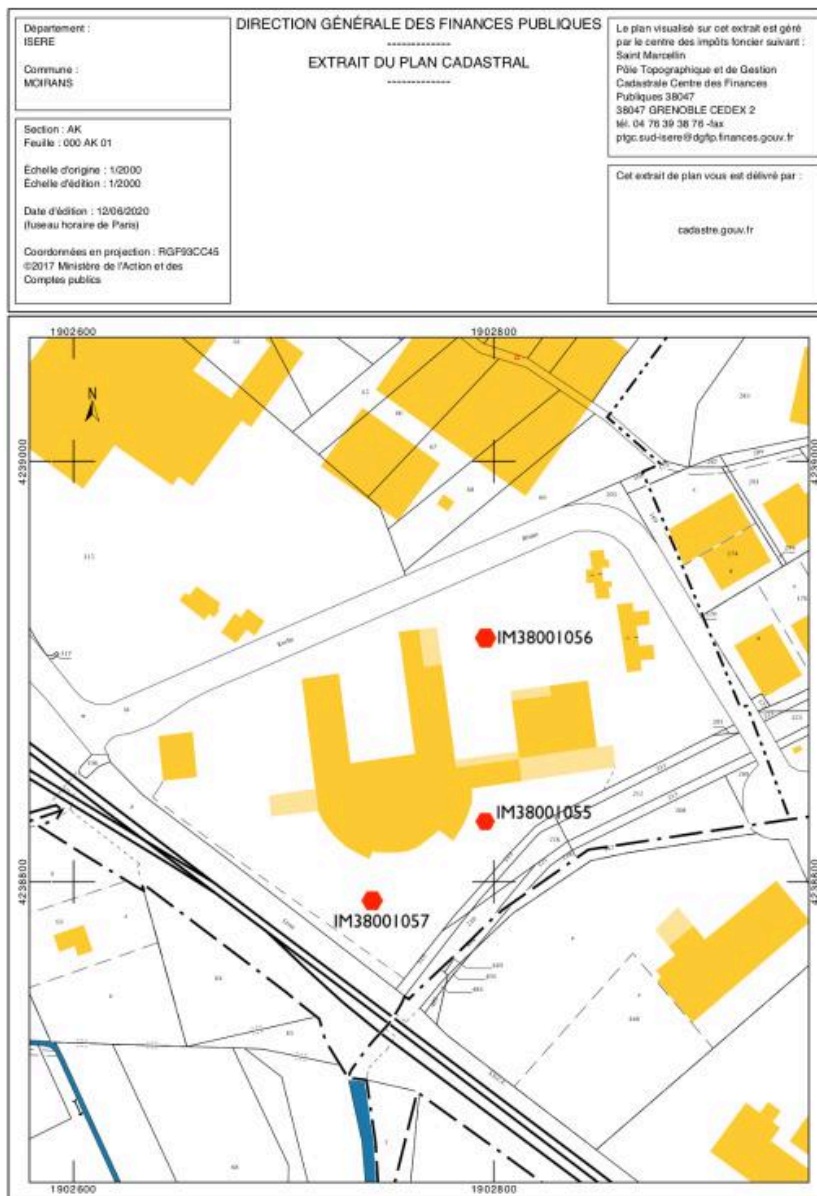

Plan d'implantation des œuvres.

IVR84_20203800208NUDA

Échelle : 1/2000

© Région Auvergne-Rhône-Alpes, Inventaire général du patrimoine culturel ; © Ministère des finances, CIDF, Service du cadastre

reproduction soumise à autorisation du titulaire des droits d'exploitation