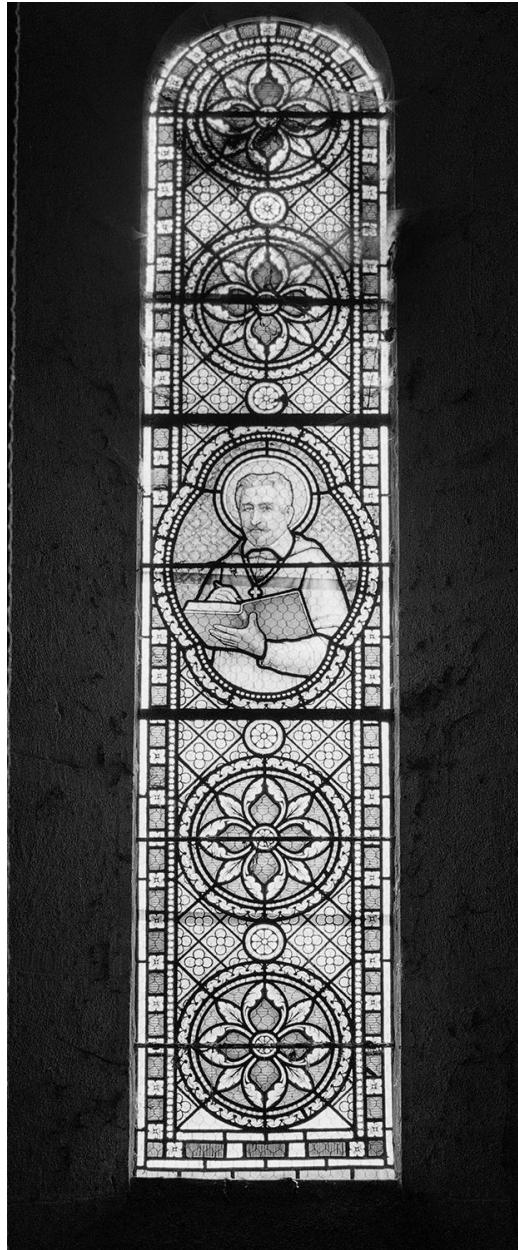

Vue générale

IVR82_19836900140X

Auteur de l'illustration : Bruno Cougnassout

© Région Auvergne-Rhône-Alpes, Inventaire général du patrimoine culturel
communication libre, reproduction soumise à autorisation