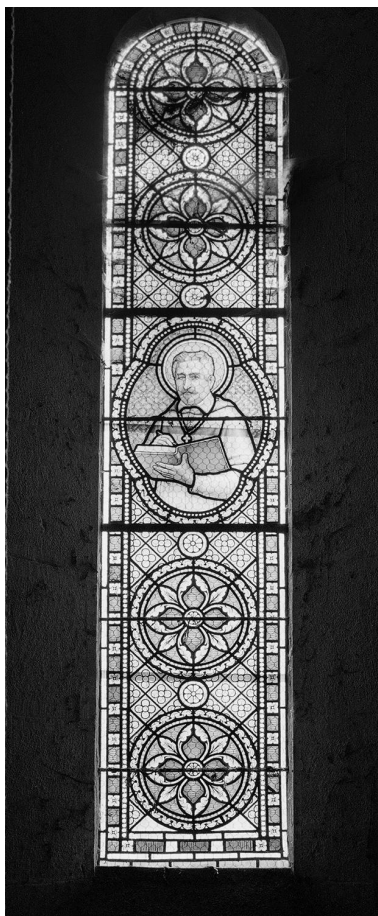

Statut, intérêt et protection

Statut de la propriété : propriété de la commune

Illustrations

Vue générale
Phot. Bruno Cougnassout
IVR82_19836900140X