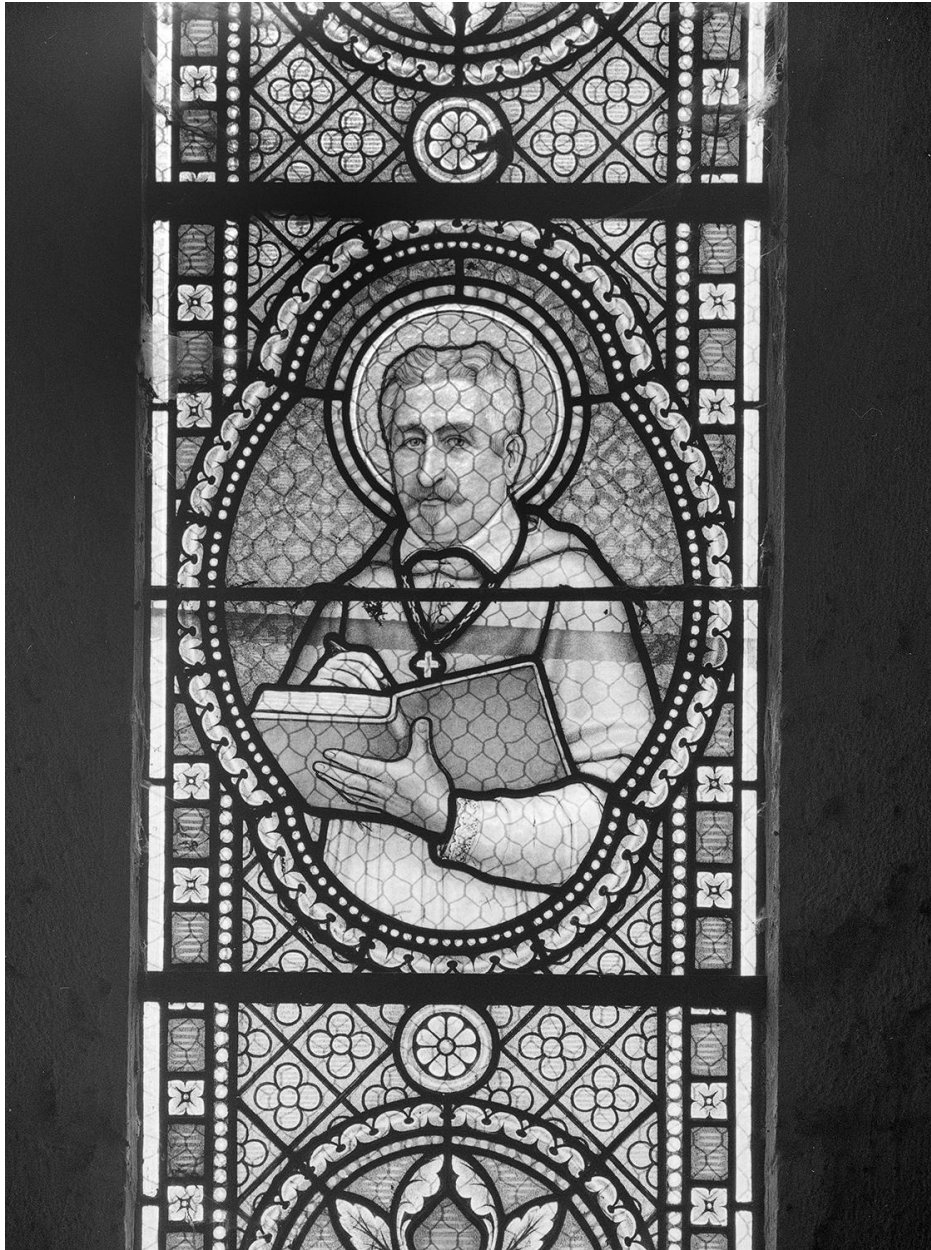

Détail

IVR82_19836900141X

Auteur de l'illustration : Bruno Cougnassout

© Région Auvergne-Rhône-Alpes, Inventaire général du patrimoine culturel
communication libre, reproduction soumise à autorisation