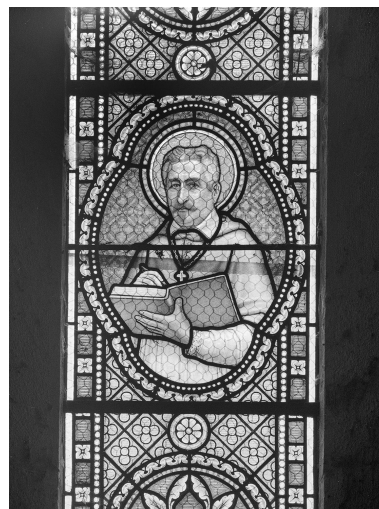

Détail
Phot. Bruno Cougnassout
IVR82_19836900141X

Dossiers liés

Édifice : Eglise paroissiale de l'Immaculée Conception (IA69007984) Rhône-Alpes, Rhône, Émeringes, voie communale des Rayauds

Auteur(s) du dossier : Maryse Dalzotto, Véronique Belle

Copyright(s) : © Région Auvergne-Rhône-Alpes, Inventaire général du patrimoine culturel