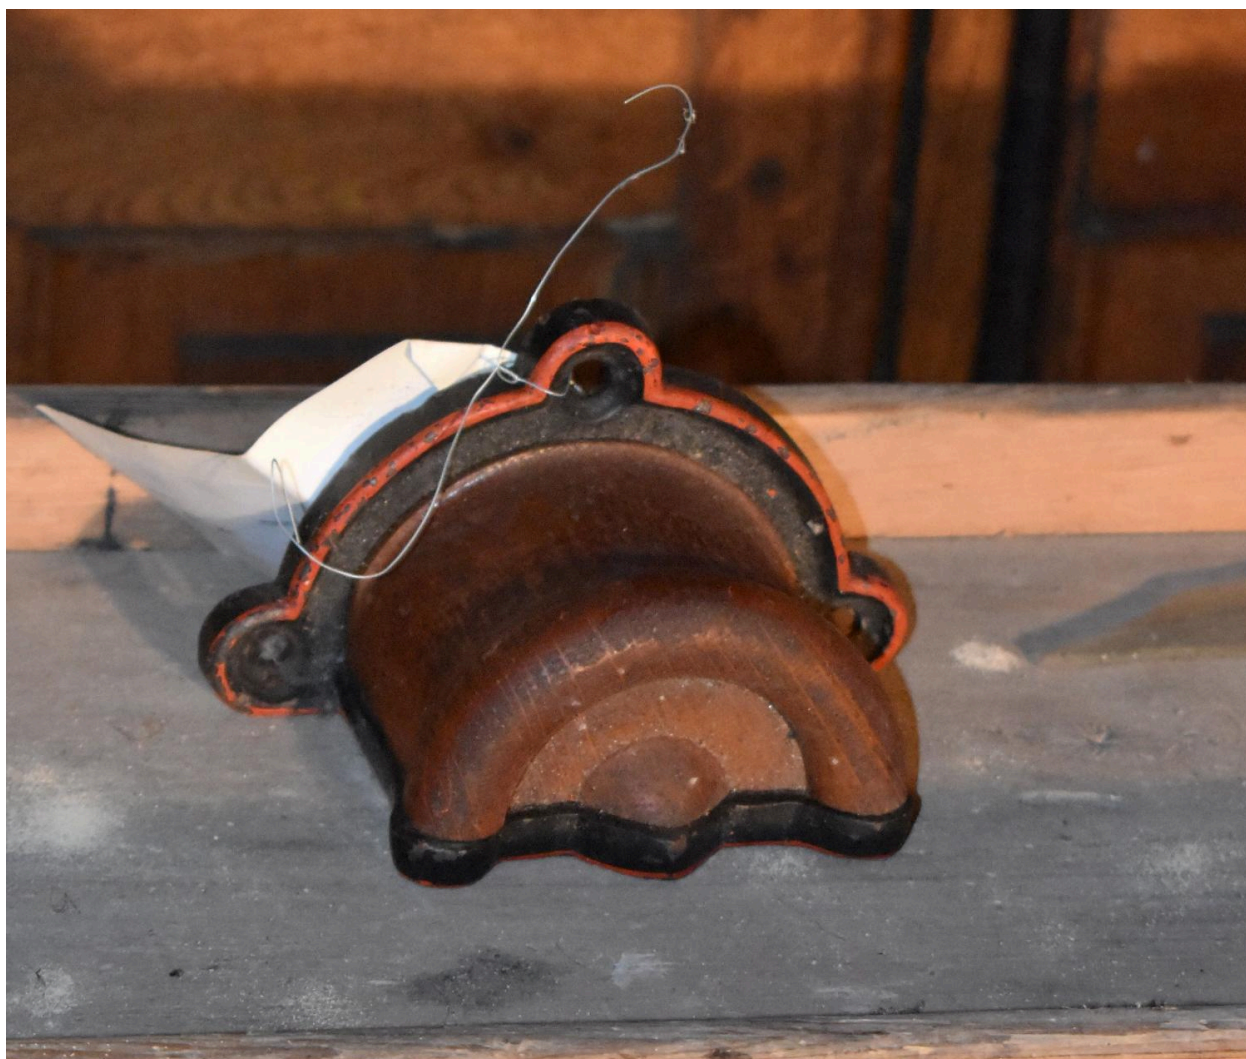

Vue générale

IVR84_20226303394NUC4A

Auteur de l'illustration : Maryse Durin-Tercelin

© Région Auvergne-Rhône-Alpes, Inventaire général du patrimoine culturel
communication libre, reproduction soumise à autorisation