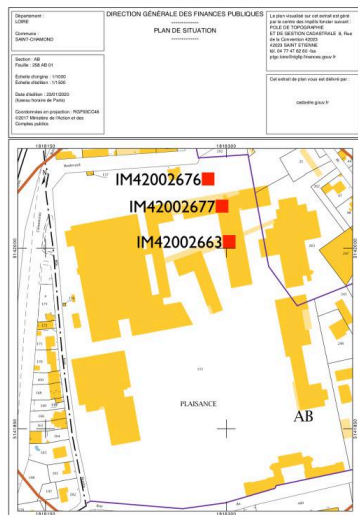

Illustrations

Plan d'implantation des œuvres.
IVR84_20204200130NUDA

Dossiers liés

Édifice : Lycée polyvalent Claude-Lebois (IA42003817) Rhône-Alpes, Loire, Saint-Chamond, Plaisance ,
8 boulevard Alamagny

Dossier(s) de synthèse :

Ensemble des œuvres réalisées au titre du 1% artistique dans les lycées publics de la Région Auvergne-Rhône-Alpes
(IM00000003)

Objet(s) contenu(s) dans l'édifice :

Photographie : Chapitre un, 14h39 (IM42002677) Rhône-Alpes, Loire, Saint-Chamond, 8 boulevard Alamagny

Revêtement de sol : sans titre (IM42002663) Rhône-Alpes, Loire, Saint-Chamond, 8 boulevard Alamagny

Sculpture : La Fusée (IM42002676) Rhône-Alpes, Loire, Saint-Chamond, 8 boulevard Alamagny

Auteur(s) du dossier : Elisabeth Dandel, Valérie Pamart

Copyright(s) : © Région Auvergne-Rhône-Alpes, Inventaire général du patrimoine culturel