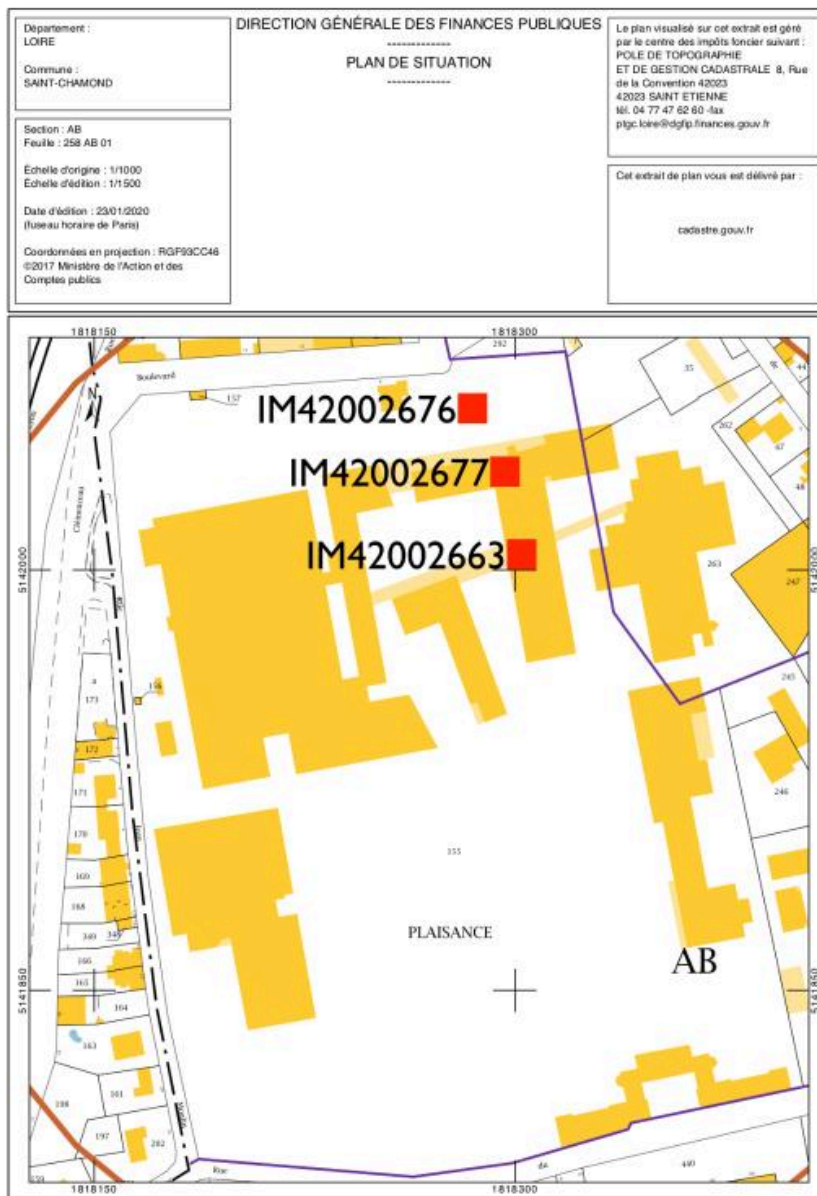

Plan d'implantation des œuvres.

IVR84_20204200130NUDA

Échelle : 1/1500

© Région Auvergne-Rhône-Alpes, Inventaire général du patrimoine culturel ; © Ministère des finances, CIDF, Service du cadastre

reproduction soumise à autorisation du titulaire des droits d'exploitation