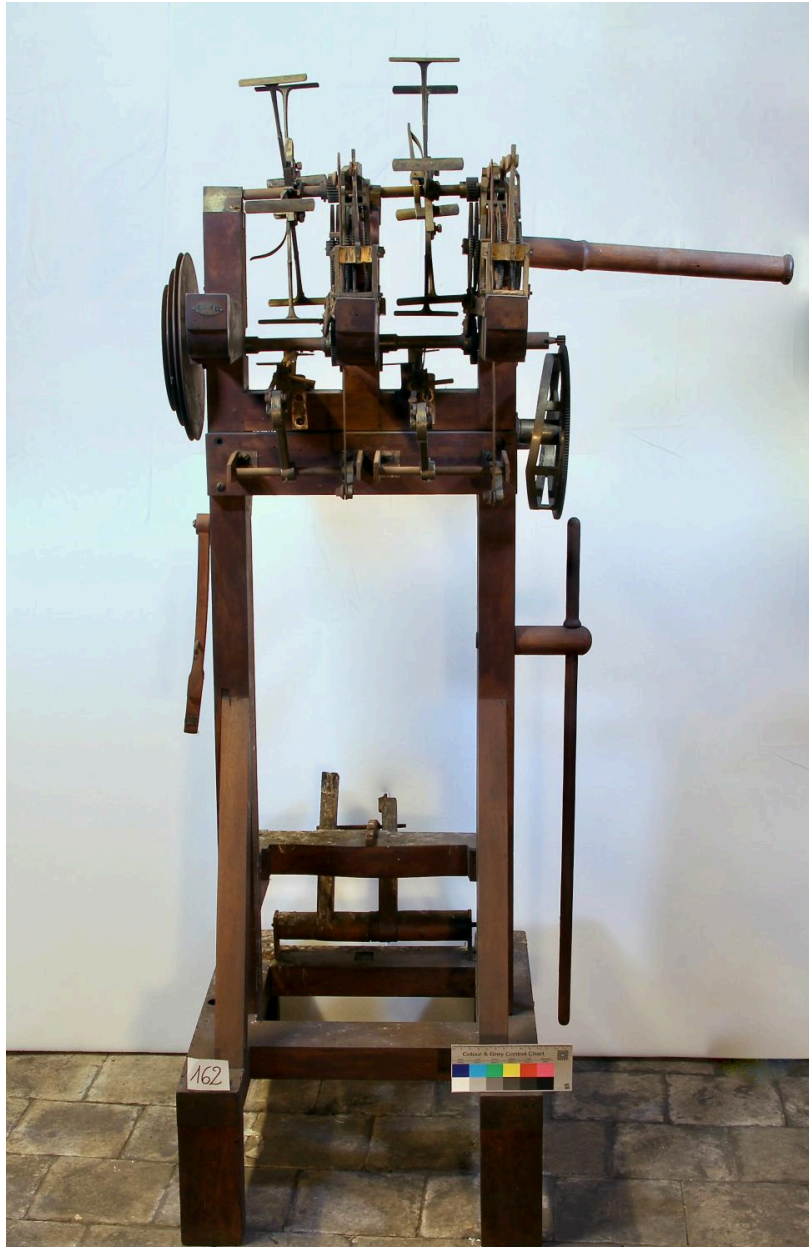

Canneteur

IVR84_20256901248NUCA

Auteur de l'illustration : Krystelle Besson , Auteur de l'illustration : Mirco Meier, Auteur de l'illustration : Marion Petit

Date de prise de vue : 2024

© Krystelle Besson, Mirco Meier, Marion Petit

reproduction soumise à autorisation du titulaire des droits d'exploitation