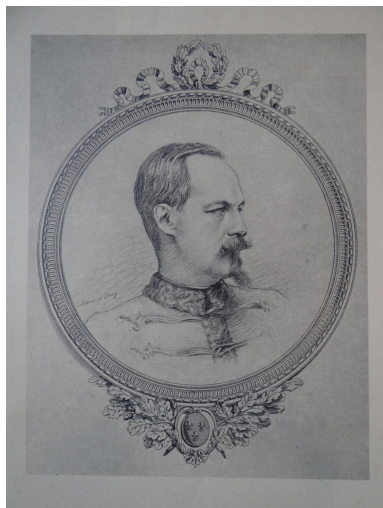

Armoiries de la Maison de France

État de conservation

bon état

Statut, intérêt et protection

Intérêt de l'œuvre : à signaler

Statut de la propriété : propriété de la région

Données complémentaires

F-MDT-Randan

Numéro d'inventaire	DR 2006-13
NCVENT	ASS 2006-4-7

Illustrations

Vue générale
Phot. Lionel Sauzade
IVR84_20216300930NUCA

Auteur(s) du dossier : Nathalie Buysens, Nathalie Buysens

Copyright(s) : © Région Auvergne-Rhône-Alpes, Inventaire général du patrimoine culturel