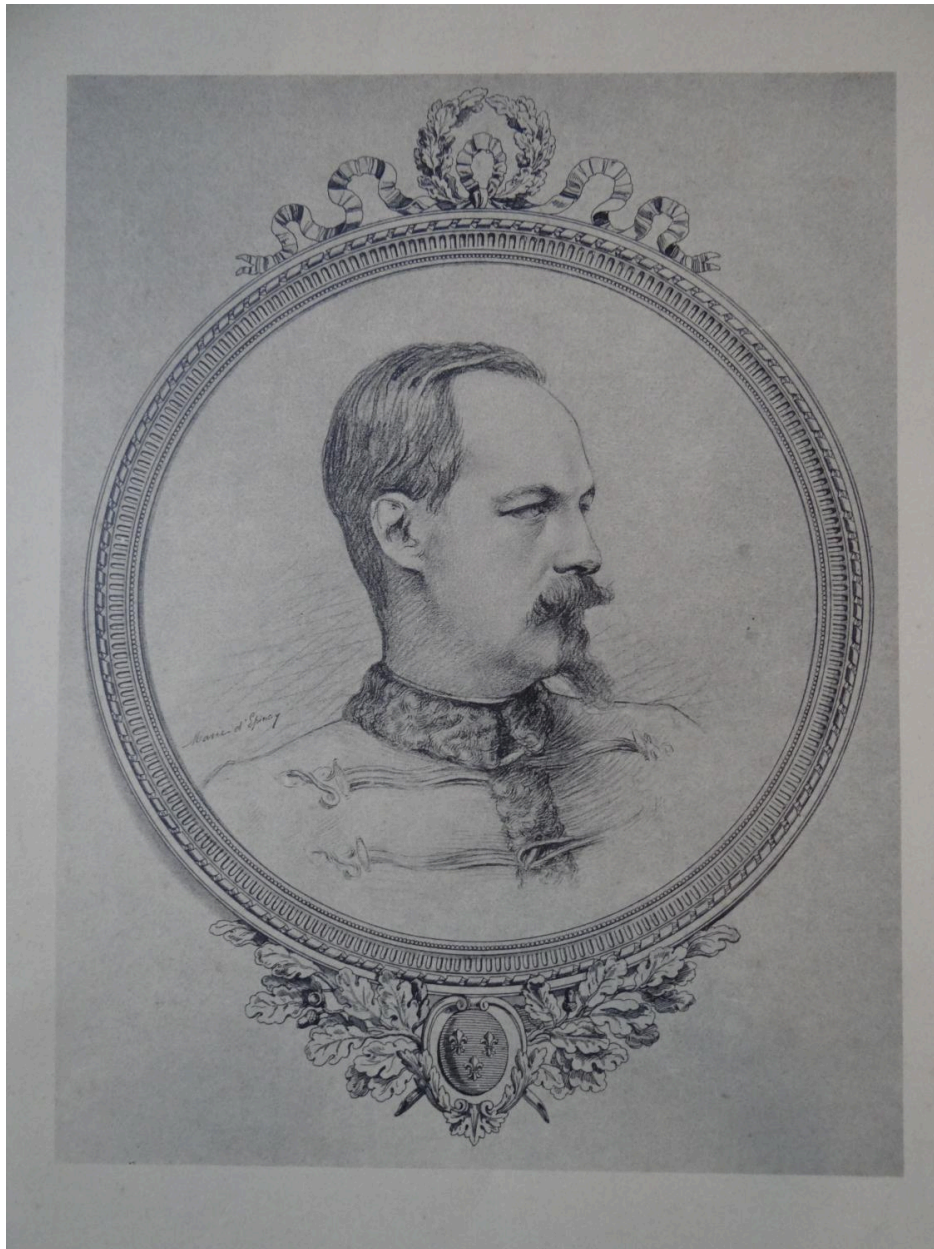

Vue générale

IVR84_20216300930NUCA

Auteur de l'illustration : Lionel Sauzade

© Région Auvergne-Rhône-Alpes, Inventaire général du patrimoine culturel
communication libre, reproduction soumise à autorisation