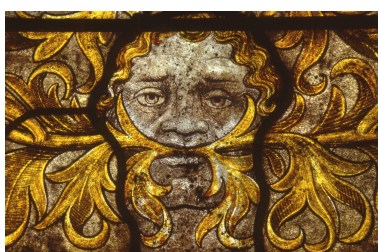

Détail de la baie 2 : lancette
gauche, soubassement
Phot. Bruno Cougnassout
IVR82_19820100068ZA