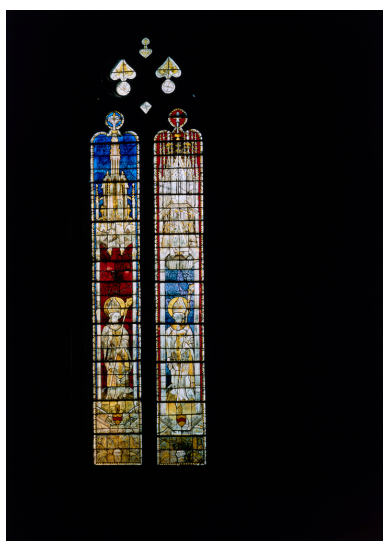

Rhône-Alpes, Ain
Ambronay
Abbaye Notre-Dame, Abbaye

Verrière : deux évêques (baie 2), verrière à personnages

Références du dossier

Numéro de dossier : IM01000002
Date de l'enquête initiale : 1981
Date(s) de rédaction : 1989
Cadre de l'étude : recensement du vitrail Le vitrail ancien en Rhône-Alpes
Degré d'étude : étudié
Référence du dossier Monument Historique : PM01000015

Matériaux : verre transparent (coloré) : grisaille sur verre, jaune d'argent ; plomb (réseau)

Mesures :

h = 700 ; la = 160

Représentations :

figure ; en pied, de trois-quarts ; évêque
décor d'architecture ; époque gothique
ornementation ; rinceau
tête ; de face, de profil
armoiries

Les rinceaux et les têtes humaines figurent au soubassement ; les dais sont particulièrement développés ; armoiries de Mauvoisin. § figure (évêque : en pied, de trois-quarts) ; décor d'architecture (époque gothique) ; ornementation (rinceau) ; tête (de face, de profil) ; armoiries

Vue d'ensemble de la baie 2
Phot. Bruno Cougnassout
IVR82_19820100046PA

Détail de la baie 2 : personnages
Phot. Bruno Cougnassout
IVR82_19820100095ZA

Détail de la baie 2 : lancette
droite, détail architecture
Phot. Bruno Cougnassout
IVR82_19820100106ZA