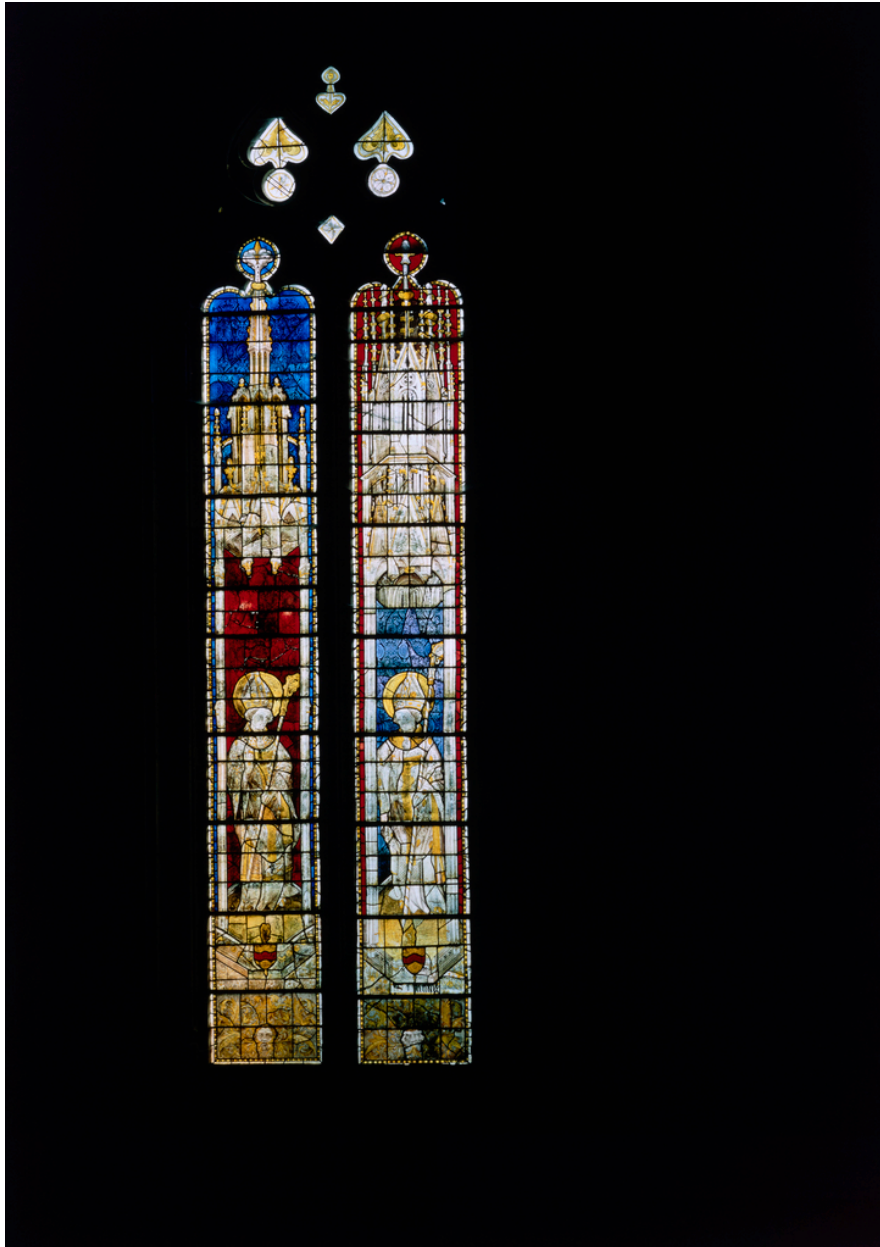

Vue d'ensemble de la baie 2

IVR82_19820100046PA

Auteur de l'illustration : Bruno Cougnassout

© Région Rhône-Alpes, Inventaire général du patrimoine culturel
reproduction soumise à autorisation du titulaire des droits d'exploitation