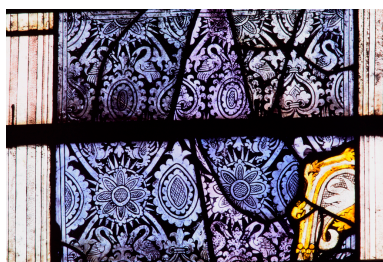

Matériaux : verre transparent (coloré) : grisaille sur verre, jaune d'argent ; plomb (réseau)

Mesures :

h = 700 ; la = 160

Représentations :

figure ; en pied, de trois-quarts ; évêque
décor d'architecture ; époque gothique
ornementation ; rinceau
tête ; de face, de profil
armoiries

Les rinceaux et les têtes humaines figurent au soubassement ; les dais sont particulièrement développés ; armoiries de Mauvoisin. § figure (évêque : en pied, de trois-quarts) ; décor d'architecture (époque gothique) ; ornementation (rinceau) ; tête (de face, de profil) ; armoiries

Vue d'ensemble de la baie 2
Phot. Bruno Cougnassout
IVR82_19820100046PA

Détail de la baie 2 : personnages
Phot. Bruno Cougnassout
IVR82_19820100095ZA

Détail de la baie 2 : lancette
droite, détail architecture
Phot. Bruno Cougnassout
IVR82_19820100106ZA