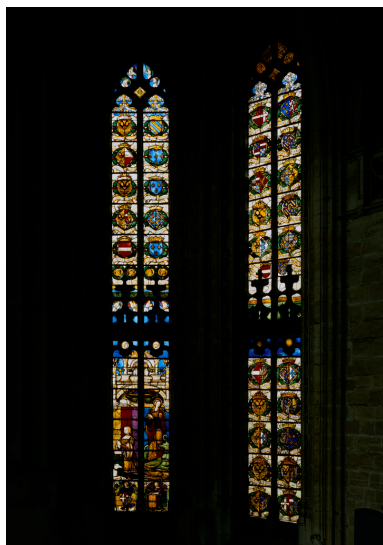

figure ; en pied, de trois-quarts, dragon, Autriche Marguerite d' ; sainte Marguerite
lévrier
ornementation ; ornement à forme architecturale
tête : de profil, en médaillon, à l'antique
figure ; musicien ; ange
armoiries
soleil

figure (ange) ; armoiries ; figure (sainte Marguerite : en pied, de trois-quarts, dragon, Autriche Marguerite d' : en donateur,
bijou) ; lévrier ; ornementation (ornement à forme architecturale) ; tête : de profil, en médaillon, à l'antique ; figure (ange :
musicien) ; armoiries ; soleil

Inscriptions & marques : armoiries

Précisions et transcriptions :
armoiries du donateur

État de conservation

oeuvre restaurée , grillage de protection

Statut, intérêt et protection

Intérêt de l'œuvre : à signaler

Protections : classé au titre objet, 1902/11/21

Statut de la propriété : propriété publique

Illustrations

Baies 2 et 4

Phot. Bruno Cougnassout
IVR82_19810100029PA