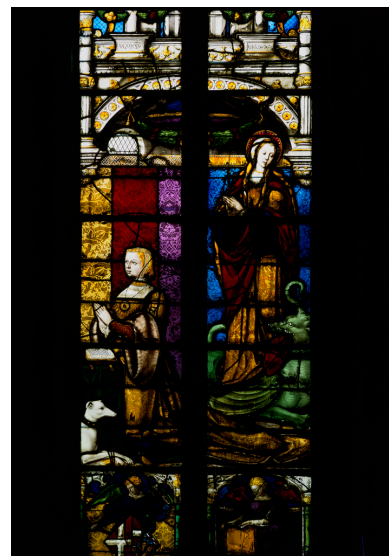

Désignation

Dénomination : verrière

Appellations : verrière à personnages

Titres : Sainte Marguerite présente Marguerite d'Autriche

Compléments de localisation

Milieu d'implantation : en écart

Emplacement dans l'édifice : chevet (baie 2)

Historique

Le carton de la partie historiée a été payé en novembre 1525, celui des blasons en 1528.

Période(s) principale(s) : 2e quart 16e siècle

Dates : 1528

Auteur(s) de l'oeuvre : auteur inconnu

Description

Baie 2

Phot. Bruno Cougnassout
IVR82_19820100058PA

Baie 2 : ange
Phot. Bruno Cougnassout
IVR82_19830100058ZA

Baie 2 : ange
Phot. Bruno Cougnassout
IVR82_19830100057ZA

Baie 2
Phot. Bruno Cougnassout
IVR82_19820100059PA