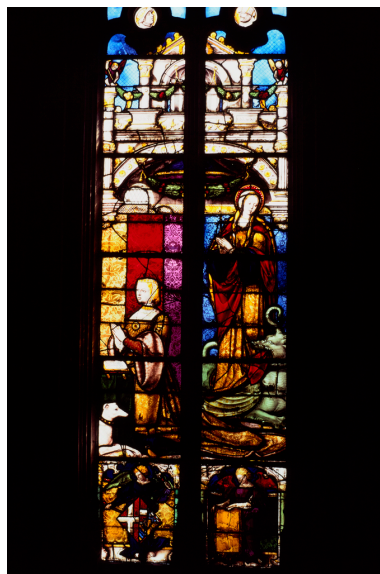

Baie 2 : Sainte Marguerite
et Marguerite d'Autriche
Phot. Bruno Cougnassout
IVR82_19830100059ZA