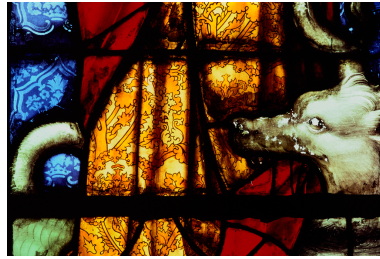

Baie 2 : détail de Sainte Marguerite
Phot. Bruno Cougnassout
IVR82_19830100074ZA