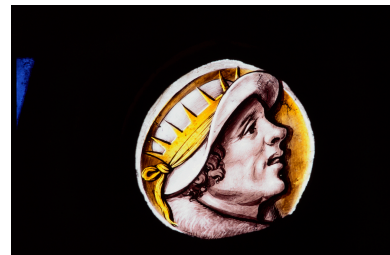

Baie 2 : médaillon
Phot. Bruno Cougnassout
IVR82_19830100060ZA