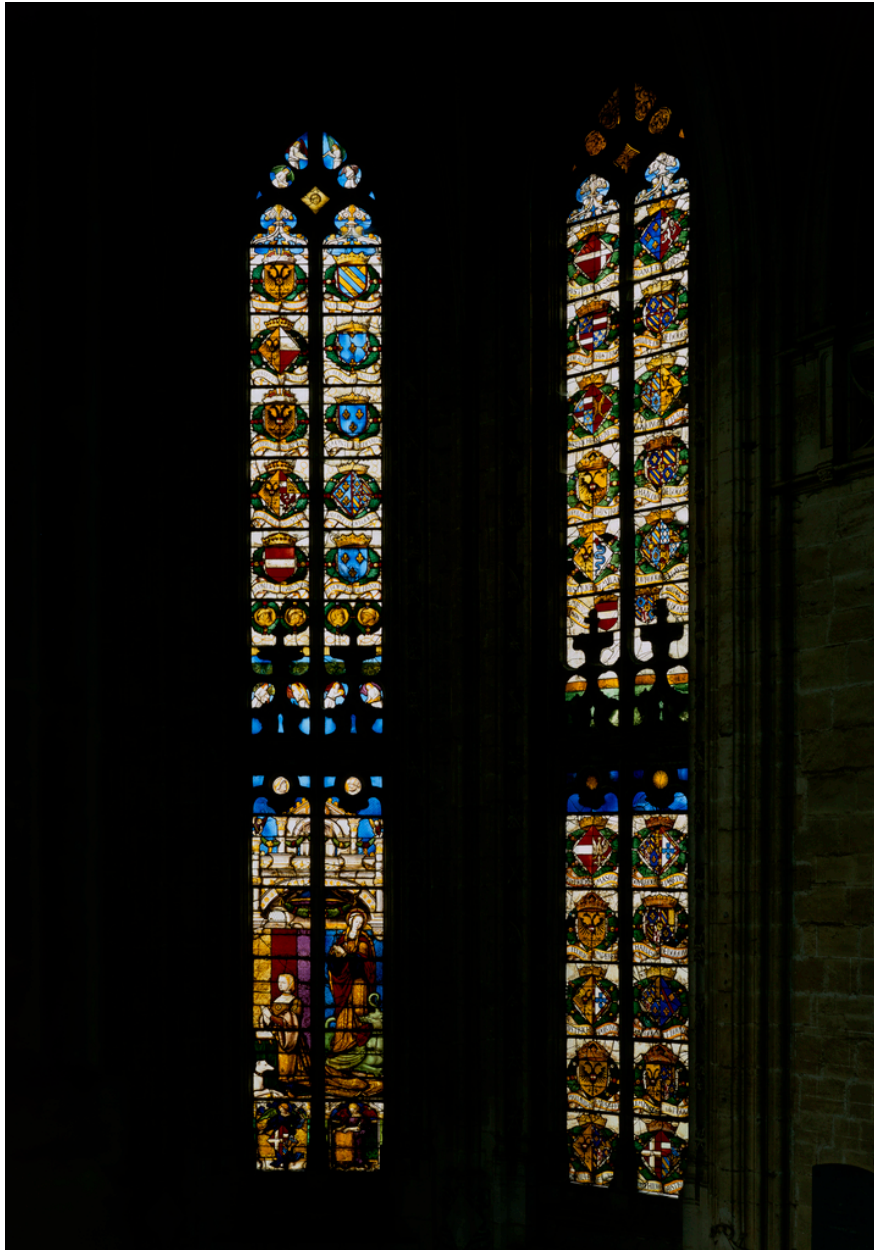

Baies 2 et 4

IVR82_19810100029PA

Auteur de l'illustration : Bruno Cougnassout

© Région Rhône-Alpes, Inventaire général du patrimoine culturel
reproduction soumise à autorisation du titulaire des droits d'exploitation