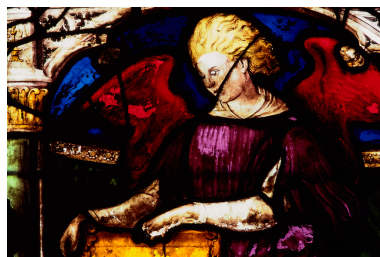

Baie 2 : détail du soubassement
Phot. Bruno Cougnassout
IVR82_19830100070ZA