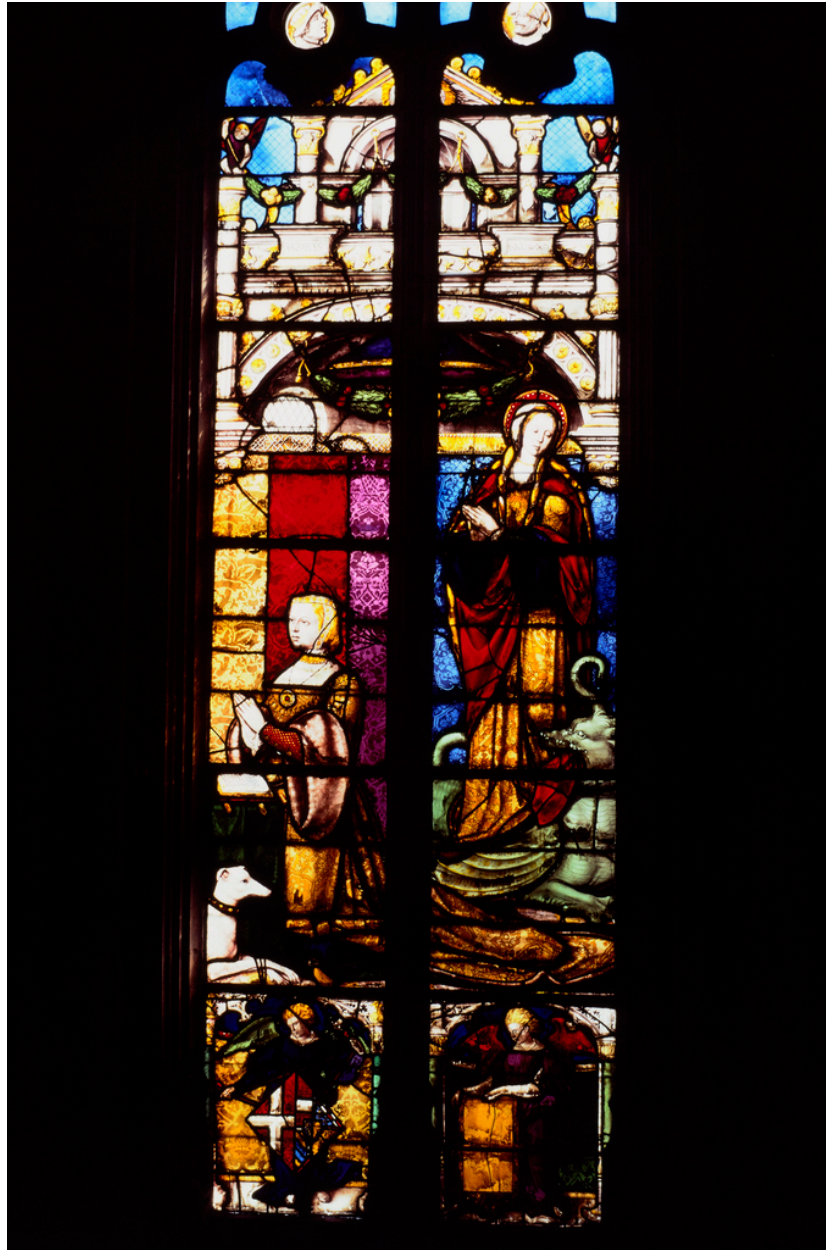

Baie 2 : Sainte Marguerite et Marguerite d'Autriche

IVR82_19830100059ZA

Auteur de l'illustration : Bruno Cougnassout

© Région Rhône-Alpes, Inventaire général du patrimoine culturel
reproduction soumise à autorisation du titulaire des droits d'exploitation