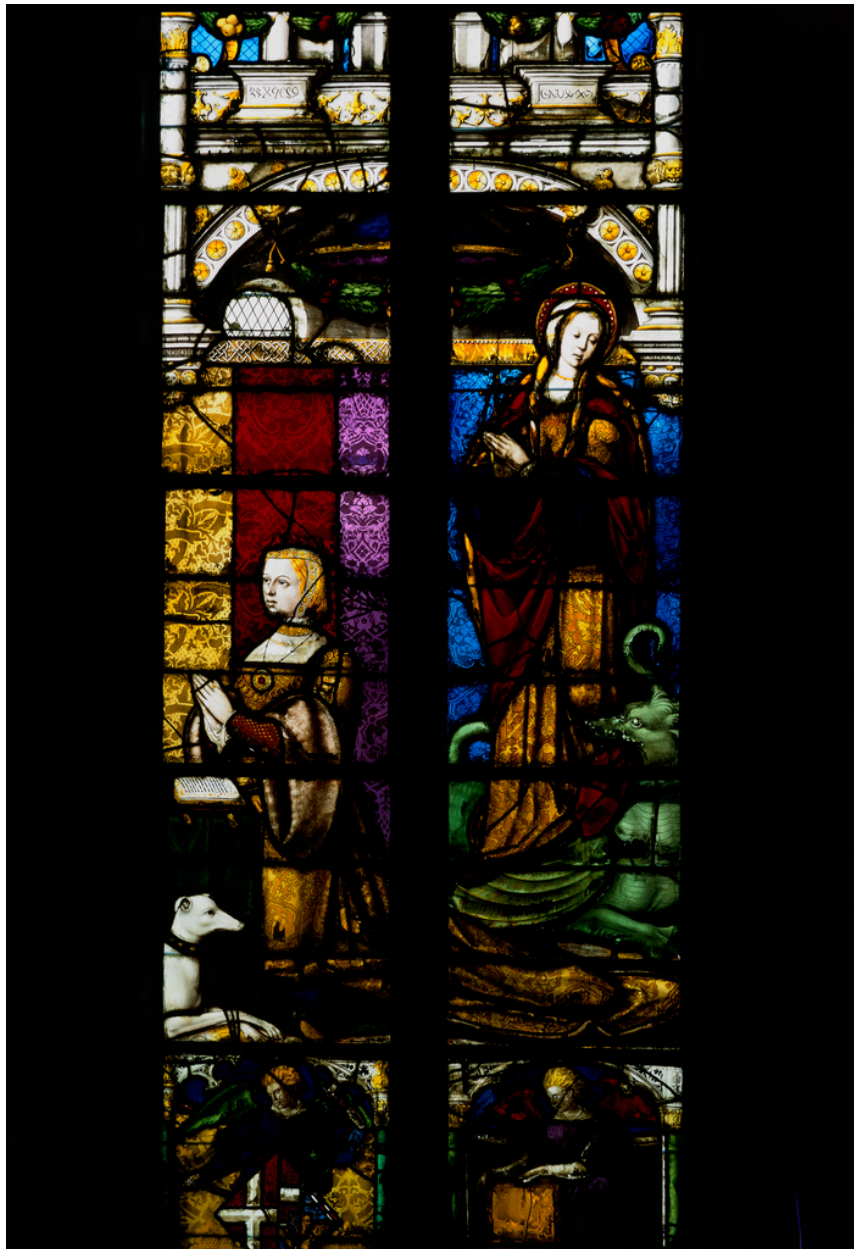

Baie 2

IVR82_19820100058PA

Auteur de l'illustration : Bruno Cougnassout

© Région Rhône-Alpes, Inventaire général du patrimoine culturel
reproduction soumise à autorisation du titulaire des droits d'exploitation