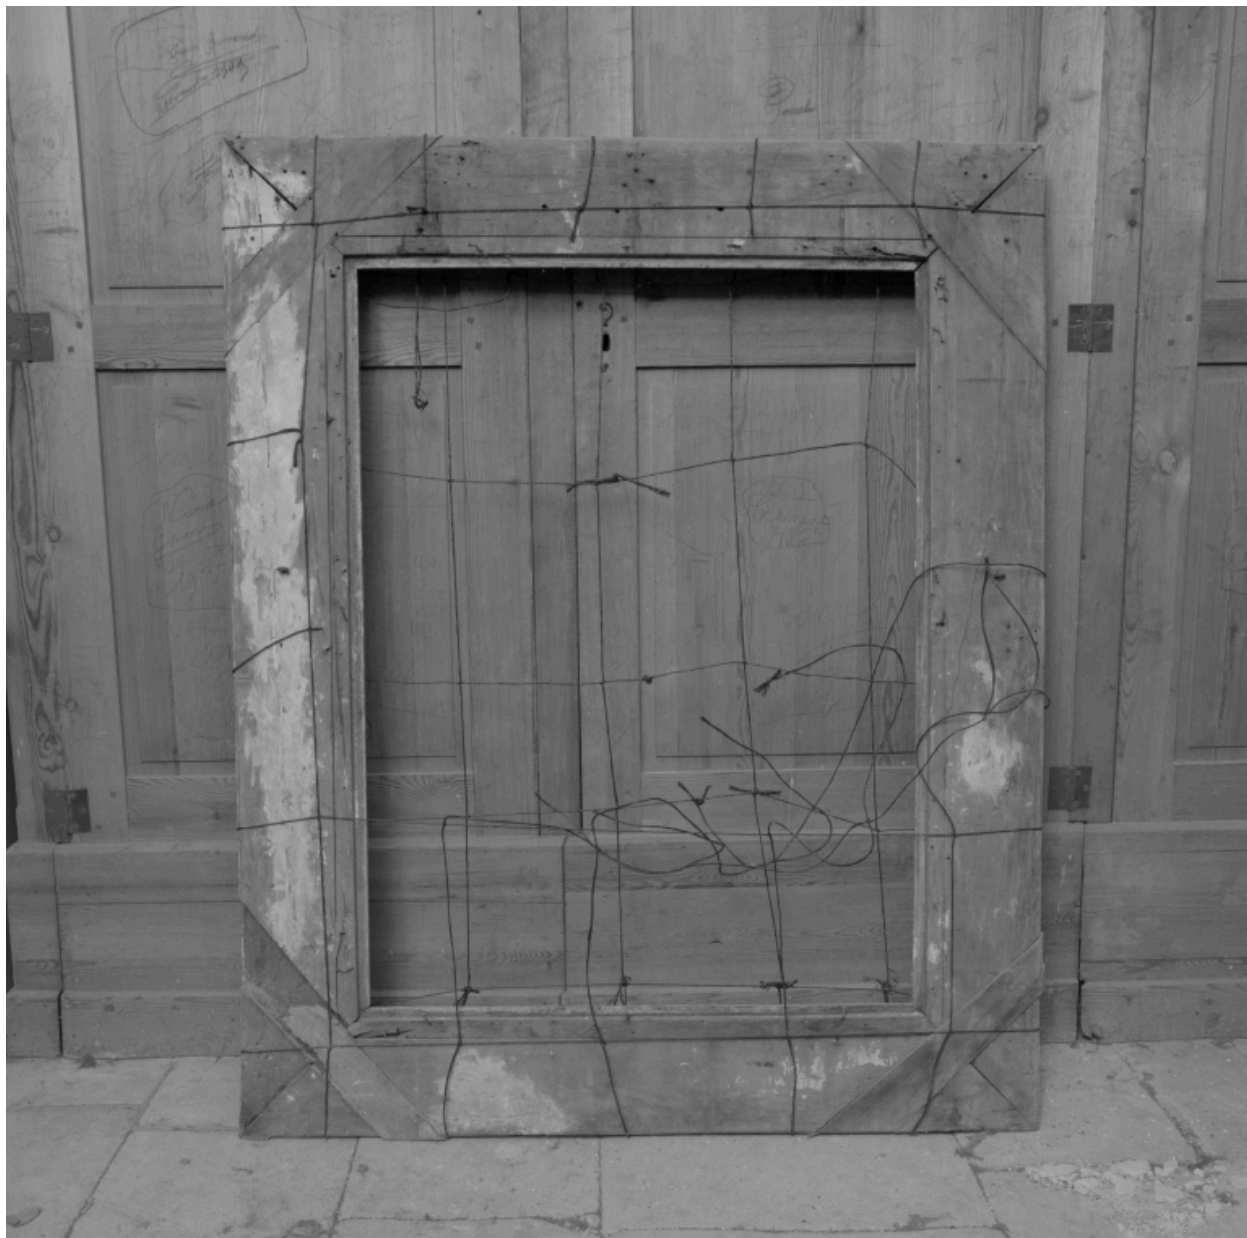

Vue du revers.

IVR82_20002601107X

Auteur de l'illustration : Eric Dessert, Auteur de l'illustration : Jean-Marie Refflé

© Région Rhône-Alpes, Inventaire général du patrimoine culturel
reproduction soumise à autorisation du titulaire des droits d'exploitation