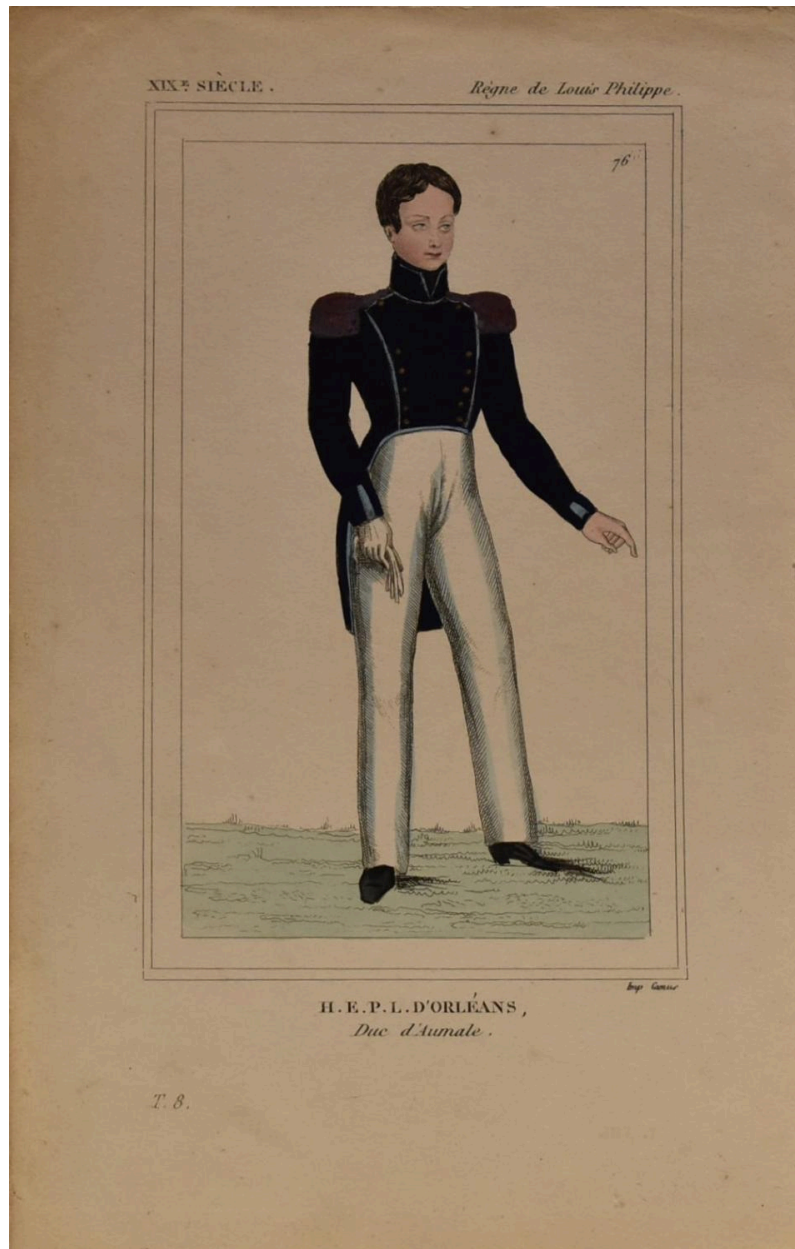

Vue générale

IVR84_20216300969NUCA

Auteur de l'illustration : Nathalie Buysens

© Région Auvergne-Rhône-Alpes, Inventaire général du patrimoine culturel
communication libre, reproduction soumise à autorisation