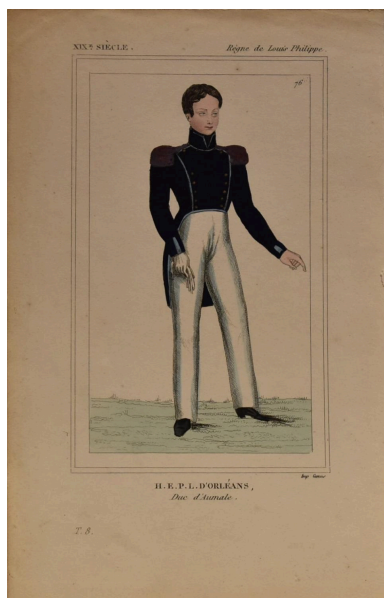

État de conservation

Statut, intérêt et protection

Statut de la propriété : propriété de la région

Données complémentaires

F-MDT-Randan

Numéro d'inventaire	DR 2012-37
NCVENT	ASS 2012-42

Illustrations

Vue générale
Phot. Nathalie Buysens
IVR84_20216300969NUCA

Dossiers liés

Est partie constituante de : Ensemble de gravures naïves (6) - Portraits de membres de la famille d'Orléans (Monarchie de Juillet) (IM63006036) Auvergne, Puy-de-Dôme, Randan, place Adélaïde d'Orléans

Auteur(s) du dossier : Nathalie Buysens, Nathalie Buysens

Copyright(s) : © Région Auvergne-Rhône-Alpes, Inventaire général du patrimoine culturel