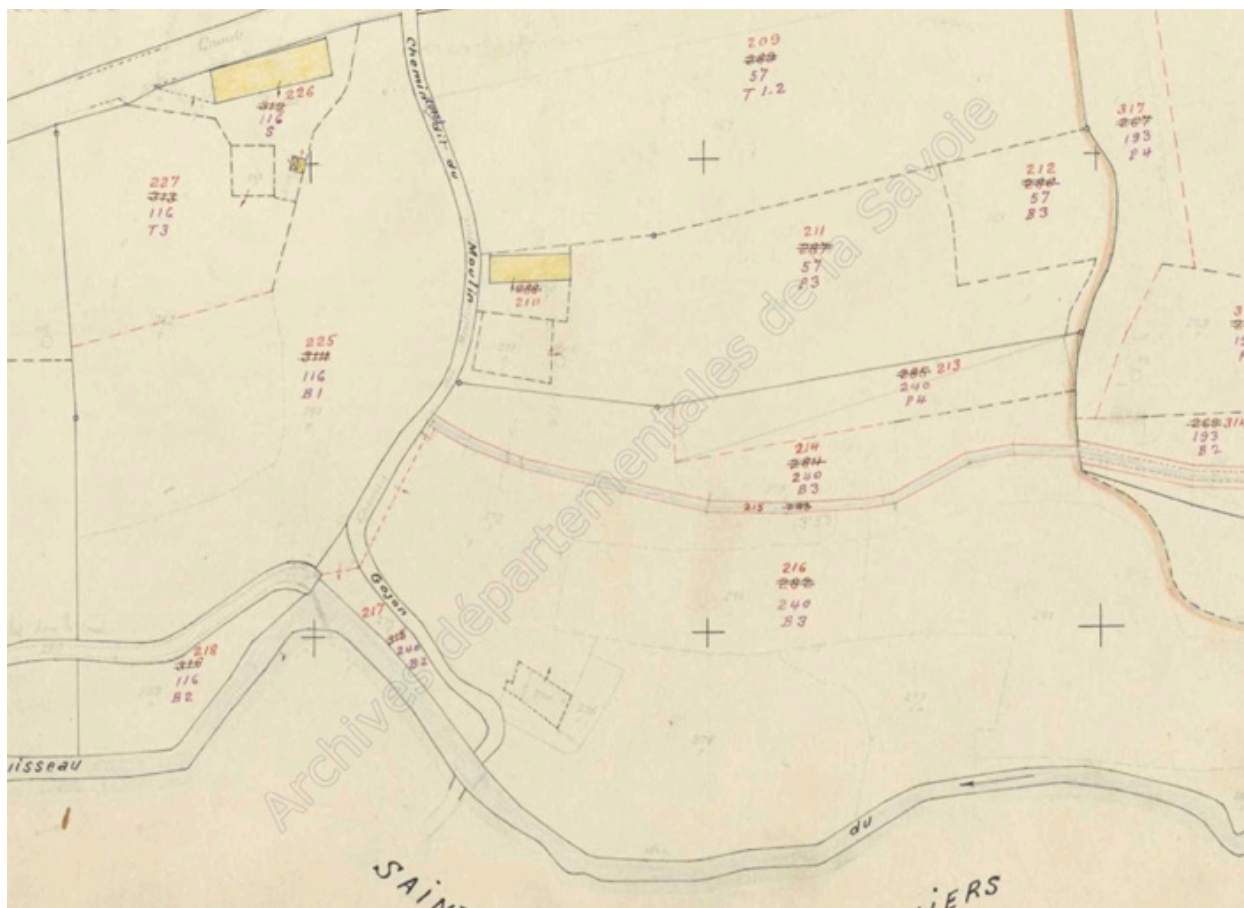

Cadastre rénové, 1964. Cadastre de 1964 AD Savoie. 3P 7139

Référence du document reproduit :

- **Cadastre rénové Cadastre de 1964**
  Cadastre rénové Cadastre de 1964
  AD Savoie : 3P 7139

IVR82_20107300389NUCA

Auteur de l'illustration : Yannick Milleret

© Région Rhône-Alpes, Inventaire général du patrimoine culturel ; © Assemblée des Pays de Savoie
reproduction soumise à autorisation du titulaire des droits d'exploitation