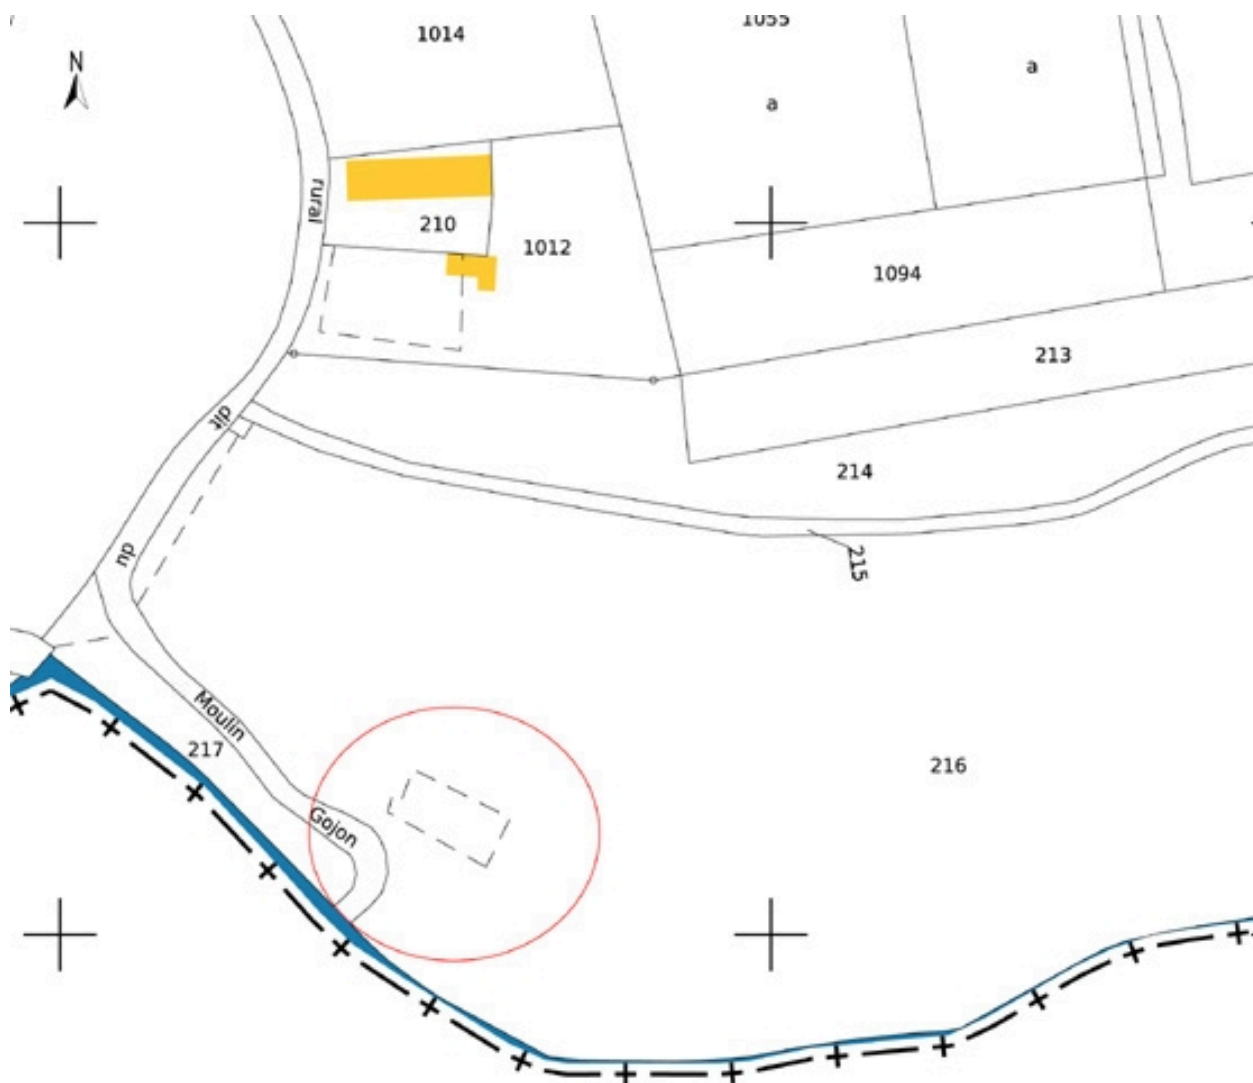

Cadastre actuel, 2007

Référence du document reproduit :

- **Cadastre actuel de 2007**
  Cadastre actuel, consulté en 2007 (Accès internet : <URL : <https://www.cadastre.gouv.fr/scpc/rechercherPlan.do#>>)

IVR82_20107300390NUCA

Auteur de l'illustration : Yannick Milleret

© Région Rhône-Alpes, Inventaire général du patrimoine culturel ; © Assemblée des Pays de Savoie
reproduction soumise à autorisation du titulaire des droits d'exploitation