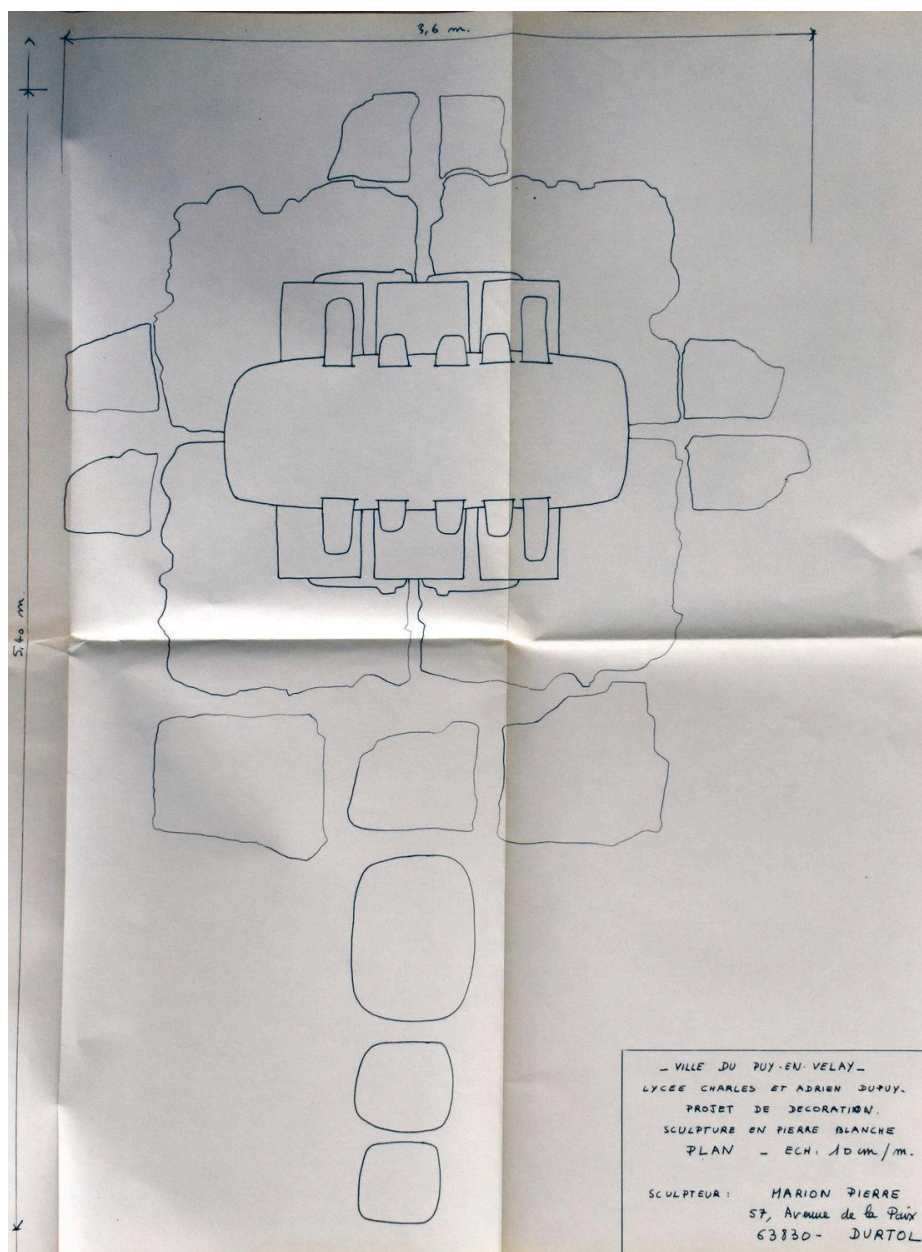

Projet de Pierre Marion : plan (AN 19910237/11)

Référence du document reproduit :

- **Ville du Puy-en-Velay. Lycée Charles-et-Adrien-Dupuy. Projet de décoration. Sculpture en pierre blanche] / Marion Pierre (sculpteur), 1980 (AN, 19910237/11)**
  Ville du Puy-en-Velay. Lycée Charles-et-Adrien-Dupuy. Projet de décoration. Sculpture en pierre blanche] / Marion Pierre (sculpteur), 1980. 3 dess. : encre bleue, papier blanc. Ech. 1:10 (AN, 19910237/11)
  AN : 19880466/71

IVR84_20234300015NUCA

Auteur de l'illustration (reproduction) : Bénédicte Renaud-Morand

Auteur du document reproduit : Pierre Marion

Date de prise de vue : 2021

© Archives nationales

reproduction soumise à autorisation du titulaire des droits d'exploitation