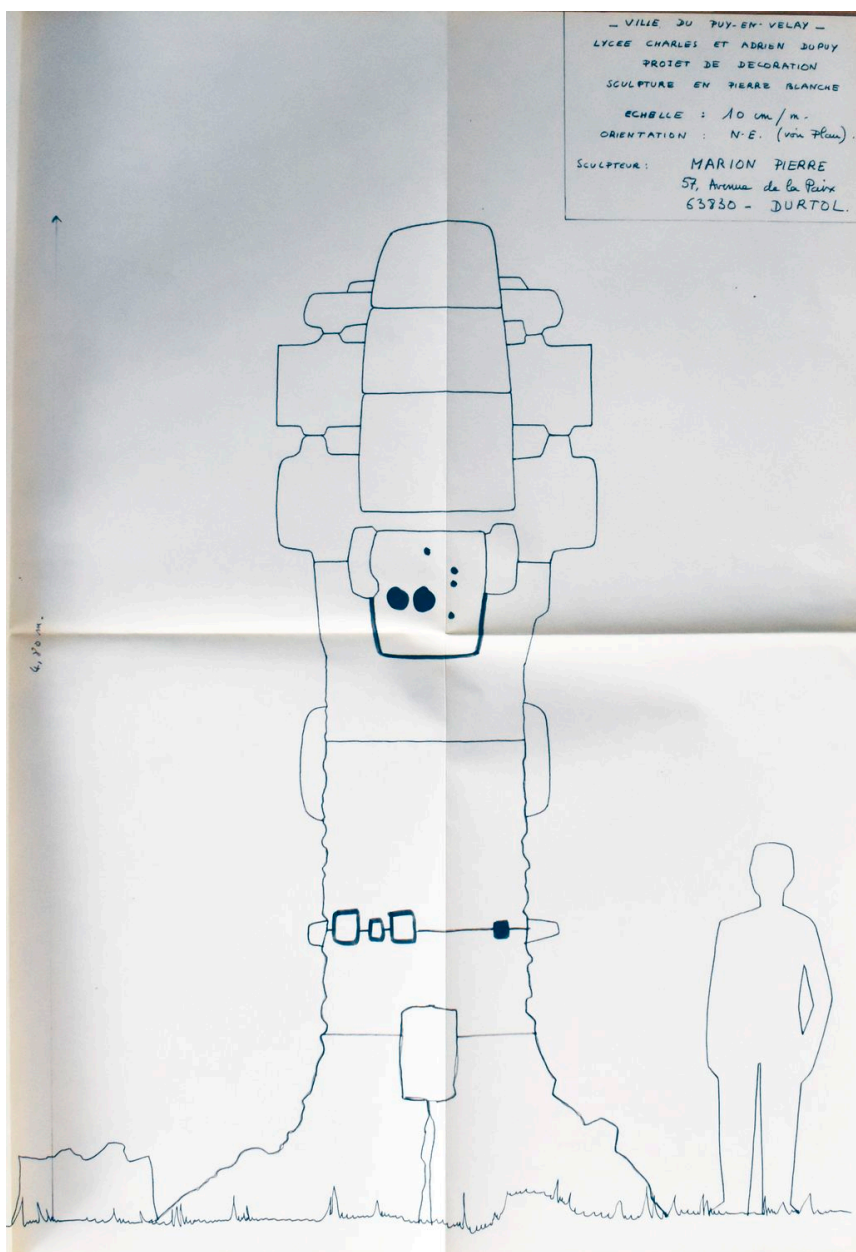

Projet de Pierre Marion : vue nord-est (AN, 19910237/11)

Référence du document reproduit :

- **Ville du Puy-en-Velay. Lycée Charles-et-Adrien-Dupuy. Projet de décoration. Sculpture en pierre blanche] / Marion Pierre (sculpteur), 1980 (AN, 19910237/11)**
  Ville du Puy-en-Velay. Lycée Charles-et-Adrien-Dupuy. Projet de décoration. Sculpture en pierre blanche] / Marion Pierre (sculpteur), 1980. 3 dess. : encre bleue, papier blanc. Ech. 1:10 (AN, 19910237/11)
  AN : 19880466/71

IVR84_20234300012NUCA

Auteur de l'illustration (reproduction) : Bénédicte Renaud-Morand

Auteur du document reproduit : Pierre Marion

© Archives nationales

reproduction soumise à autorisation du titulaire des droits d'exploitation