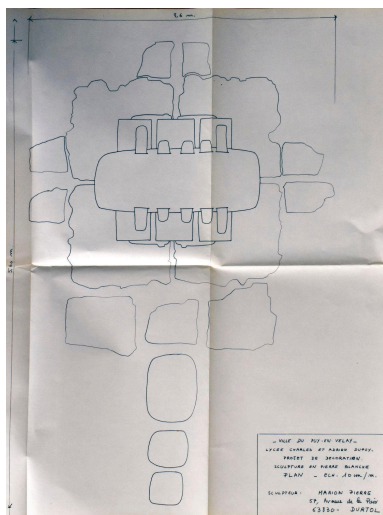

État de conservation

salissure , altération biologique de la matière
Mousses et lichen sur la base

Statut, intérêt et protection

Intérêt de l'œuvre : à signaler
Statut de la propriété : propriété de la région

Références documentaires

Documents d'archive

- **AN. 19910237. Bureau de commande publique, 1 % (1956-1988)**
  AN. 19910237. Culture ; Délégation aux arts plastiques ; Sous-direction de la décentralisation et du soutien à la création ; Bureau de commande publique, 1 %. (1956-1988)
  art. 11
  AN : 19910237

Documents figurés

- **Ville du Puy-en-Velay. Lycée Charles-et-Adrien-Dupuy. Projet de décoration. Sculpture en pierre blanche / Marion Pierre (sculpteur), 1980 (AN, 19910237/11)**
  Ville du Puy-en-Velay. Lycée Charles-et-Adrien-Dupuy. Projet de décoration. Sculpture en pierre blanche / Marion Pierre (sculpteur), 1980. 3 dess. : encre bleue, papier blanc. Ech. 1:10 (AN, 19910237/11)
  AN : 19880466/71

Illustrations

Projet de Pierre Marion :
plan (AN 19910237/11)
Repro. Bénédicte Renaud-
Morand, Autr. Pierre Marion
IVR84_20234300015NUCA