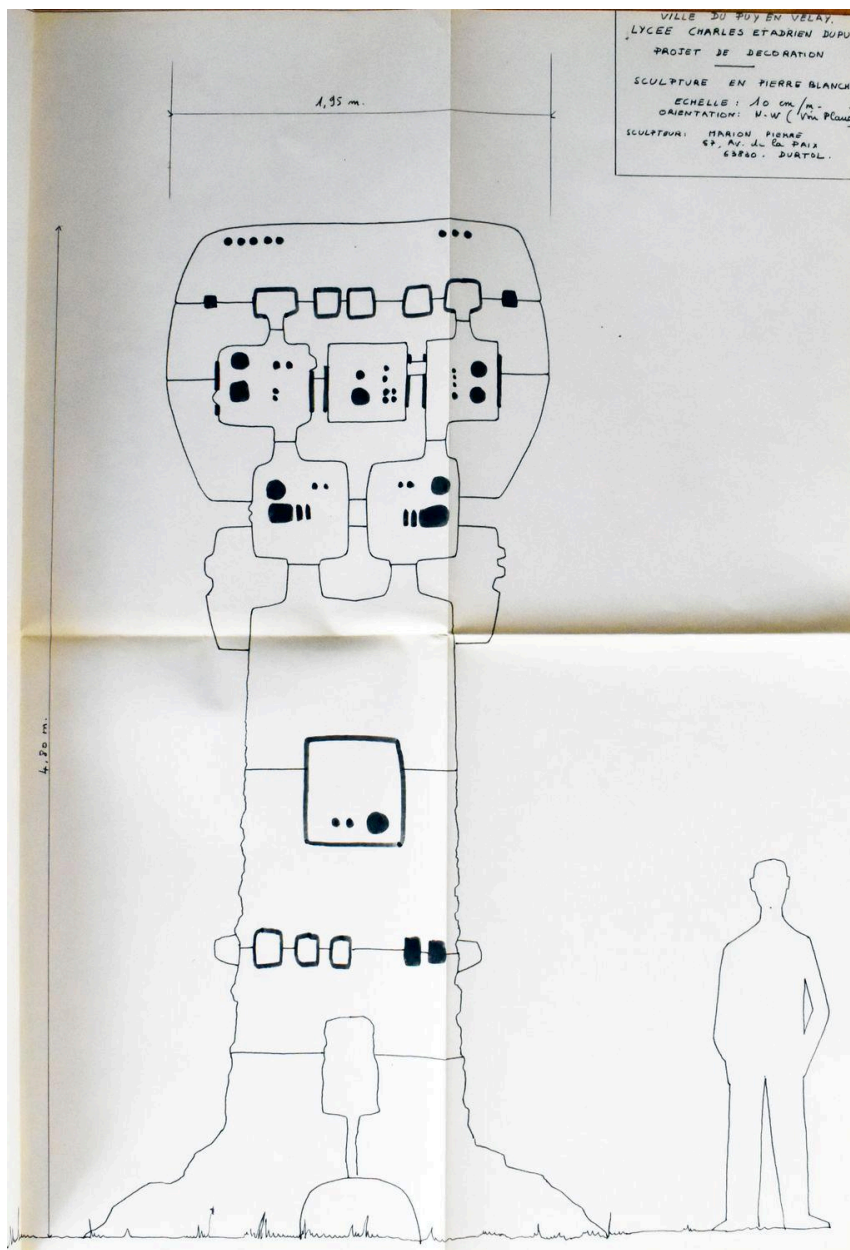

Projet de Pierre Marion : vue nord-ouest (AN 19910237/11)

Référence du document reproduit :

- **Ville du Puy-en-Velay. Lycée Charles-et-Adrien-Dupuy. Projet de décoration. Sculpture en pierre blanche / Marion Pierre (sculpteur), 1980 (AN, 19910237/11)**
  Ville du Puy-en-Velay. Lycée Charles-et-Adrien-Dupuy. Projet de décoration. Sculpture en pierre blanche / Marion Pierre (sculpteur), 1980. 3 dess. : encre bleue, papier blanc. Ech. 1:10 (AN, 19910237/11)
  AN : 19880466/71

IVR84_20234300013NUCA

Auteur de l'illustration (reproduction) : Bénédicte Renaud-Morand

Auteur du document reproduit : Pierre Marion

Date de prise de vue : 2021

© Archives nationales

reproduction soumise à autorisation du titulaire des droits d'exploitation