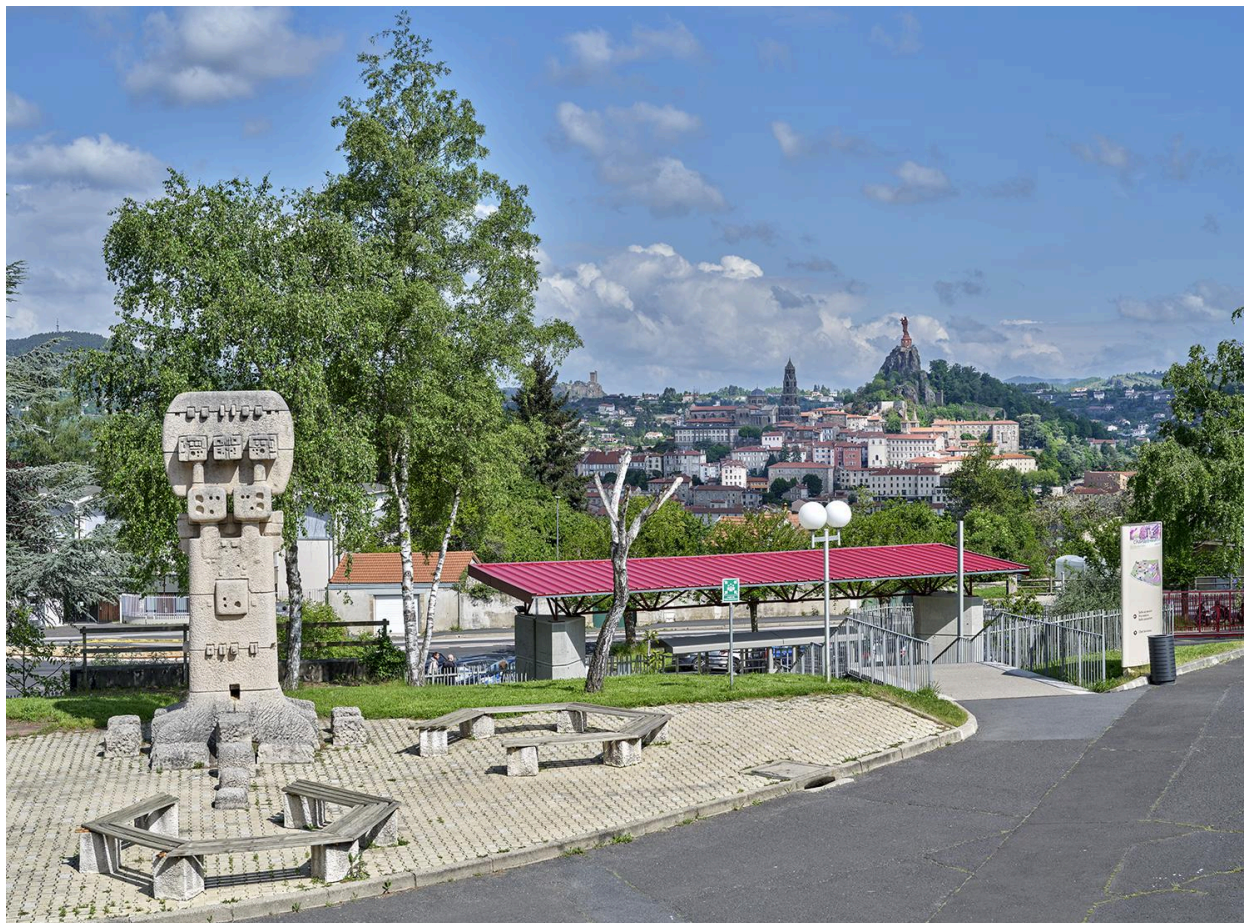

L'oeuvre dans son environnement, depuis l'est

IVR84_20254300156NUCA

Auteur de l'illustration (reproduction) : Franck Trabouillet

© Région Auvergne-Rhône-Alpes, Inventaire général du patrimoine culturel
reproduction soumise à autorisation du titulaire des droits d'exploitation