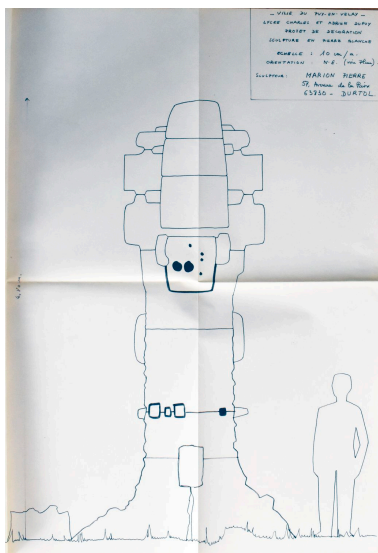

Projet de Pierre Marion : vue
nord-est (AN, 19910237/11)
Repro. Bénédicte Renaud-
Morand, Autr. Pierre Marion
IVR84_20234300012NUCA