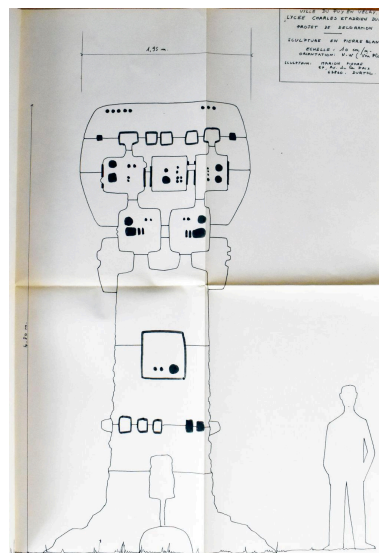

Période(s) principale(s) : 4e quart 20e siècle ()

Dates : 1981 (daté par source)

Auteur(s) de l'oeuvre : Pierre Marion (sculpteur, attribution par source)

Description

Sculpture en pierre de Chauvigny composée de blocs imbriqués dont la matière est traitée de diverses manières, allant d'une surface rugueuse et grossière en partant du sol à des surfaces plus raffinées accrochant la lumière, à mesure que l'oeuvre s'élève. Des éléments bas (blocs de pierre sculptés) de taille dégressive et sur lesquels les élèves peuvent s'asseoir sont scellés au sol et prolongent à la sculpture ; à leur base, des reliefs affleurent le sol.

Éléments descriptifs

Catégorie(s) technique(s) : sculpture

Matériaux : calcaire

Mesures : h : 4,8 m (dimension de la sculpture)la : 2 m (dimension de la sculpture)pr : 1,95 m (dimension de la sculpture)

Dimensions des blocs bas non prises. Surface occupée au sol : 3,60 x 5,40 m

Documents figurés

- **Ville du Puy-en-Velay. Lycée Charles-et-Adrien-Dupuy. Projet de décoration. Sculpture en pierre blanche / Marion Pierre (sculpteur), 1980 (AN, 19910237/11)**
Ville du Puy-en-Velay. Lycée Charles-et-Adrien-Dupuy. Projet de décoration. Sculpture en pierre blanche / Marion Pierre (sculpteur), 1980. 3 dess. : encre bleue, papier blanc. Ech. 1:10 (AN, 19910237/11)
AN : 19880466/71

Illustrations

Projet de Pierre Marion :
plan (AN 19910237/11)
Repro. Bénédicte Renaud-
Morand, Autr. Pierre Marion
IVR84_20234300015NUCA

Projet de Pierre Marion : vue
nord-est (AN, 19910237/11)
Repro. Bénédicte Renaud-
Morand, Autr. Pierre Marion
IVR84_20234300012NUCA