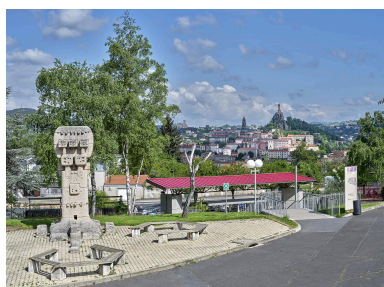

Illustrations

Projet de Pierre Marion :
plan (AN 19910237/11)
Repro. Bénédicte Renaud-
Morand, Autr. Pierre Marion
IVR84_20234300015NUCA

Projet de Pierre Marion : vue
nord-est (AN, 19910237/11)
Repro. Bénédicte Renaud-
Morand, Autr. Pierre Marion
IVR84_20234300012NUCA

Projet de Pierre Marion : vue
nord-ouest (AN 19910237/11)
Repro. Bénédicte Renaud-
Morand, Autr. Pierre Marion
IVR84_20234300013NUCA

L'oeuvre dans son environnement, depuis l'est
Repro. Franck Trabouillet
IVR84_20254300156NUCA

L'oeuvre dans son environnement, depuis le sud-ouest
Repro. Franck Trabouillet
IVR84_20254300159NUCA

Vue d'ensemble depuis le sud : sculpture et blocs de pierre faisant office de sièges pour les élèves
Repro. Franck Trabouillet
IVR84_20254300155NUCA

Vue d'ensemble depuis l'est
Repro. Franck Trabouillet
IVR84_20254300157NUCA

Vue rapprochée, depuis le nord-ouest
Repro. Franck Trabouillet
IVR84_20254300158NUCA

Dossiers liés

Édifice : Lycée classique et technique de garçons, actuellement lycée polyvalent Charles-et-Adrien-Dupuy et centre d'enseignement technique (IA43000698) Auvergne-Rhône-Alpes, Haute-Loire, Le Puy-en-Velay, Roche-Arnaud (1a) , 2-4 avenue du Docteur-Durand