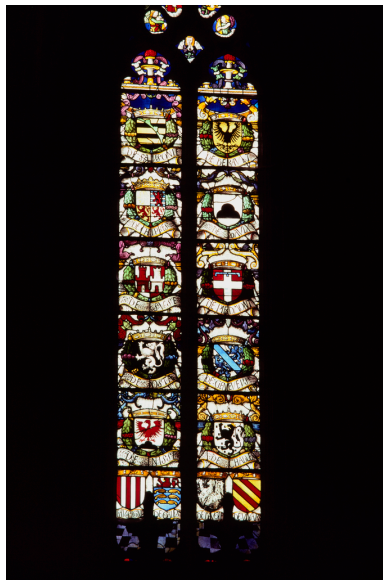

lion : tête
figure ; en pied, de trois-quarts, mitre, chape, Philibert II le Beau ; saint Philibert
casque
gant
fond de paysage ; château
ornementation ; ornement à forme architecturale
portrait ; en médaillon
armoiries

Les six rangées d'écus armoriés se trouvent au registre supérieur ; armoiries de la maison de Savoie ; les portraits en médaillon seraient peut-être ceux de Philippe II et Marguerite de Bourbon. § figure (ange : tablette) ; écu ; casque ; lion : tête ; figure (saint Philibert : en pied, de trois-quarts, mitre, chape, Philibert II le Beau : en donateur, bijou, manteau) ; casque ; gant ; fond de paysage (château) ; ornementation (ornement à forme architecturale) ; portrait (en médaillon) ; armoiries

Inscriptions & marques : épitaphe, inscription donnant l'identité du modèle, armoiries

Précisions et transcriptions :

transcription de l'inscription : FERT (devise de Philibert le beau) ; armoirie du donateur

État de conservation

oeuvre restaurée , grillage de protection

Bon état ; remploi en bouche trou, sous le panneau inférieur à droite d'un Petit rondel en grisaille et jaune d'argent

Statut, intérêt et protection

Intérêt de l'œuvre : à signaler

Protections : classé au titre objet, 1902/11/21

Statut de la propriété : propriété publique

Illustrations

Vue de la partie supérieure de la baie 1 : écus armoriés
Phot. Bruno Cougnassout
IVR82_19830100037ZA