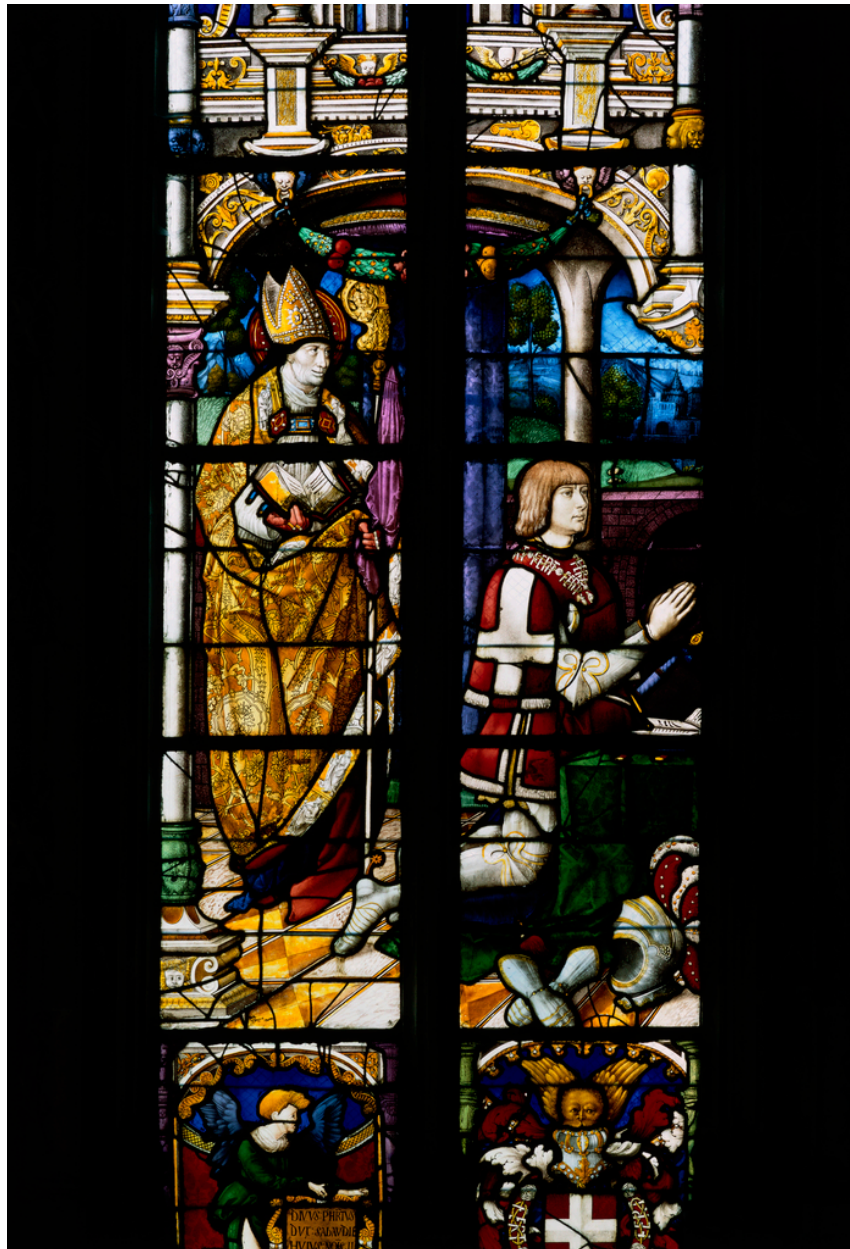

Détail de la partie inférieure de la baie 1

IVR82_19820100051PA

Auteur de l'illustration : Bruno Cougnassout

© Région Rhône-Alpes, Inventaire général du patrimoine culturel
reproduction soumise à autorisation du titulaire des droits d'exploitation