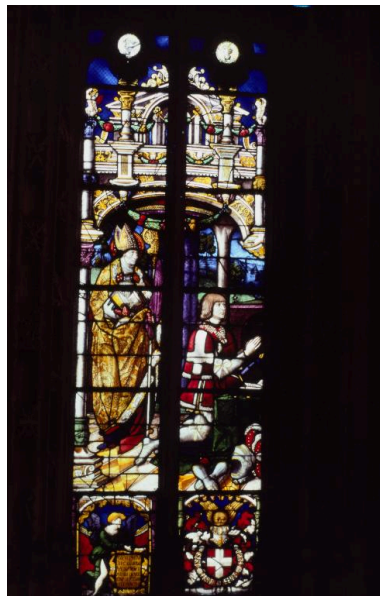

Les six rangées d'écus armoriés se trouvent au registre supérieur ; armoiries de la maison de Savoie ; les portraits en médaillon seraient peut-être ceux de Philippe II et Marguerite de Bourbon. § figure (ange : tablette) ; écu ; casque ; lion : tête ; figure (saint Philibert : en pied, de trois-quarts, mitre, chape, Philibert II le Beau : en donateur, bijou, manteau) ; casque ; gant ; fond de paysage (château) ; ornementation (ornement à forme architecturale) ; portrait (en médaillon) ; armoiries

Intérêt de l'œuvre : à signaler

Protections : classé au titre objet, 1902/11/21

Statut de la propriété : propriété publique

Illustrations

Vue de la partie supérieure de la baie 1 : écus armoriés
Phot. Bruno Cougnassout
IVR82_19830100037ZA

Vue de la partie inférieure de la baie 1 : Saint Philibert et Philibert le Beau
Phot. Bruno Cougnassout
IVR82_19830100038ZA

Vue de la partie inférieure de la baie 1: Saint Philibert et Philibert le Beau
Phot. Bruno Cougnassout
IVR82_19830100039ZA