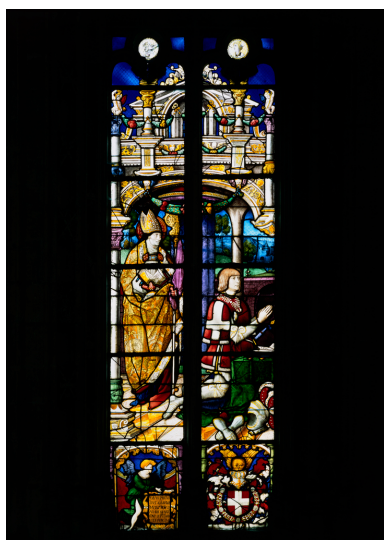

Auteur(s) de l'oeuvre : auteur inconnu

Description

Lancette à deux registres séparés par un meneau. Le verre gravé a été utilisé pour les écus armoriés et le fermail de la chape de saint Philibert, son collier et son panache ; mouchette (2) ; écoinçon (2)

Les six rangées d'écus armoriés se trouvent au registre supérieur ; armoiries de la maison de Savoie ; les portraits en médaillon seraient peut-être ceux de Philippe II et Marguerite de Bourbon. § figure (ange : tablette) ; écu ; casque ; lion : tête ; figure (saint Philibert : en pied, de trois-quarts, mitre, chape, Philibert II le Beau : en donateur, bijou, manteau) ; casque ; gant ; fond de paysage (château) ; ornementation (ornement à forme architecturale) ; portrait (en médaillon) ; armoiries

Intérêt de l'œuvre : à signaler

Protections : classé au titre objet, 1902/11/21

Statut de la propriété : propriété publique

Illustrations

Vue de la partie supérieure de la baie 1 : écus armoriés
Phot. Bruno Cougnassout
IVR82_19830100037ZA

Vue de la partie inférieure de la baie 1 : Saint Philibert et Philibert le Beau
Phot. Bruno Cougnassout
IVR82_19830100038ZA

Vue de la partie inférieure de la baie 1: Saint Philibert et Philibert le Beau
Phot. Bruno Cougnassout
IVR82_19830100039ZA