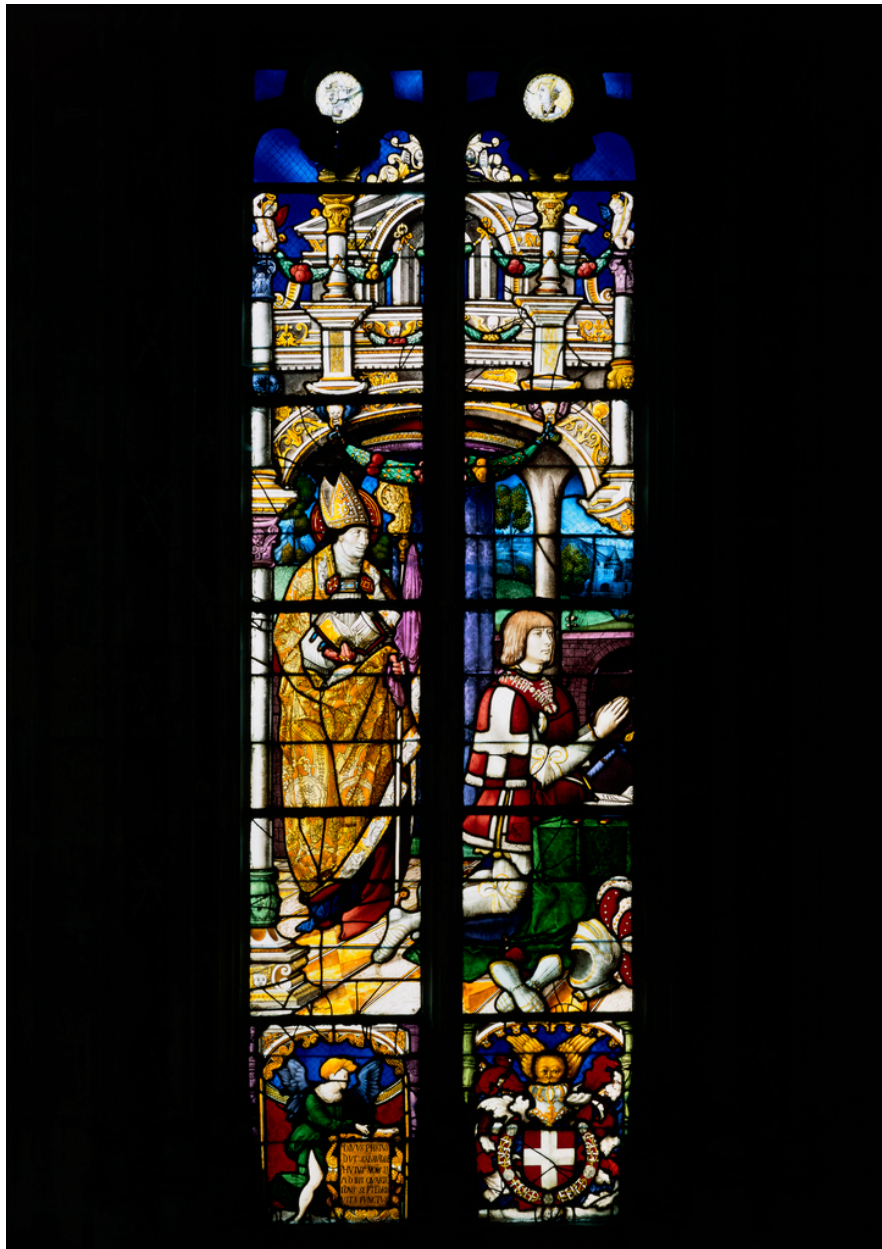

Vue de la partie inférieure de la baie 1

IVR82_19820100050PA

Auteur de l'illustration : Bruno Cougnassout

© Région Rhône-Alpes, Inventaire général du patrimoine culturel
reproduction soumise à autorisation du titulaire des droits d'exploitation