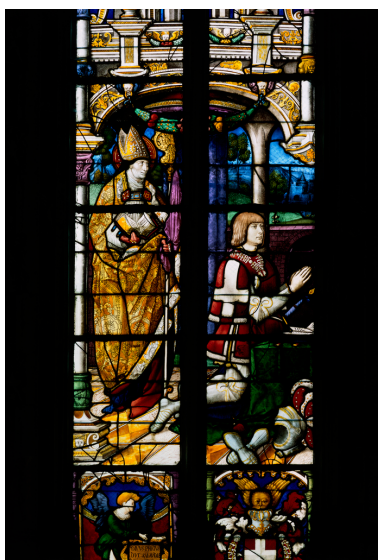

Détail de la partie inférieure de la baie 1
Phot. Bruno Cougnassout
IVR82_19820100051PA