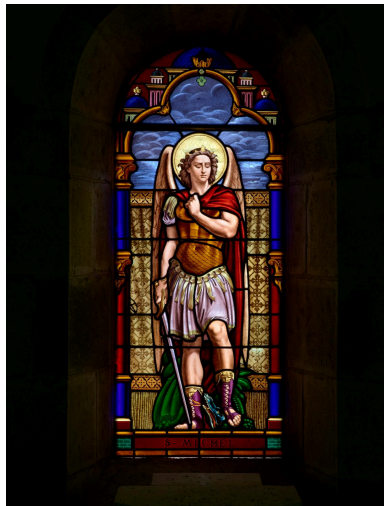

Statut, intérêt et protection

Statut de la propriété : propriété de la commune

Illustrations

Vue générale
Phot. Christian Parisey
IVR84_20230300164NUC4A

Dossiers liés

Édifice : Eglise paroissiale Saint-Maurice (IA03000613) Auvergne, Allier, Château-sur-Allier

Oeuvre(s) contenue(s) :

Oeuvre(s) en rapport :

Présentation du mobilier de l'église Saint-Maurice (IM03000633)

Auteur(s) du dossier : Maryse Durin-Tercelin, Maryse Durin-Tercelin

Copyright(s) : © Région Auvergne-Rhône-Alpes, Inventaire général du patrimoine culturel