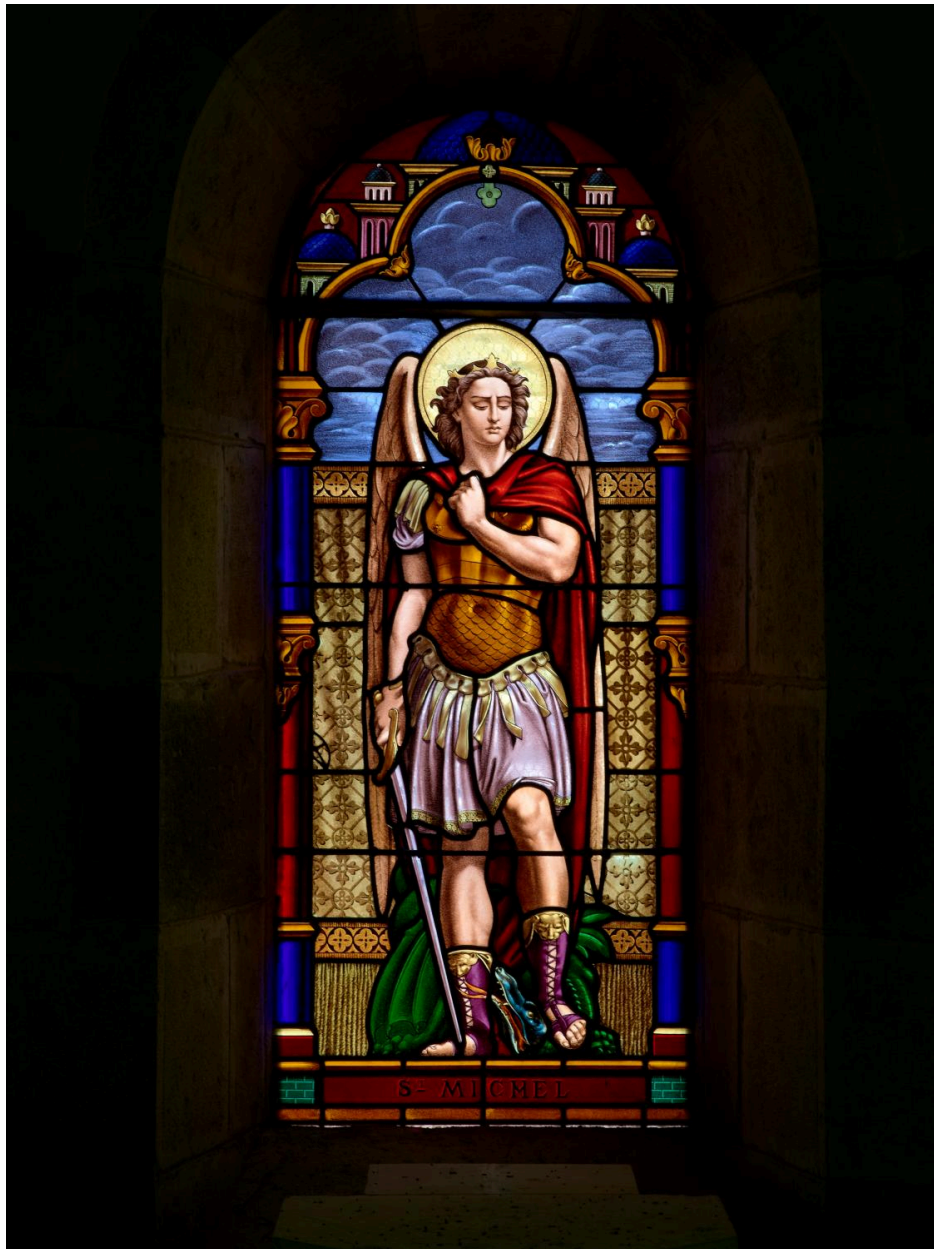

Vue générale

IVR84_20230300164NUC4A

Auteur de l'illustration : Christian Parisey

© Région Auvergne-Rhône-Alpes, Inventaire général du patrimoine culturel
communication libre, reproduction soumise à autorisation