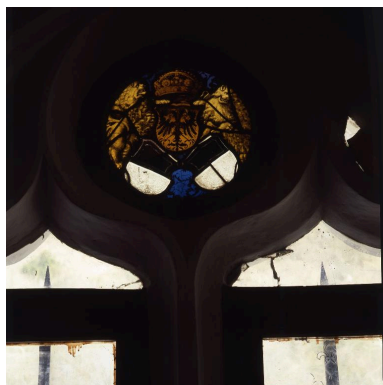

armoiries (non identifié)

État de conservation

manque

Barreaux à la partie inférieure, vitre derrière l'oculus ; les deux écus inférieurs sont incomplets

Statut, intérêt et protection

Statut de la propriété : propriété publique

Illustrations

Vue de la baie G
Phot. Bruno Cougnassout
IVR82_19847300074XA