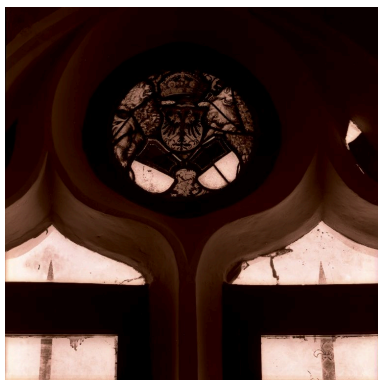

Vue de la baie G
Phot. Bruno Cougnassout
IVR82_19847300073X