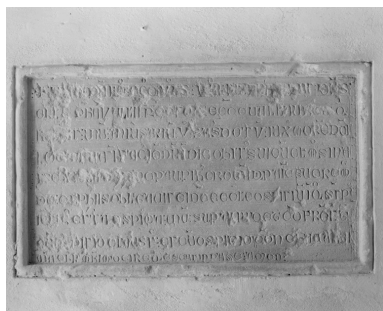

SIN CUM CLEMOSINARIIS EX CONSUE TUDINE PAUPERIBUS EROGANDIS, PRO ANIMA SUA REMEDIS ET PRO HIIS OBLIGAVIT INDEM ECCLESIE OSPITINUM IN QUO QUNT P[...] ET TRIA OSPITIA UNUM SUPER ABIND, ET CONFRONTANT CUM OSPITIO CLAUSTR[...] ET CUM OSPITIA PONCII[...] ANIMA EJUS PER MISERICORDIUM DEI REQUIESCAT IN PACE. AMEN. Sous l'arc, cartel apposé sur le mur portant la légende : Inscription de 1305 rappelant une fondation d'anniversaire, suivie d'une aumône, par Guillaume Chavallier, recteur ou curé de Valaurie.

Statut, intérêt et protection

Précision sur la protection : L'inscription lapidaire est inscrite au titre objet, et l'arc au titre immeuble, avec l'église.

Intérêt de l'œuvre : à signaler

Protections : inscrit au titre objet, 1913/12/01

Statut de la propriété : propriété de la commune

Illustrations

Vue d'ensemble.

Phot. Alain Franchella

IVR82_19982600098X

Dossiers liés

Édifice : Eglise paroissiale Saint-Martin (IA26000185) Rhône-Alpes, Drôme, Valaurie, le Village

Auteur(s) du dossier : Geneviève Jourdan

Copyright(s) : © Région Rhône-Alpes, Inventaire général du patrimoine culturel