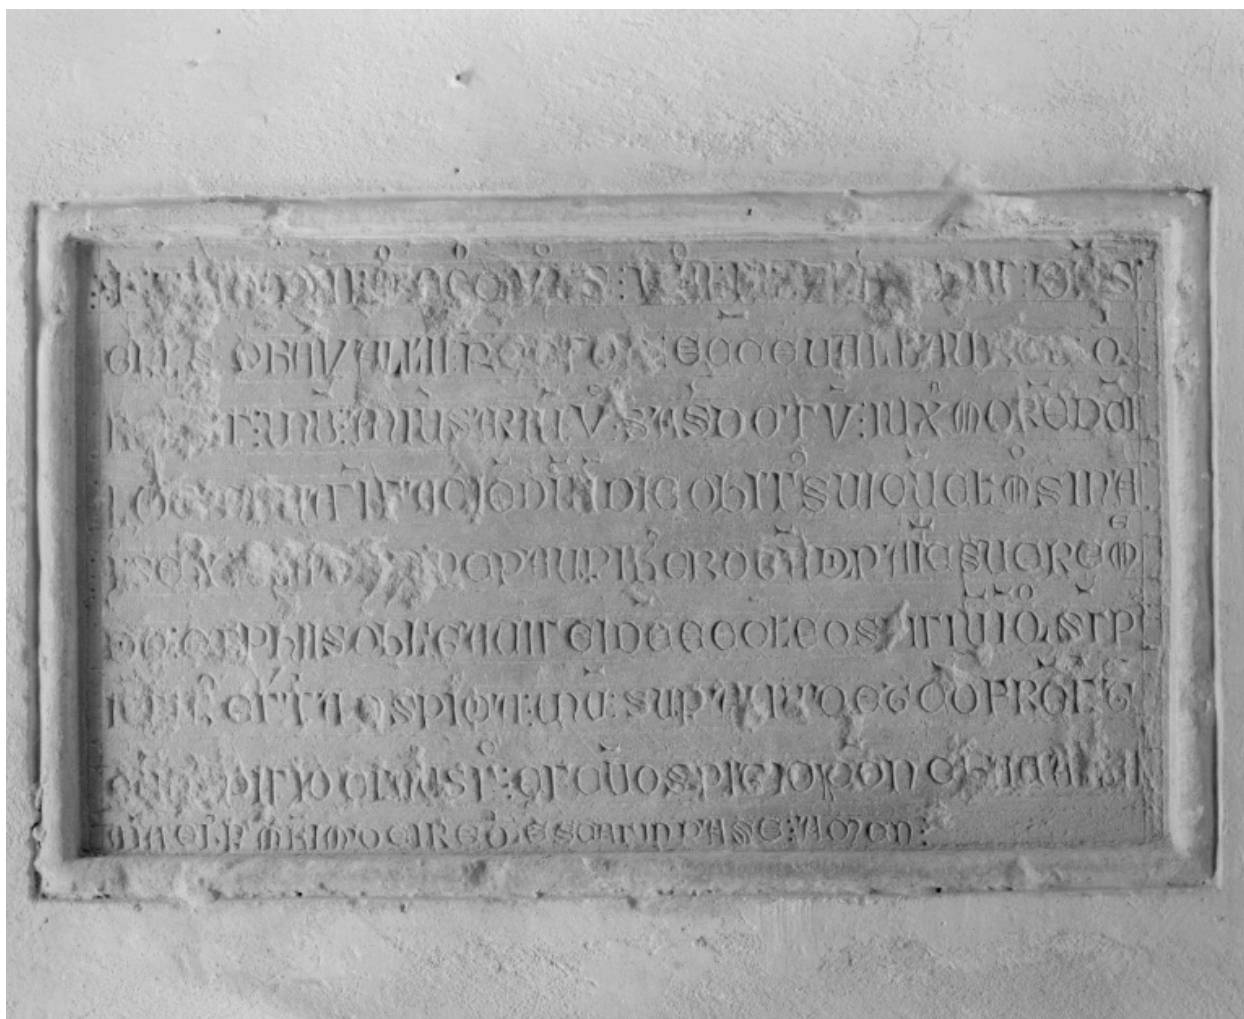

Vue d'ensemble.

IVR82_19982600098X

Auteur de l'illustration : Alain Franchella

© Région Rhône-Alpes, Inventaire général du patrimoine culturel
reproduction soumise à autorisation du titulaire des droits d'exploitation