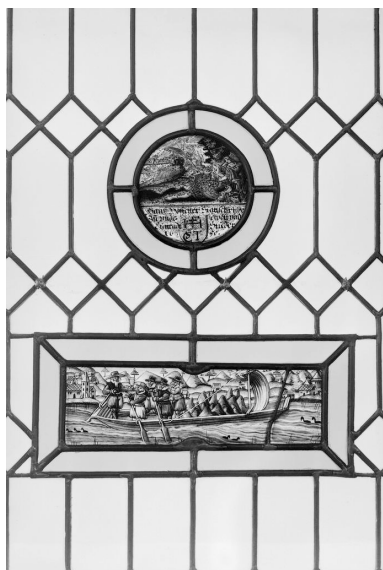

Désignation

Dénomination : verrière
Appellations : verrière figurée
Titres : Echelle de Jacob (I') , personnages debout dans un bateau

Compléments de localisation

Milieu d'implantation : en ville
Emplacement dans l'édifice : coffre

Historique

Médaille daté de 1650 et panneau rectangulaire datant du 17e siècle (Case 7, 3 et 4), inscrits dans une vitrerie du 19e siècle.
Période(s) principale(s) : milieu 17e siècle, 17e siècle, 19e siècle
Dates : 1605
Auteur(s) de l'oeuvre : auteur inconnu

Description

Panneau rectangulaire ; vitrerie décorative

Éléments descriptifs

Catégorie(s) technique(s) : vitrail

Matériaux : verre transparent (coloré) : grisaille sur verre, émail sur verre ; plomb (réseau)

remontage

Corrosion du verre, mise en plomb défectueuse dans la vitrerie en haut

Statut, intérêt et protection

Intérêt de l'œuvre : à signaler

Statut de la propriété : propriété publique

Illustrations

Case 7 (3) et (4) : L'échelle de Jacob. personnages debout dans un bateau transportant du charbon.