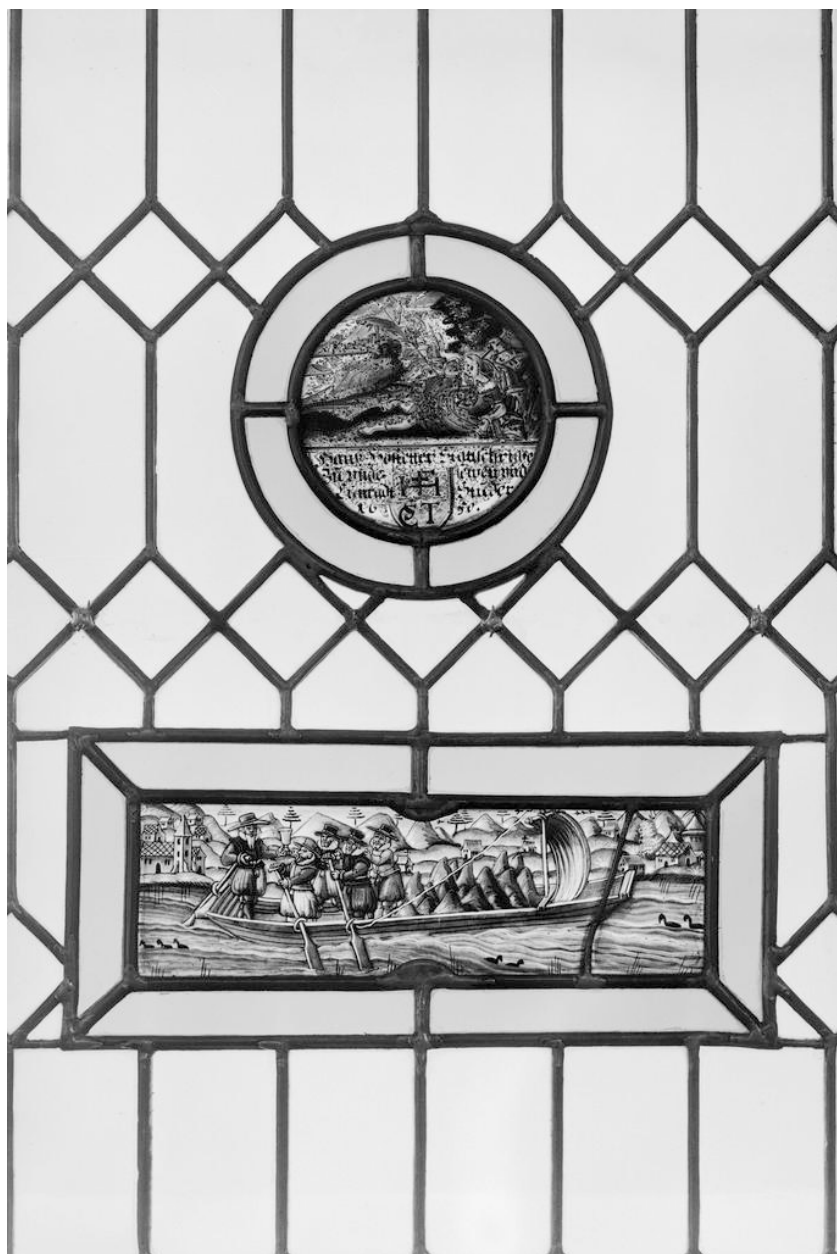

Case 7 (3) et (4) : L'échelle de Jacob. personnages debout dans un bateau transportant du charbon.

IVR82_20086903007V

Auteur de l'illustration : Bruno Cougnassout

© Région Rhône-Alpes, Inventaire général du patrimoine culturel
reproduction soumise à autorisation du titulaire des droits d'exploitation