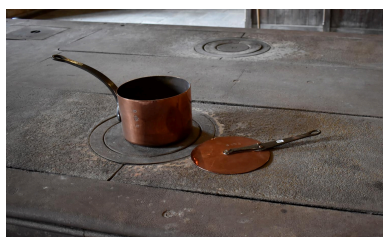

Statut, intérêt et protection

Statut de la propriété : propriété de la région

Données complémentaires

F-MDT-Randan

Numéro d'inventaire	DR 2023-9-1 ; DR 2023-9-2

Illustrations

Vue de l'ensemble
Phot. Nathalie Buysens
IVR84_20246300461NUCA

Dossiers liés

Est partie constituante de : Partie de batterie de cuisine au chiffre d'Antoine d'Orléans duc de Montpensier (IM63008426) Auvergne, Puy-de-Dôme, Randan, place Adélaïde d'Orléans

Oeuvre(s) partie(s) constituante(s) étudiée(s) : Casserole au chiffre d'Antoine d'Orléans (IM63008446) Auvergne, Puy-de-Dôme, Randan, place Adélaïde d'Orléans

Oeuvre(s) partie(s) constituante(s) étudiée(s) : Couvercle de casserole au chiffre d'Antoine d'Orléans (IM63008447) Auvergne, Puy-de-Dôme, Randan, place Adélaïde d'Orléans

Auteur(s) du dossier : Nathalie Buysens, Nathalie Buysens

Copyright(s) : © Région Auvergne-Rhône-Alpes, Inventaire général du patrimoine culturel