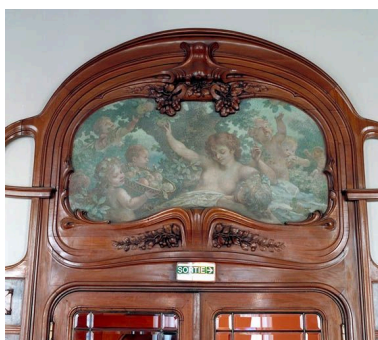

Dessus-de-porte n° 4
Phot. Eric Dessert
IVR82_20026900485XE