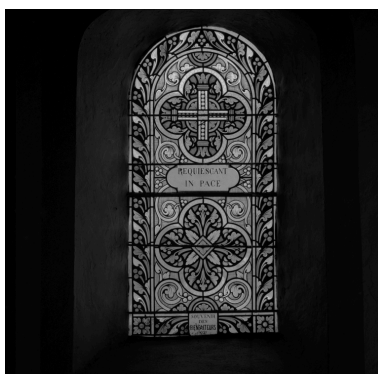

Phot. Eric Dessert  
IVR82\_20034200165X

Ensemble de 10 plaques funéraires et de couronnes mortuaires, détail d'un cœur en fonte.

Phot. Eric Dessert  
IVR82\_20034200166X

Ensemble de 10 plaques funéraires et de couronnes mortuaires, détail d'une plaque en marbre.

Phot. Eric Dessert  
IVR82\_20034200164X

Ensemble de 6 verrières ornementales (baies 1, 2, 3, 4, 6, 7), vue de la baie 7.

Phot. Eric Dessert  
IVR82\_20034200160X

Verrière à personnage (baie 5).

Phot. Eric Dessert  
IVR82\_20034200161X