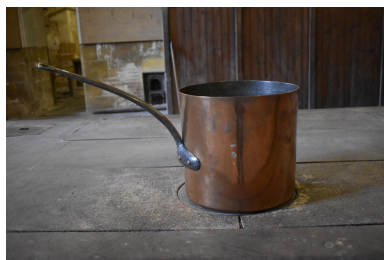

Statut, intérêt et protection

Statut de la propriété : propriété de la région

Données complémentaires

F-MDT-Randan

Numéro d'inventaire	DR 2023-3

Illustrations

Vue générale
Phot. Nathalie Buysens
IVR84_20246300434NUCA