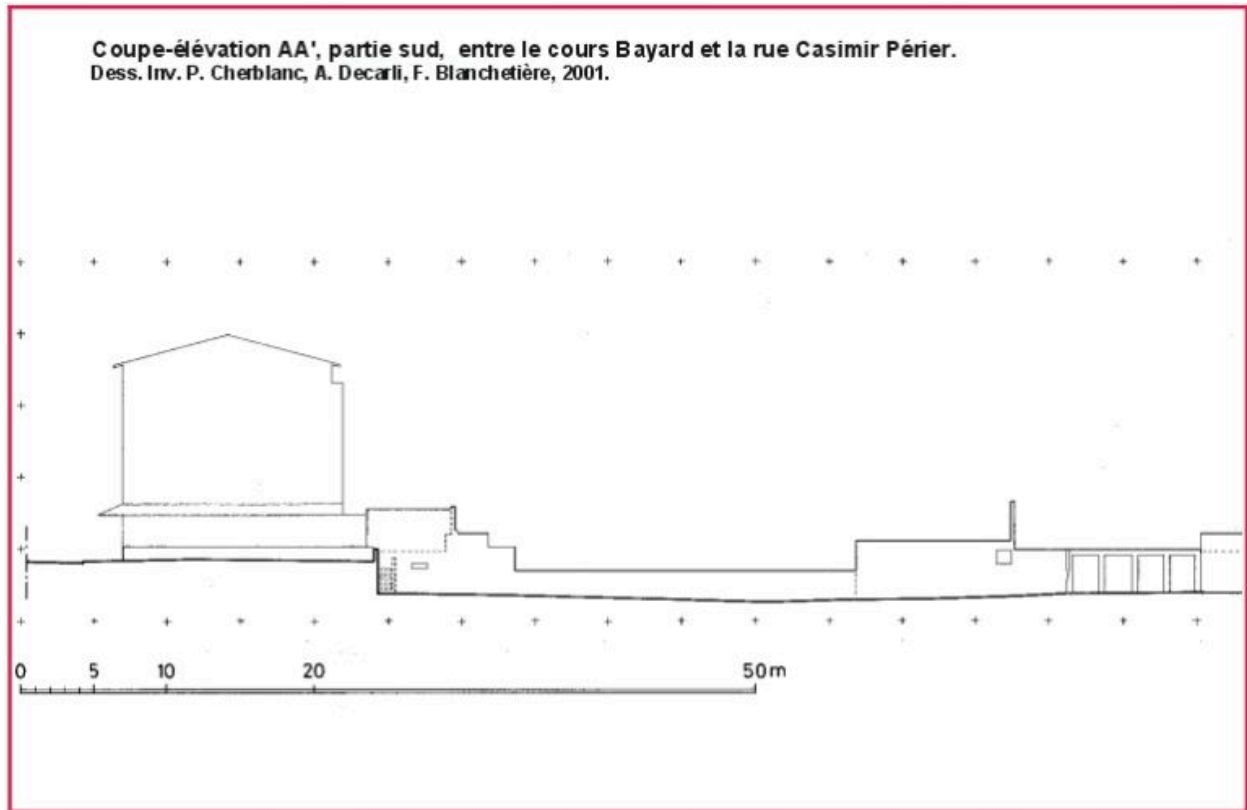

IVR82_20026903928NUD

Auteur de l'illustration : Paul Cherblanc

Technique de relevé : relevé manuel ;

© Région Rhône-Alpes, Inventaire général du patrimoine culturel ; © Ville de Lyon
reproduction soumise à autorisation du titulaire des droits d'exploitation

Coupe élévation entre le cours Bayard et la rue Casimir-Perier. Partie nord

IVR82_20026903929NUD

Auteur de l'illustration : Paul Cherblanc

Technique de relevé : relevé manuel ;

© Région Rhône-Alpes, Inventaire général du patrimoine culturel ; © Ville de Lyon
reproduction soumise à autorisation du titulaire des droits d'exploitation