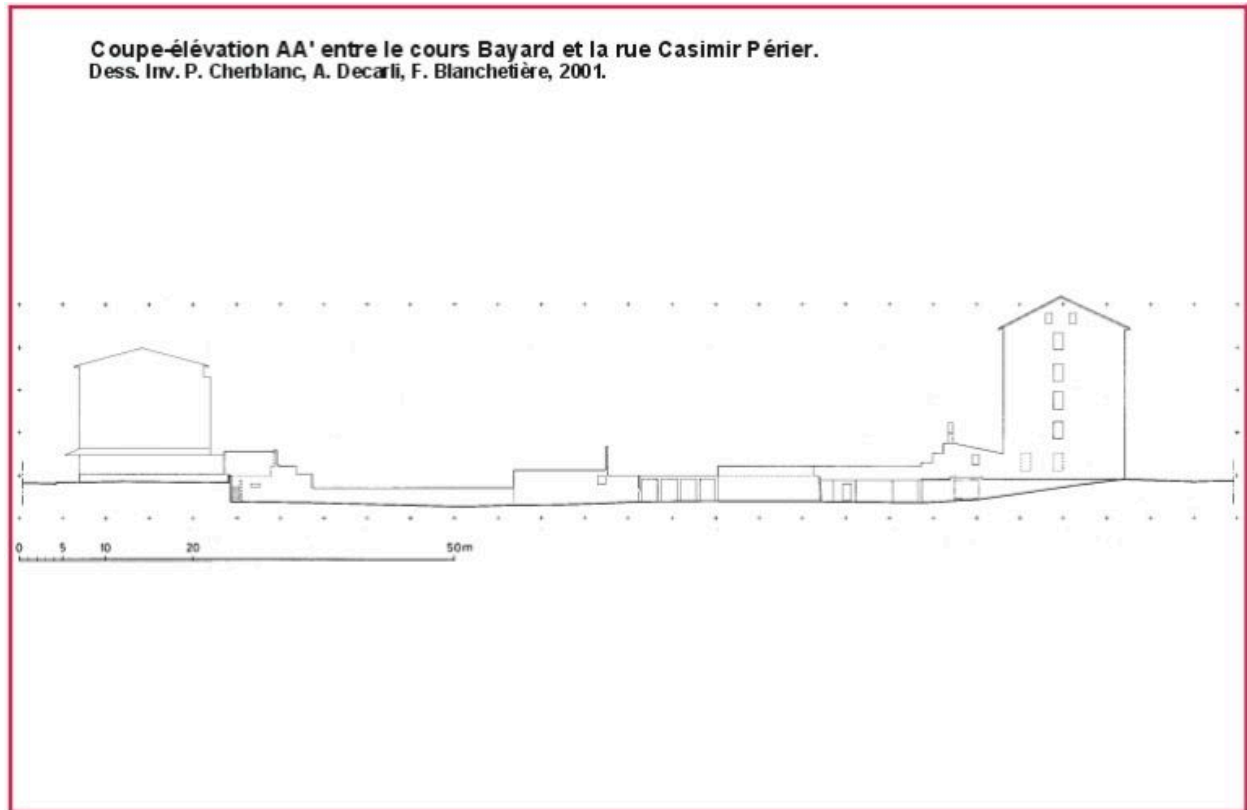

Coupe élévation entre le cours Bayard et la rue Casimir-Perier

IVR82_20026903928NUD

Auteur de l'illustration : Paul Cherblanc

Technique de relevé : relevé manuel ;

© Région Rhône-Alpes, Inventaire général du patrimoine culturel ; © Ville de Lyon
reproduction soumise à autorisation du titulaire des droits d'exploitation