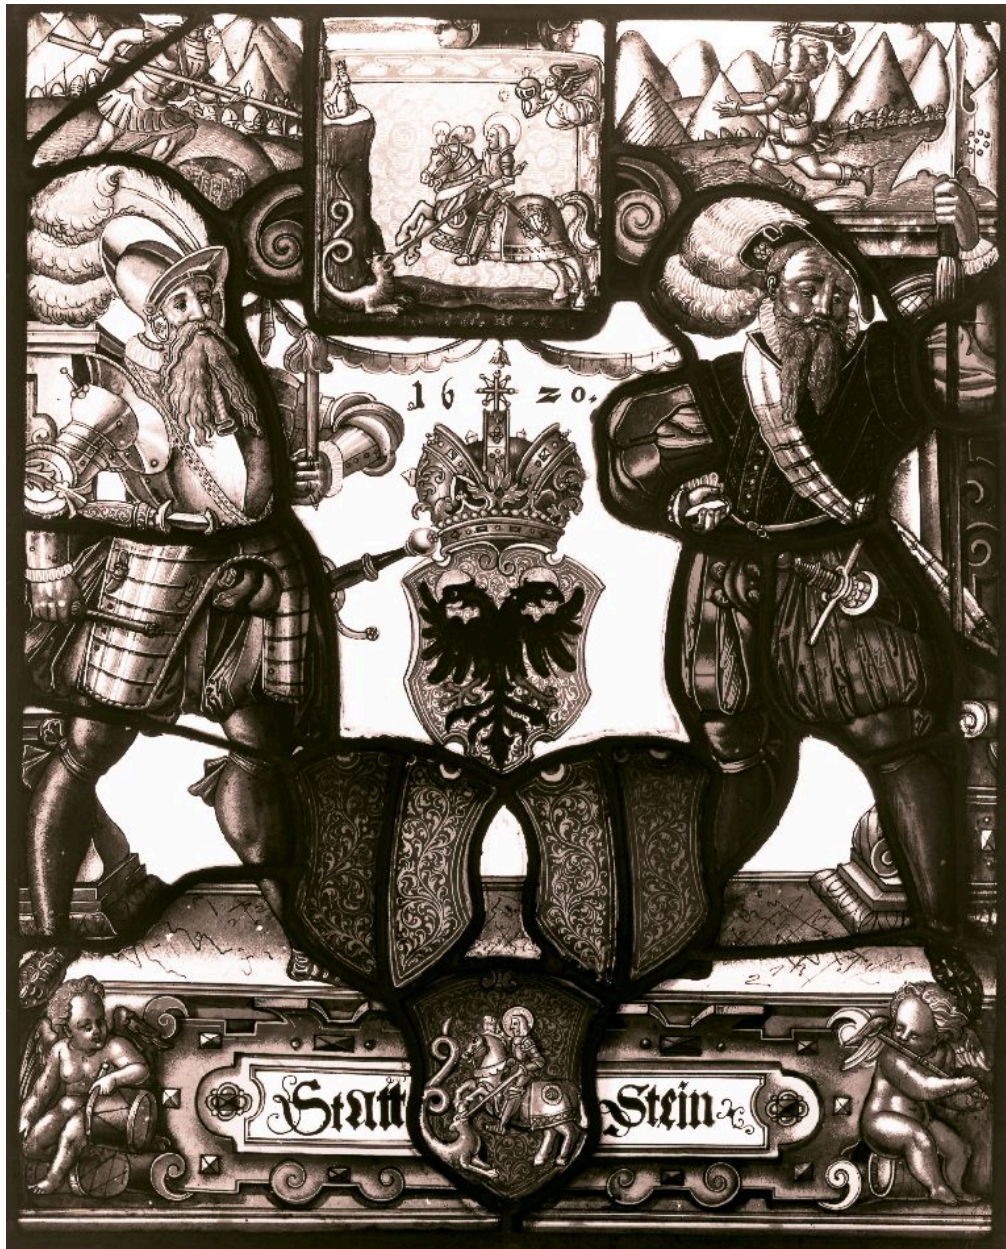

Vitrail d'appartement.

IVR82_19842600038P

Auteur de l'illustration : Bruno Cougnassout

© Région Rhône-Alpes, Inventaire général du patrimoine culturel
reproduction soumise à autorisation du titulaire des droits d'exploitation