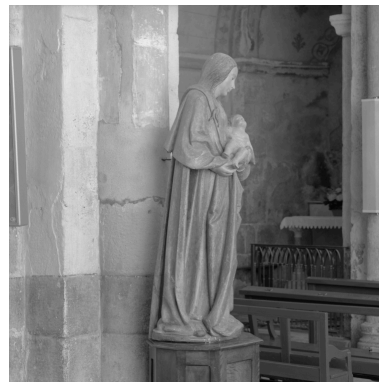

Représentations :
Vierge à l'Enfant

Vierge à l'Enfant § La Vierge tient le pied gauche de l'Enfant qui s'endort, et penche sur lui son visage.

État de conservation

Les photographies anciennes montrent la statue recouverte d'un badigeon blanc. En 1982 l'oeuvre a fait l'objet d'une restauration par l'entreprise Arts et bâtiment - Ch. Karoutzos. La couche picturale présente quelques soulèvements et craquelures ; la base est cassée.

Illustrations

Vue d'ensemble de la statue, placée dans la nef sous le départ de la voûte de la 2e travée (état avant le dégageage du badigeon blanc).

Repro. Eric Dessert

IVR82_20034200243XB

Vue d'ensemble de face.

Phot. Eric Dessert

IVR82_20024202160XA

Vue d'ensemble de profil.

Phot. Eric Dessert

IVR82_20034200092X

Vue rapprochée, de trois-quarts gauche.

Phot. Eric Dessert

IVR82_20024202162XA