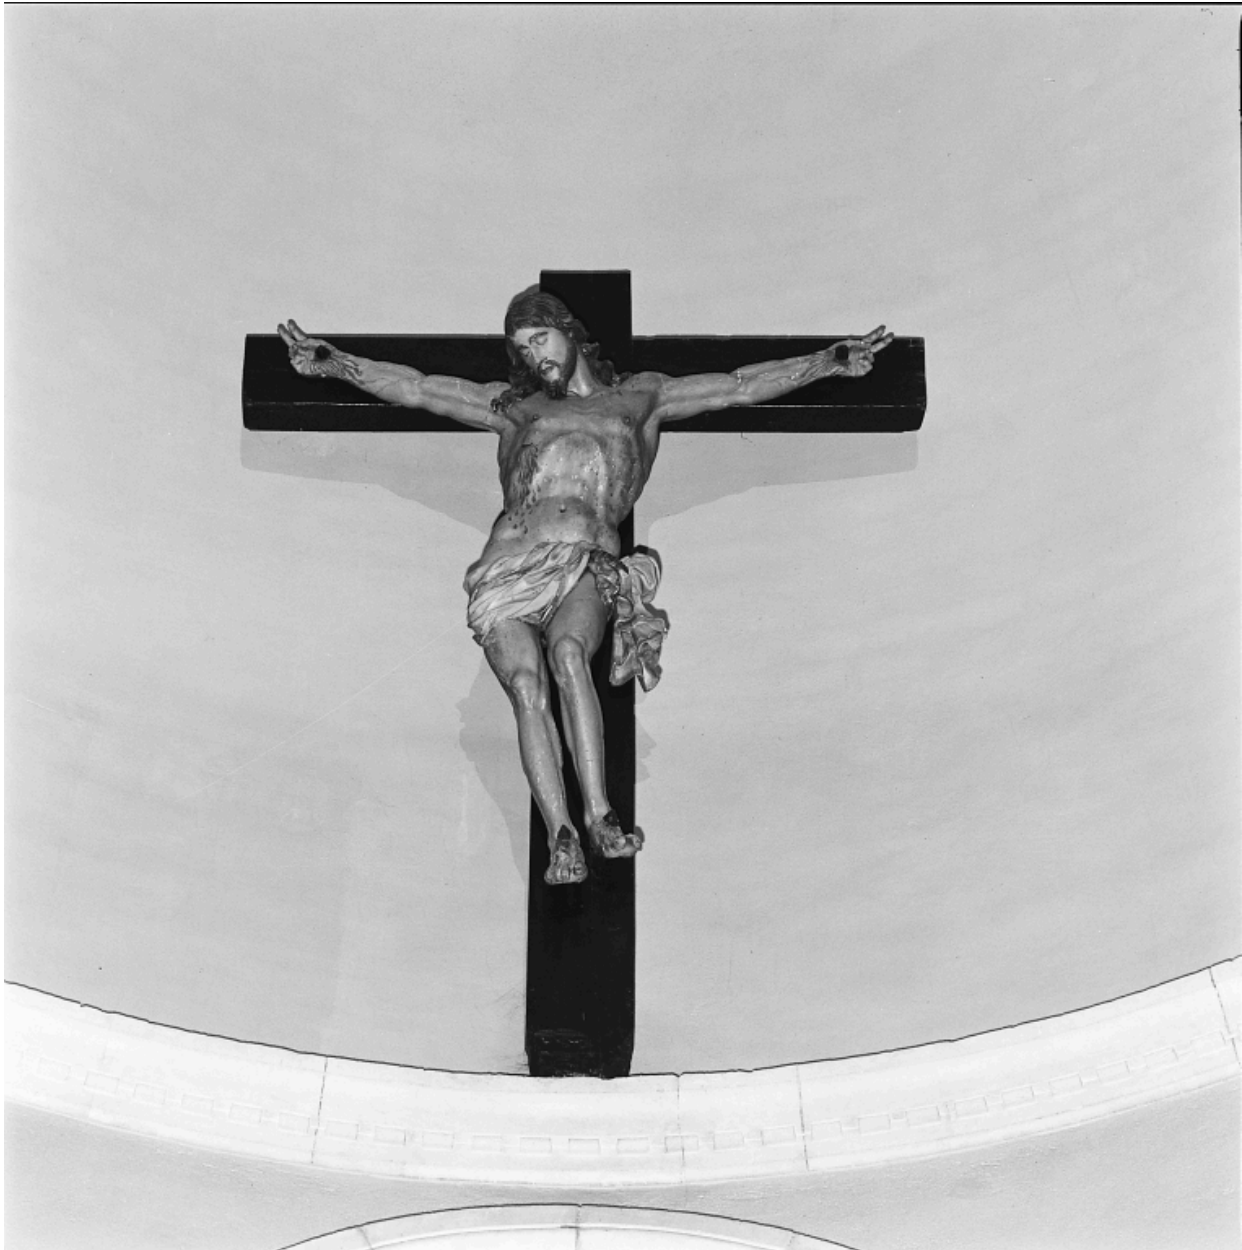

Désignation

Dénomination : croix
Titres : Christ en croix

Compléments de localisation

Milieu d'implantation : en ville
Emplacement dans l'édifice : cul-de-four de l'abside

Historique

Période(s) principale(s) : 17e siècle
Auteur(s) de l'oeuvre : auteur inconnu

Description

Christ polychrome, peint sur apprêt, perizonium blanc à bordure dorée ; revers non visible ; croix en bois restaurée, repeinte à l'huile ; clous à tête forgée en pyramide

Éléments descriptifs

Illustrations

Vue (en contre plongée) du Christ en croix fixé au cul-de-four de l'abside.

Phot. Eric Dessert,
Phot. Jean-Marie Refflé
IVR82_19910100785X

Dossiers liés

Édifice : Eglise Paroissiale Saint-Symphorien (IA01000054) Trévoux, place de la Terrasse

Auteur(s) du dossier : Geneviève Jourdan, Simone Hartmann-Nussbaum

Copyright(s) : © Région Rhône-Alpes, Inventaire général du patrimoine culturel

Vue (en contre plongée) du Christ en croix fixé au cul-de-four de l'abside.