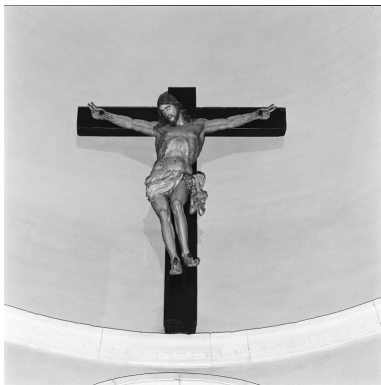

État de conservation

manque

Manque la couronne d'épines ; manque le suppedaneum ; croix restaurée

Statut, intérêt et protection

Intérêt de l'œuvre : à signaler

Protections : classé au titre objet, 1904/05/03

Statut de la propriété : propriété publique

Liens web

- <http://www.patrimoine.rhonealpes.fr/DOSSNUM/TREVOUX/im01000180/index.htm> : <http://www.patrimoine.rhonealpes.fr/DOSSNUM/TREVOUX/im01000180/index.htm>

Illustrations

Vue (en contre plongée) du Christ en croix fixé au cul-de-four de l'abside.

Phot. Eric Dessert,
Phot. Jean-Marie Refflé
IVR82_19910100785X

Dossiers liés

Édifice : Eglise Paroissiale Saint-Symphorien (IA01000054) Trévoux, place de la Terrasse

Auteur(s) du dossier : Geneviève Jourdan, Simone Hartmann-Nussbaum

Copyright(s) : © Région Rhône-Alpes, Inventaire général du patrimoine culturel