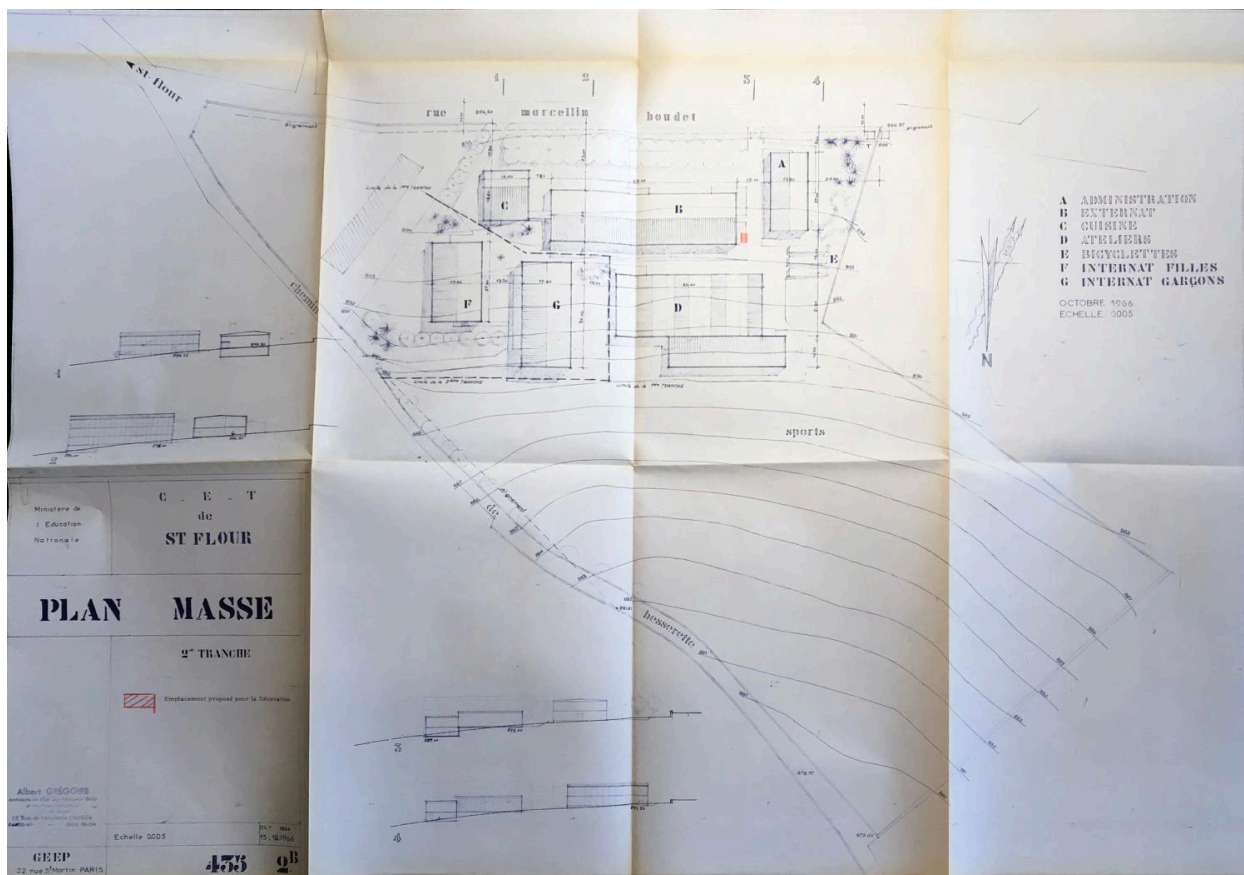

Plan de localisation des sculptures (AN, 19880466/71)

Référence du document reproduit :

- **CET de St Flour. Plan masse. 2e tranche. Emplacement proposé pour la décoration / Grégoire A. (architecte), 15 oct. 1966 (AN 19880466/71)**
  CET de St Flour. Plan masse. 2e tranche. Emplacement proposé pour la décoration / Grégoire A. (architecte), 15 oct. 1966. 1 plan : tirage ozalyd, coul. Ech. 1:200 (AN 19880466/71)
  AN Pierrefitte-sur-Seine : 19880466/71

IVR84_20231500094NUCA

Auteur de l'illustration : Catherine Guégan

Auteur du document reproduit : Albert Grégoire

© Archives nationales

reproduction soumise à autorisation du titulaire des droits d'exploitation