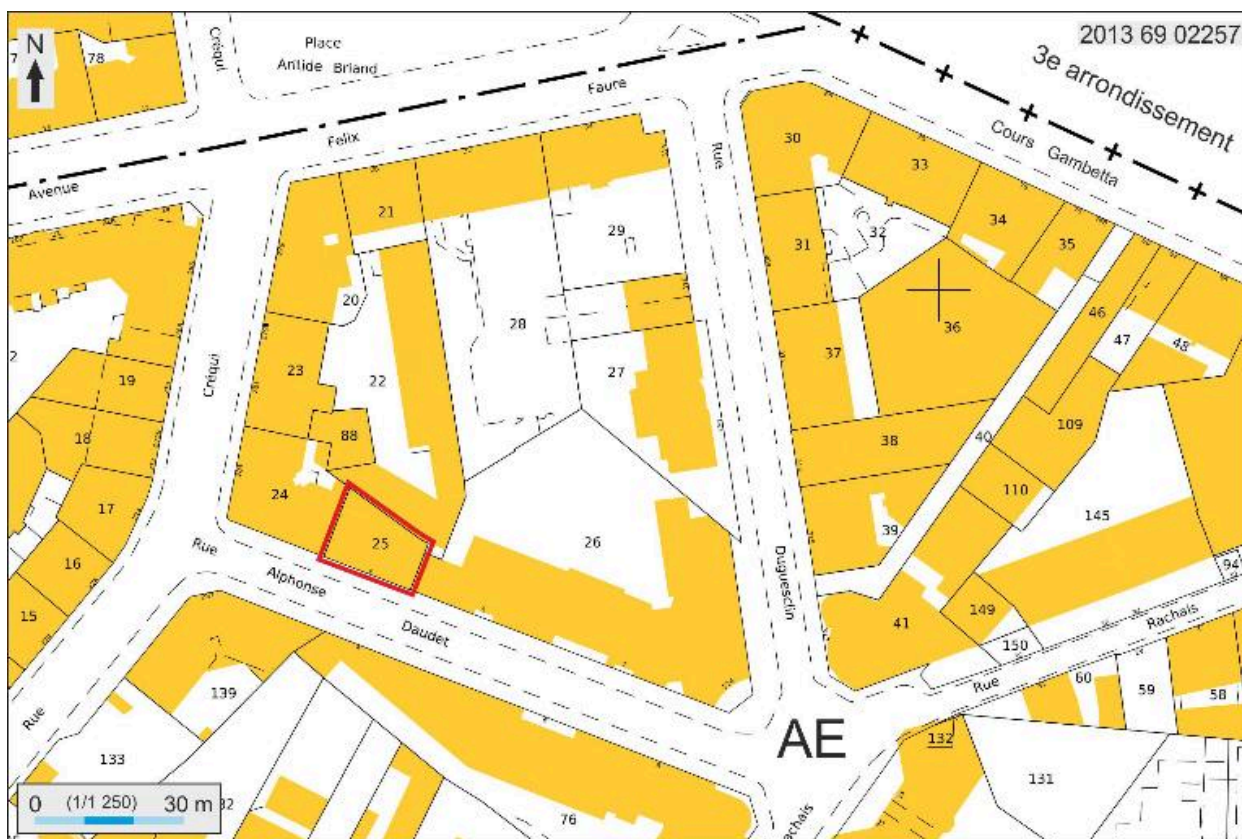

Plan masse et de situation, extrait de <http://cadastre.gouv.fr>

IVR82_20136902257NUDA

Auteur de l'illustration : André Céréza

Date de prise de vue : 2013

© Région Rhône-Alpes, Inventaire général du patrimoine culturel ; © Ministère des finances, CIDF, Service du cadastre
reproduction soumise à autorisation du titulaire des droits d'exploitation