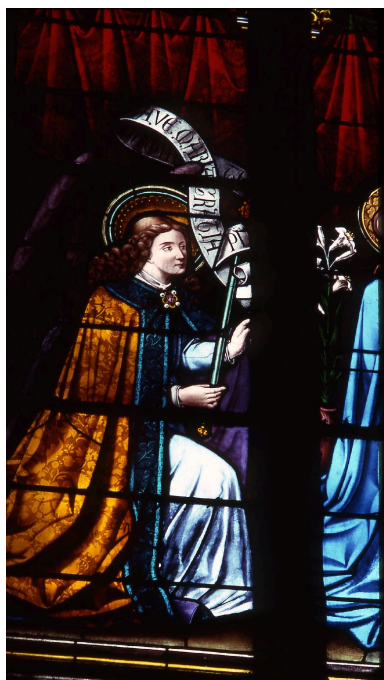

Précisions et transcriptions :
armoiries (identifiées) de l'archevêque de bordeaux

État de conservation

grillage de protection

Statut, intérêt et protection

Statut de la propriété : propriété publique

Illustrations

Baie 1
Phot. Bruno Cougnassout
IVR82_19816900166ZA