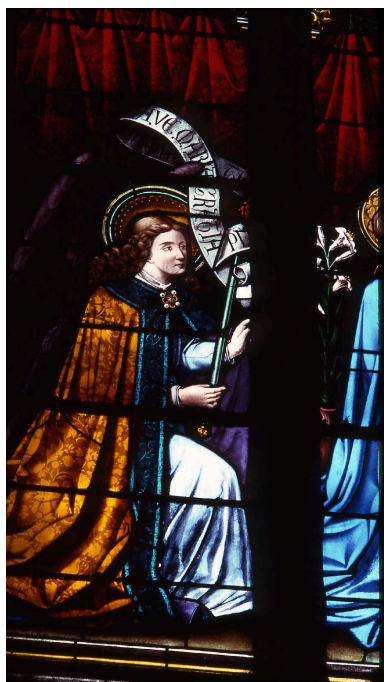

Précisions et transcriptions :
armoiries (identifiées) de l'archevêque de bordeaux

État de conservation

grillage de protection

Statut, intérêt et protection

Statut de la propriété : propriété publique

Illustrations

Baie 1
Phot. Bruno Cougnassout
IVR82_19816900166ZA