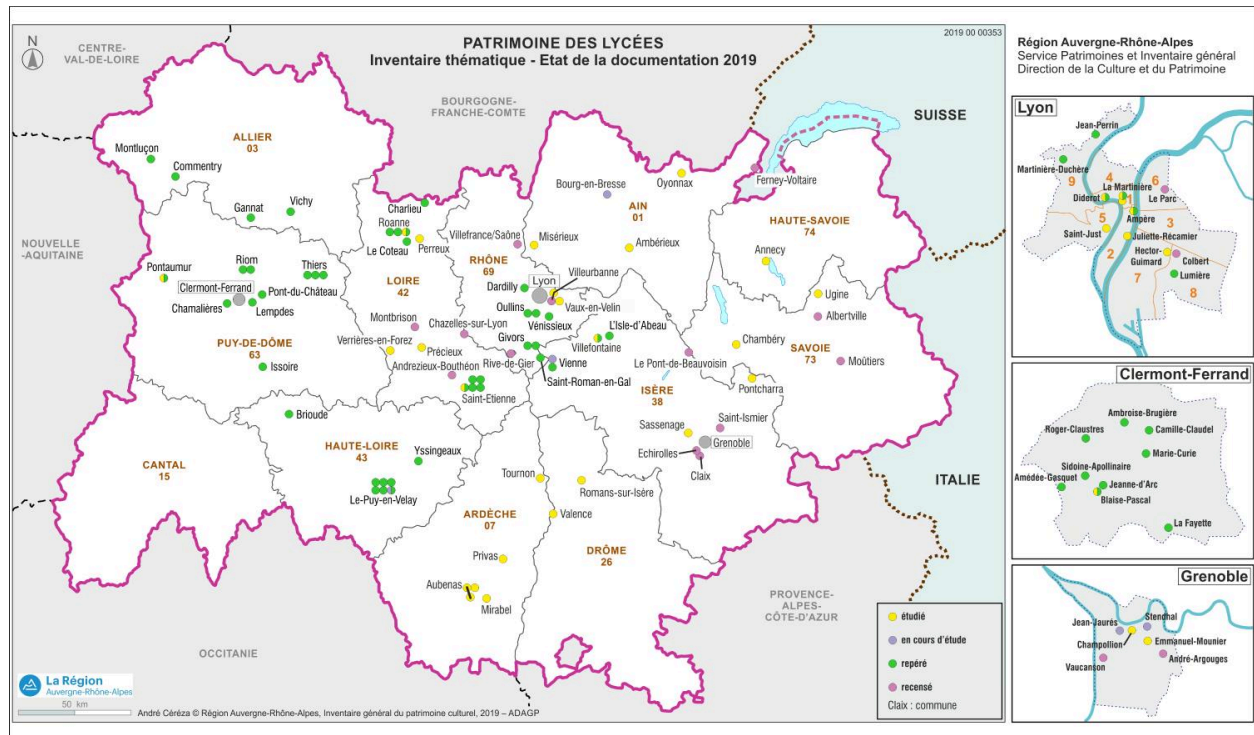

Carte des lycées publics de la Région Auvergne-Rhône-Alpes : état de la documentation en 2019

IVR84_20190000353NUDA

Auteur de l'illustration : André Céréza

Technique de relevé : reprise de fond ; Échelle : 1 : 100

© Région Auvergne-Rhône-Alpes, Inventaire général du patrimoine culturel
reproduction soumise à autorisation du titulaire des droits d'exploitation