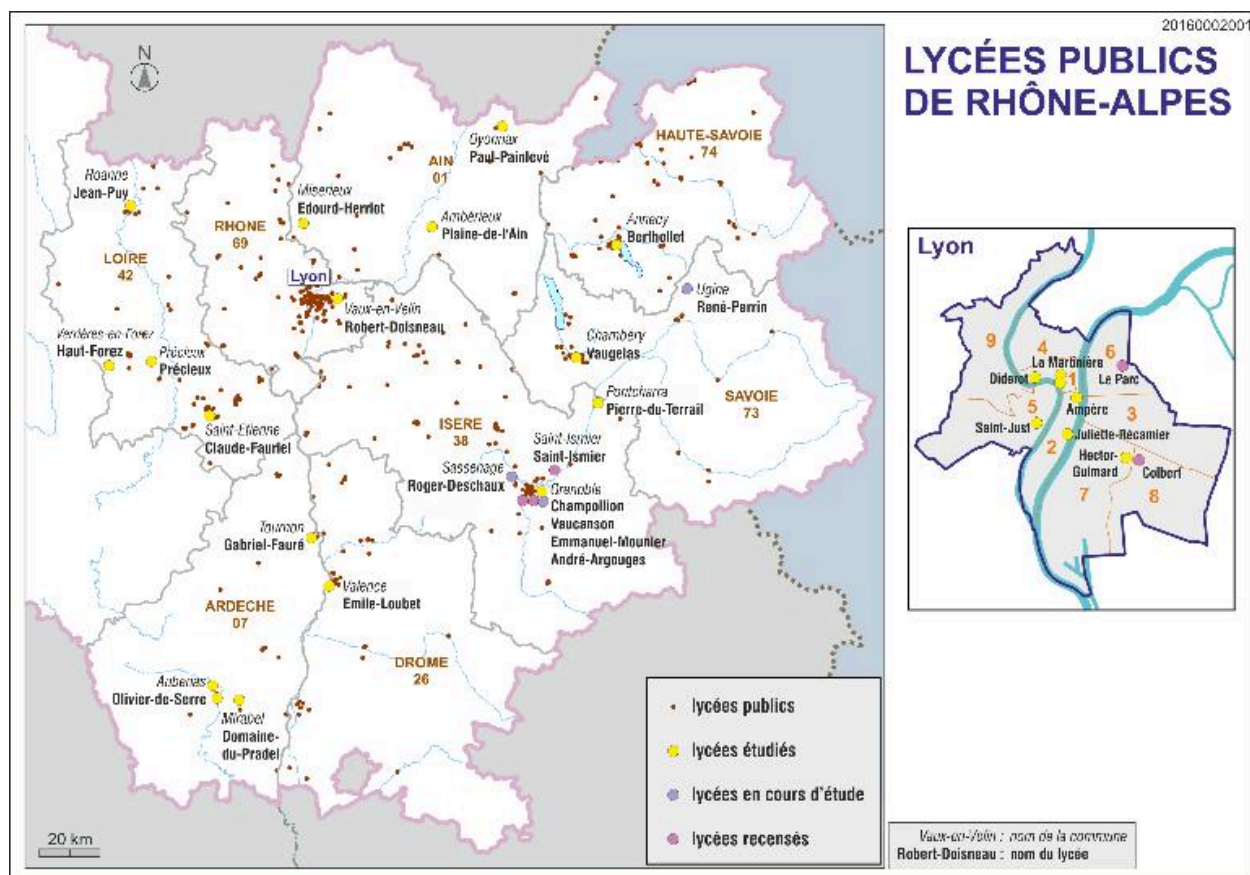

Carte des lycées publics de la région Rhône-Alpes : état de la documentation en 2016 (avant la fusion avec la région Auvergne)

IVR84_20160002001NUDA

Auteur de l'illustration : André Céréza

Date de prise de vue : 2012

Technique de relevé : reprise de fond ; Échelle : 1 : 100

© Région Auvergne-Rhône-Alpes, Inventaire général du patrimoine culturel
reproduction soumise à autorisation du titulaire des droits d'exploitation