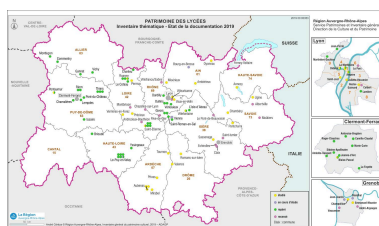

Carte des lycées publics de la Région Auvergne-Rhône-Alpes : état de la documentation en 2019

Dess. André Céréza

IVR84_20190000353NUDA

Dossiers liés

Dossier(s) de synthèse :

Ensemble des œuvres réalisées au titre du 1% artistique dans les lycées publics de la Région Auvergne-Rhône-Alpes (IM00000003)

Les collèges jésuites d'Ancien Régime (1556-1763) dans la région Auvergne-Rhône-Alpes (DOSSIER EN COURS D'ETUDE) (IA00141292) Rhône-Alpes, Ardèche, Aubenas

Lycées publics en espace urbain (1802-1988) (IA00141405) Auvergne, Puy-de-Dôme, Ambert,

Présentation de l'opération d'inventaire des lycées publics d'Auvergne-Rhône-Alpes (IA00141291)

Oeuvres en rapport :

Annexe du lycée Edouard-Herriot, actuellement collège Vendôme (IA69007954) Rhône-Alpes, Rhône, Lyon 6e, 69 rue Vendôme

Ateliers et gymnase du lycée technique d'état, actuellement services techniques municipaux et gymnase (IA01000576) Rhône-Alpes, Ain, Oyonnax, 6 rue du Stand

Bailliage, puis maison de ville ; ensemble de maisons, puis collège de jésuites de Montferrand, puis immeuble Saint-Pierre et maisons, actuellement immeuble et maisons (IA63002625) Auvergne, Puy-de-Dôme, Clermont-Ferrand, Montferrand , 1, 2, 3, 5 place Poly, 22 rue de la Rodade

Bâtiment conventuel, dit La Grande Maison (IA74003511) Rhône-Alpes, Haute-Savoie, Contamine-sur-Arve, route de la Mairie

Caserne dite caserne d'Anterroche, puis centre d'apprentissage féminin et collège classique et moderne de jeunes filles, puis collège d'enseignement technique, actuellement lycée général et technologique Claude et Pierre Virlogeux (IA63002728) Auvergne, Puy-de-Dôme, Riom, 1 rue Général-Chapsal

Centre d'apprentissage, actuellement lycée polyvalent Joseph-Marie-Carriat (IA01000687) Rhône-Alpes, Ain, Bourgen-Bresse, 1 rue de Crouy

Centre d'apprentissage, puis collège d'enseignement technique, puis lycée professionnel Vercingétorix (désaffecté) (IA63002733) Auvergne, Puy-de-Dôme, Romagnat, , 4 rue de Laubize

Centre d'apprentissage de garçons, puis collège d'enseignement technique, actuellement lycée professionnel Marius-Bouvier (IA07000276) Rhône-Alpes, Ardèche, Tournon-sur-Rhône, 69 route de Lamastre

Centre d'apprentissage féminin, puis CET mixte, actuellement lycée professionnel François-Rabelais, Brassac les Mines (IA63002751) Auvergne, Puy-de-Dôme, Brassac-les-Mines, 13 avenue de Charbonnier

Centre d'apprentissage féminin de Montferrand, puis CET (collège d'enseignement technique) de jeunes filles, actuellement lycée professionnel de Montferrand dit lycée professionnel Marie-Curie (IA63002627) Auvergne, Puy-de-Dôme, Clermont-Ferrand, La Croix-du-Nord, 19 boulevard Ambroise-Brugière