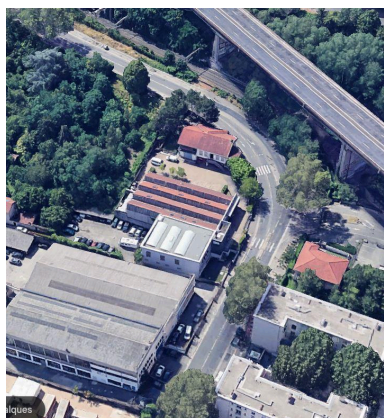

Désignation

Dénomination : usine de fabrication de matériaux de construction

Compléments de localisation

Milieu d'implantation : en ville
Références cadastrales : 1999, CR, 18, 19

Historique

Le plan parcellaire de 1926 indique comme propriétaire Menthaz-Berton (ACL 4S/130) jusqu'aux années 1960; le site est occupé par des jardins.. En 1880 le propriétaire indiqué est Chevrelat.
La sté Roux travaux-BTP, dépose un permis de construire en 1950 (ACL 345W474, 1950).
Actuellement le site est occupé en partie par une école de production (cinéma).
Période(s) principale(s) : 3e quart 20e siècle

Illustrations

Plan de Vaise rue Sidoine Apollinaire
(Plan de 1861, AC Lyon 2S211)
Phot. Nadine Halitim-Dubois
IVR84_20226901529NUCA

Plan de localisation usine Sté
Roux, 1950 (AC Lyon 345W474)
Phot. Nadine Halitim-Dubois
IVR84_20246901354NUCA

Vue d'ensemble des ateliers à Vaise
Sidoine Apollinaire (vue Google)
Phot. Nadine Halitim-Dubois
IVR84_20246900663NUCA

Vue des ateliers rue Sidoine
Apollinaire (vue Google)
Phot. Nadine Halitim-Dubois
IVR84_20246900668NUCA