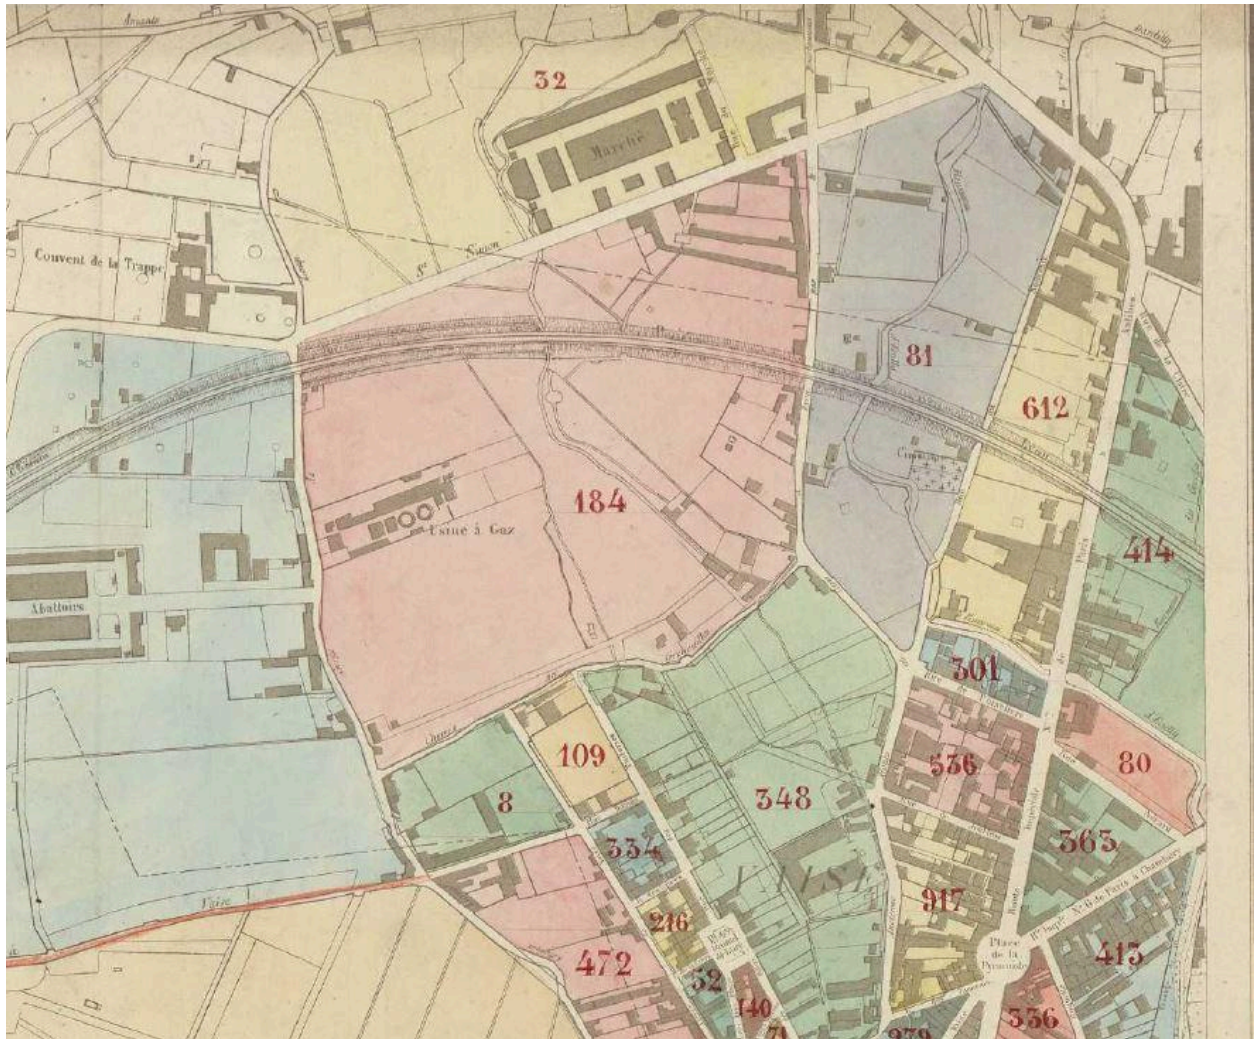

Copyright(s) : © Région Rhône-Alpes, Inventaire général du patrimoine culturel ; © Ville de Lyon

Plan de Vaise rue Sidoine Apollinaire (Plan de 1861, AC Lyon 2S211)

IVR84_20226901529NUCA

Auteur de l'illustration : Nadine Halitim-Dubois