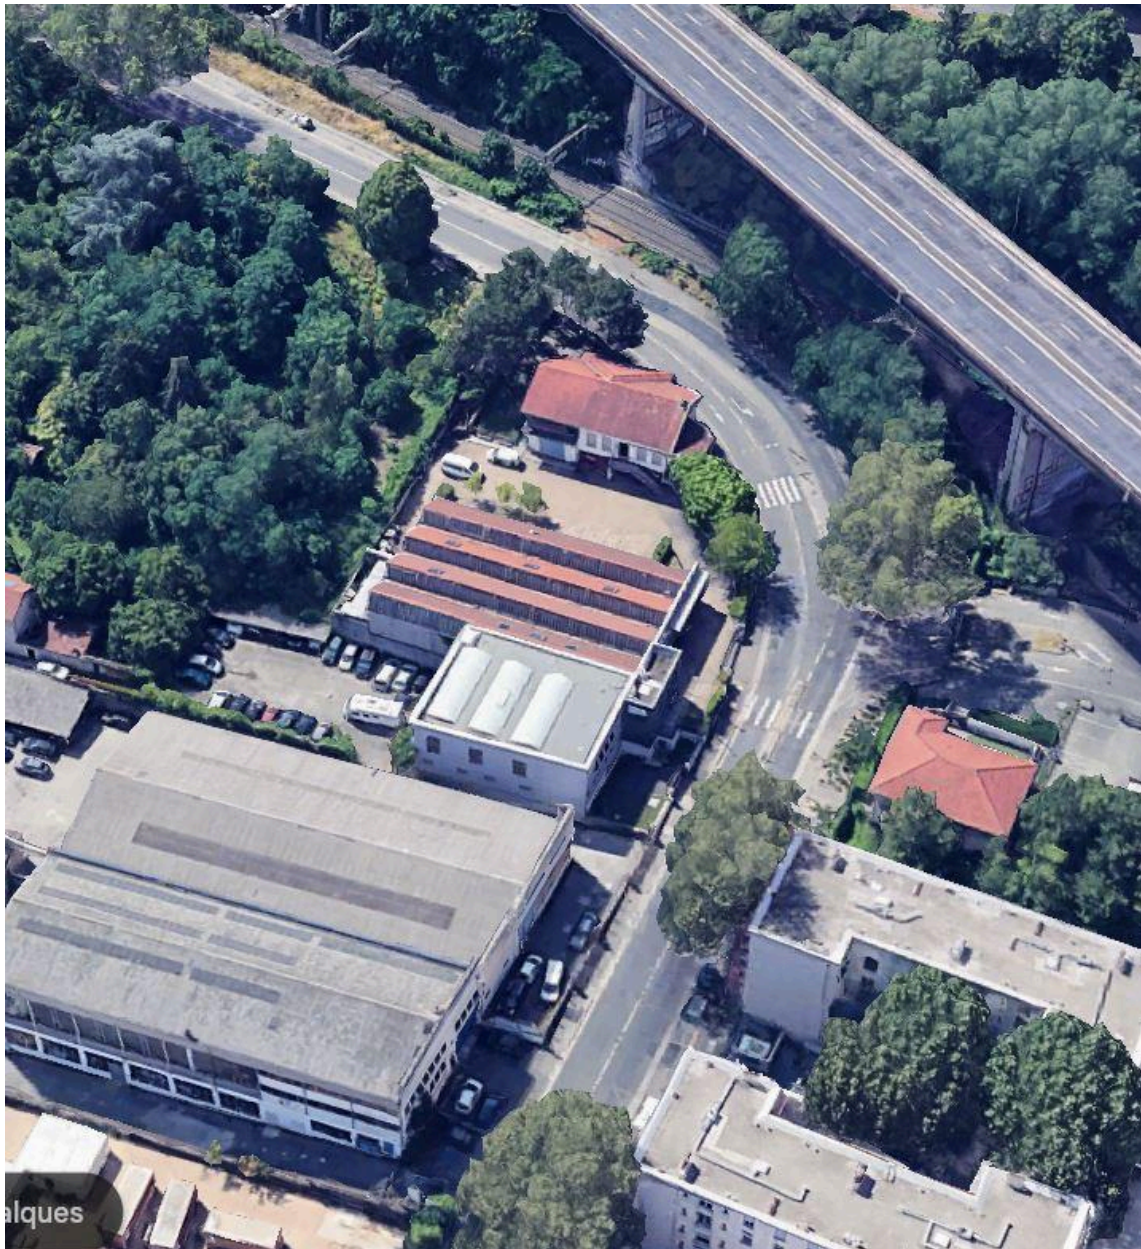

Vue des ateliers rue Sidoine Apollinaire (vue Google)

IVR84_20246900668NUCA

Auteur de l'illustration : Nadine Halitim-Dubois

© Région Auvergne-Rhône-Alpes, Inventaire général du patrimoine culturel
communication libre, reproduction soumise à autorisation