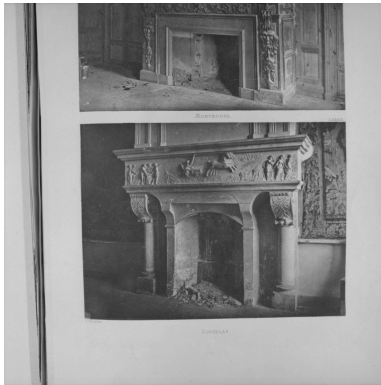

Période(s) principale(s) : 3e quart 16e siècle
Personne(s) liée(s) à l'histoire de l'oeuvre : Jean Papon (propriétaire, commanditaire)

Description

Manteau de cheminée en grès sculpté. Le linteau représente une scène figurée en bas-relief (paysage) et en haut-relief (personnages). Il est supporté par des consoles sculptées et des colonnettes.

Éléments descriptifs

Catégorie(s) technique(s) : sculpture

Matériaux : grès décor en bas-relief, décor en haut-relief

Représentations :

homme
femme
cheval
soleil
Phaéton

homme ; femme ; cheval ; soleil ; Phaéton § Le linteau de la cheminée est orné de la scène où Phaéton, foudroyé pour n'avoir pas su conduire les chevaux de son père le Soleil, tombe du char dans la mer. De part et d'autre, un groupe de trois hommes debout autour d'un autel ou d'un cippe, et deux groupes de trois femmes assistent à la scène.

Illustrations

Vue intérieure, détail de la
cheminée autrefois dans la salle
du 1er étage : chute de Phaéton.
Repro. Jean-Marie Refflé, Autr.
Félix (dessinateur) Thiollier
IVR82_20044200155X

Dossiers liés