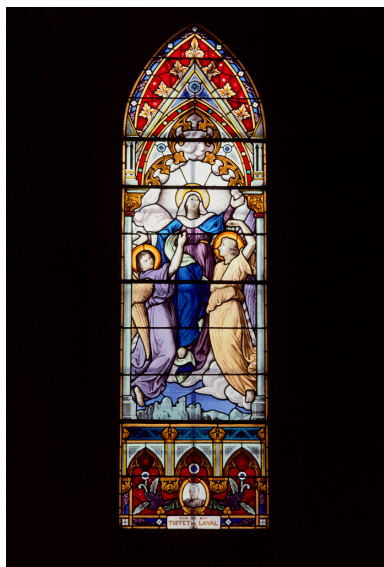

Transcription de l'inscription : DON DE MELLE TUFFET DE LAVAL

État de conservation

grillage de protection

1

Statut, intérêt et protection

Statut de la propriété : propriété publique

Illustrations

Baie 9 : Assomption
Phot. Bruno Cougnassout
IVR82_19814200169ZA

Dossiers liés

Est partie constituante de : Ensemble de 3 verrières figurées : Assomption, sainte Jeanne d'Arc, saint Pierre (IM42000032) Rhône-Alpes, Loire, Cremeaux, Eglise Saint-Martin

Dossiers de synthèse :

Présentation de l'aire d'étude du recensement du vitrail ancien de Rhône-Alpes (IM00000002) Rhône-Alpes, Ain, Ain

Oeuvre(s) contenue(s) :

Auteur(s) du dossier : Véronique Chausse, Catherine Pairaudeau, Jérôme Bellet

Copyright(s) : © Région Rhône-Alpes, Inventaire général du patrimoine culturel