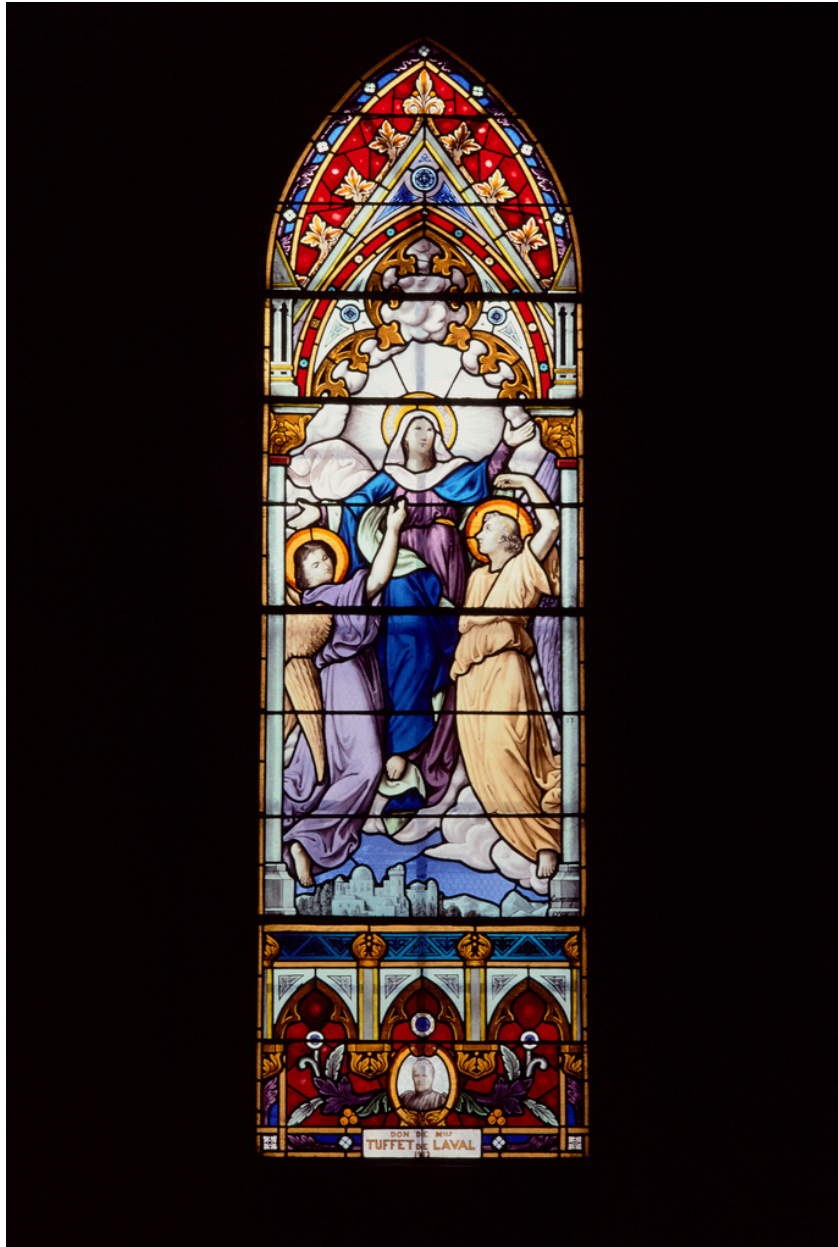

Baie 9 : Assomption

IVR82_19814200169ZA

Auteur de l'illustration : Bruno Cougnassout

© Région Rhône-Alpes, Inventaire général du patrimoine culturel
reproduction soumise à autorisation du titulaire des droits d'exploitation