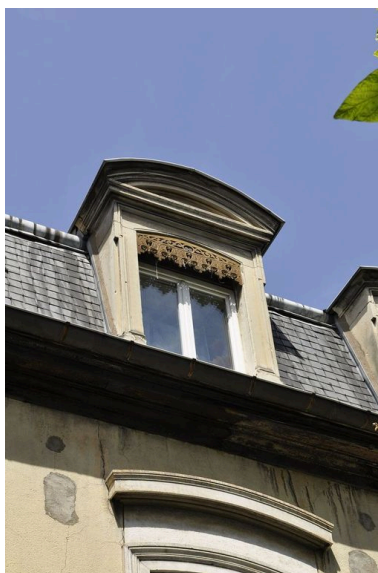

Lucarne centrale
Phot. Julien Defillon
IVR82_20106901119NUCA