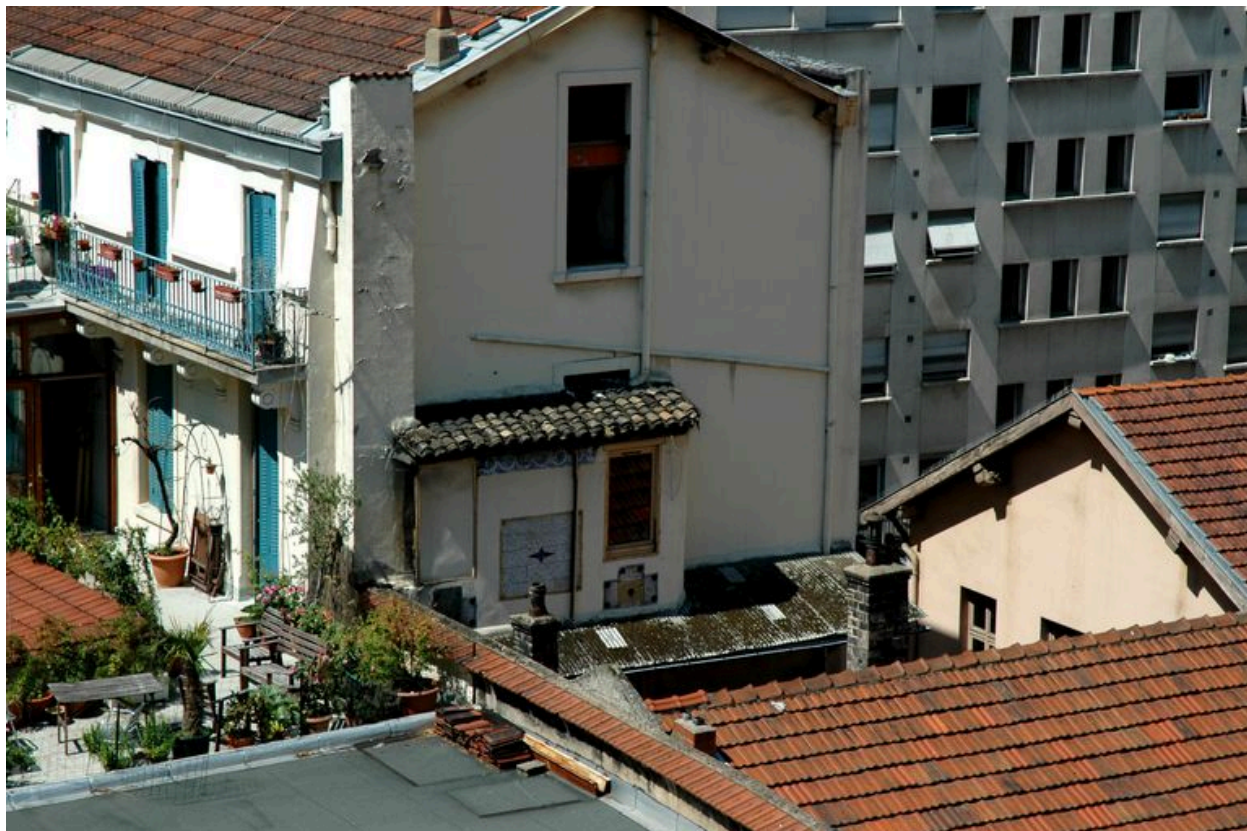

Vue d'ensemble du pignon nord

IVR82_20076900226NUCA

Auteur de l'illustration : Maryannick Chalabi

© Région Rhône-Alpes, Inventaire général du patrimoine culturel ; © Ville de Lyon
reproduction soumise à autorisation du titulaire des droits d'exploitation