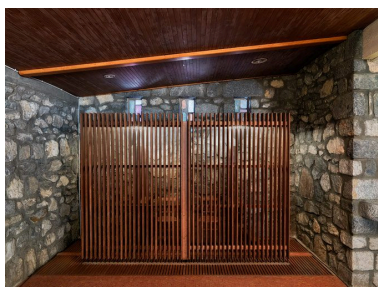

Description

Les confessionnaux sont conçus comme un rideau de lattes, scellées dans le sol par des éléments tubulaires et maintenues en haut et en bas par deux traverses ; une autre traverse perpendiculaire fixe les lattes au mur du fond. La grille de séparation intérieure est faite de lattes de chêne enfilées sur de fins tubes de métal.

Éléments descriptifs

Catégorie(s) technique(s) : menuiserie

Matériaux : chêne ; métal

Mesures :

h = 326 ; l = 315 ; pr = 133

Statut, intérêt et protection

Intérêt de l'œuvre : à signaler

Statut de la propriété : propriété privée

Illustrations

Vue générale
Phot. Eric Dessert
IVR82_20107304972NUCA

Vue générale
Phot. Eric Dessert
IVR82_20107304971NUCA

Vue générale
Phot. Jean-François Lyon-Caen
IVR82_19987300132ZA

Dossiers liés

Oeuvre(s) contenue(s) :