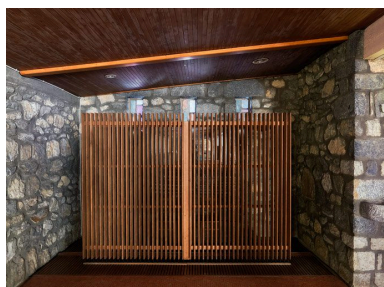

Description

Les confessionnaux sont conçus comme un rideau de lattes, scellées dans le sol par des éléments tubulaires et maintenues en haut et en bas par deux traverses ; une autre traverse perpendiculaire fixe les lattes au mur du fond. La grille de séparation intérieure est faite de lattes de chêne enfilées sur de fins tubes de métal.

Éléments descriptifs

Catégorie(s) technique(s) : menuiserie

Matériaux : chêne ; métal

Mesures :

h = 326 ; l = 315 ; pr = 133

Statut, intérêt et protection

Intérêt de l'œuvre : à signaler

Statut de la propriété : propriété privée

Illustrations

Vue générale
Phot. Eric Dessert
IVR82_20107304972NUCA

Vue générale
Phot. Eric Dessert
IVR82_20107304971NUCA

Vue générale
Phot. Jean-François Lyon-Caen
IVR82_19987300132ZA

Dossiers liés

Oeuvre(s) contenue(s) :