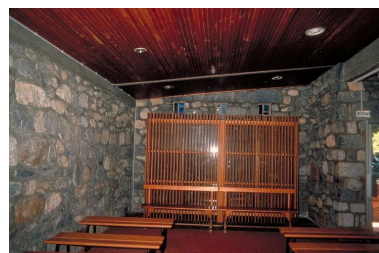

Vue générale
Phot. Jean-François Lyon-Caen
IVR82_19987300132ZA

Dossiers liés

Oeuvre(s) contenue(s) :

Auteur(s) du dossier : Jean-François Lyon-Caen, Jean-Paul Brusson, Maryannick Chalabi

Copyright(s) : © Région Rhône-Alpes, Inventaire général du patrimoine culturel ; © Ville de Lyon ; © Ecole d'architecture de Grenoble