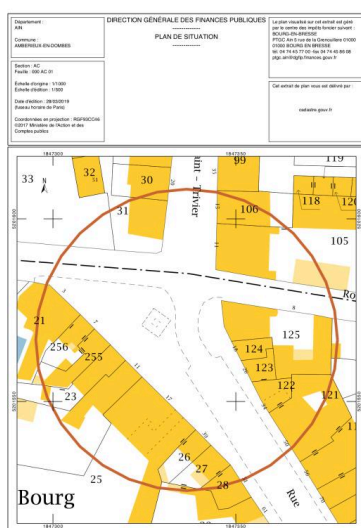

Statut, intérêt et protection

Statut de la propriété : propriété de la commune

Références documentaires

Documents d'archive

- **AD Ain. 2 O 49. Biens communaux (1831-1936)**
  AD Ain. 2 O 49. **Biens communaux : acquisition, construction, travaux.** 1831-1936. Maison commune, 1831 ; Poids public, 1862-1936 ; Bureau de poste, 1907-1937. Tours de l'ancien château, 1869-1889. Horloge, 1931. Monument aux morts, 1920-1921. Toilettes et urinoirs, 1936.
  AD Ain

Documents figurés

- **Monument aux morts, emplacement, 1920 (AD Ain. 2 O 49)**
  Monument aux morts, emplacement / [Delaye, 1920] 1 plan, calque. (AD Ain. 2 O 49).
  AD Ain : 2 O 49
- **Monument aux morts, 1920.**
  Monument aux morts / Delaye, Ambérieux, 4 mars 1920. 1 plan, papier huilé, encre. (AD Ain. 2 O 49).
  AD Ain : 2 O 49
- **Ambérieux-en-Dombes. Place du monument, vers 1925.**
  Ambérieux-en-Dombes. Place du monument / [1925] 1 impr. photoméca. n. et b. (carte postale) (AD Ain. 5 Fi 005/0004).
  AD Ain : 5 Fi 005/0004

Bibliographie

- **Richesses touristiques et archéologiques du canton de Saint-Trivier-sur-Moignans. 2000.**
  BERTHET, Jacques, RENOUX, Carine. **Richesses touristiques et archéologiques du canton de Saint-Trivier-sur-Moignans.** Bourg-en-Bresse, 2000.

Illustrations

Plan de situation,
d'après cadastre.gouv.fr.
IVR84_20190100424NUDA