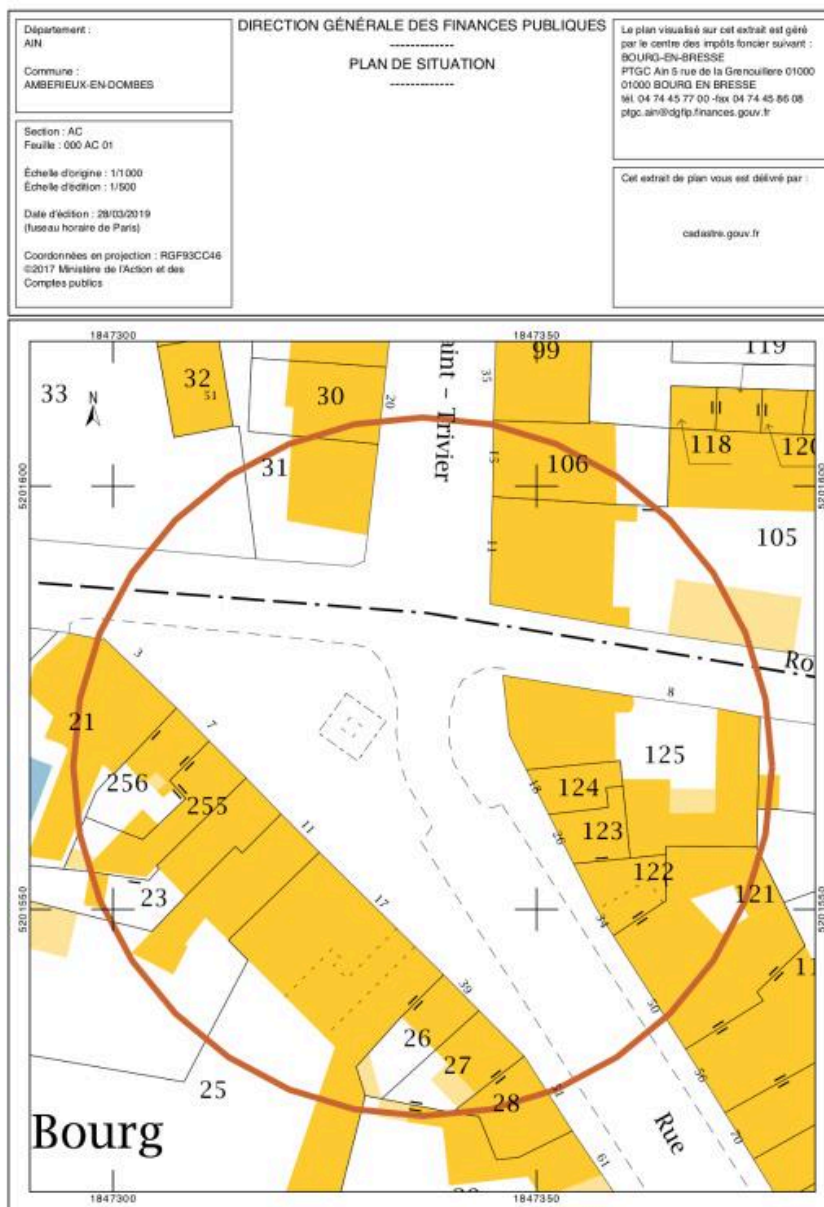

Plan de situation, d'après cadastre.gouv.fr.

IVR84_20190100424NUDA

Date de prise de vue : 2019

© Ministère des finances et des comptes publics, www.cadastre.gouv.fr
reproduction soumise à autorisation du titulaire des droits d'exploitation