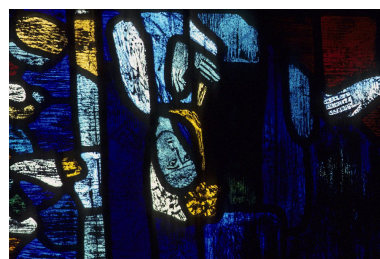

Détail.

Phot. Bruno Cougnassout
IVR82_19846900755ZA