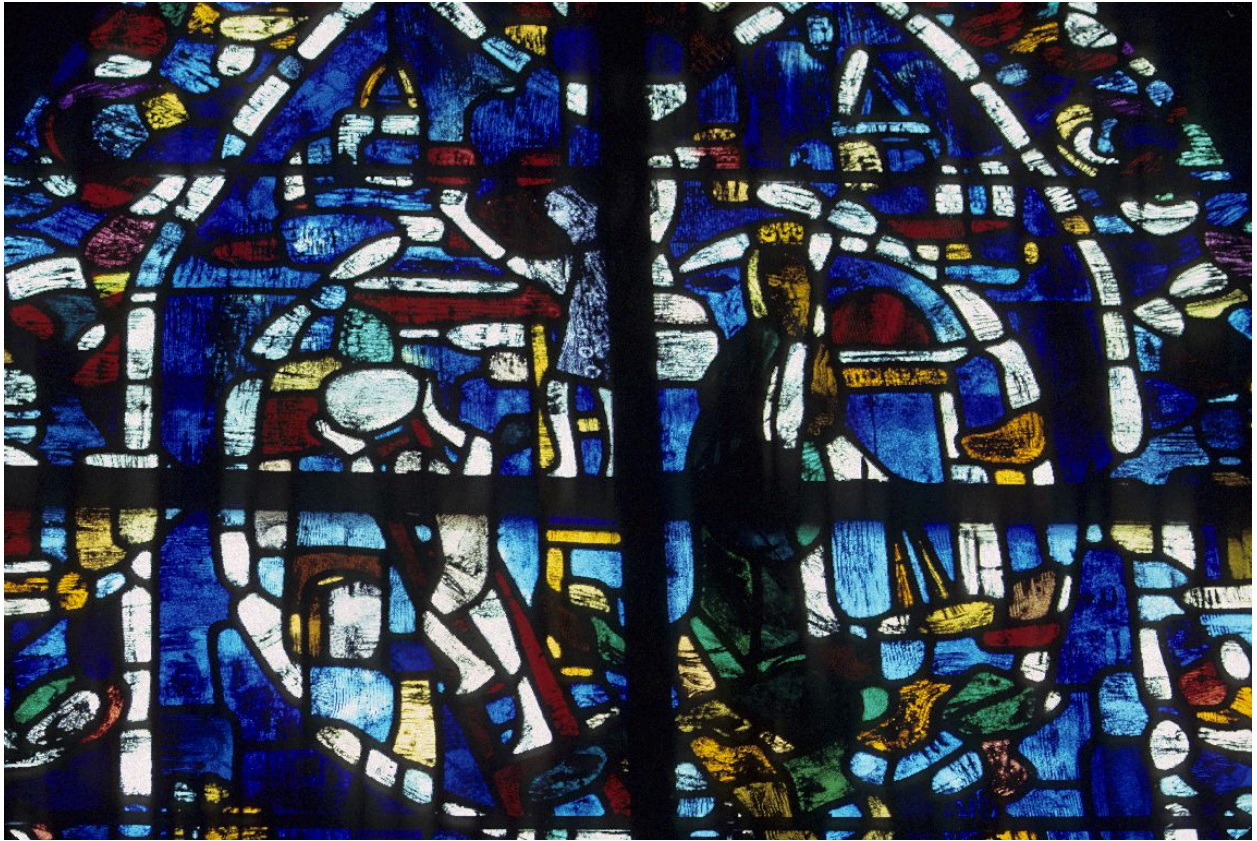

Détail.

IVR82_19846900753ZA

Auteur de l'illustration : Bruno Cougnassout

© Région Rhône-Alpes, Inventaire général du patrimoine culturel
reproduction soumise à autorisation du titulaire des droits d'exploitation