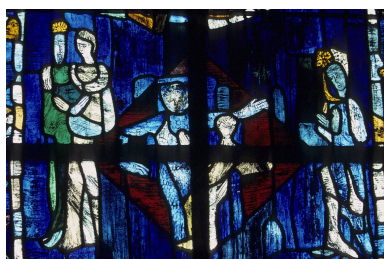

Détail.

Phot. Bruno Cougnassout
IVR82_19846900747ZA