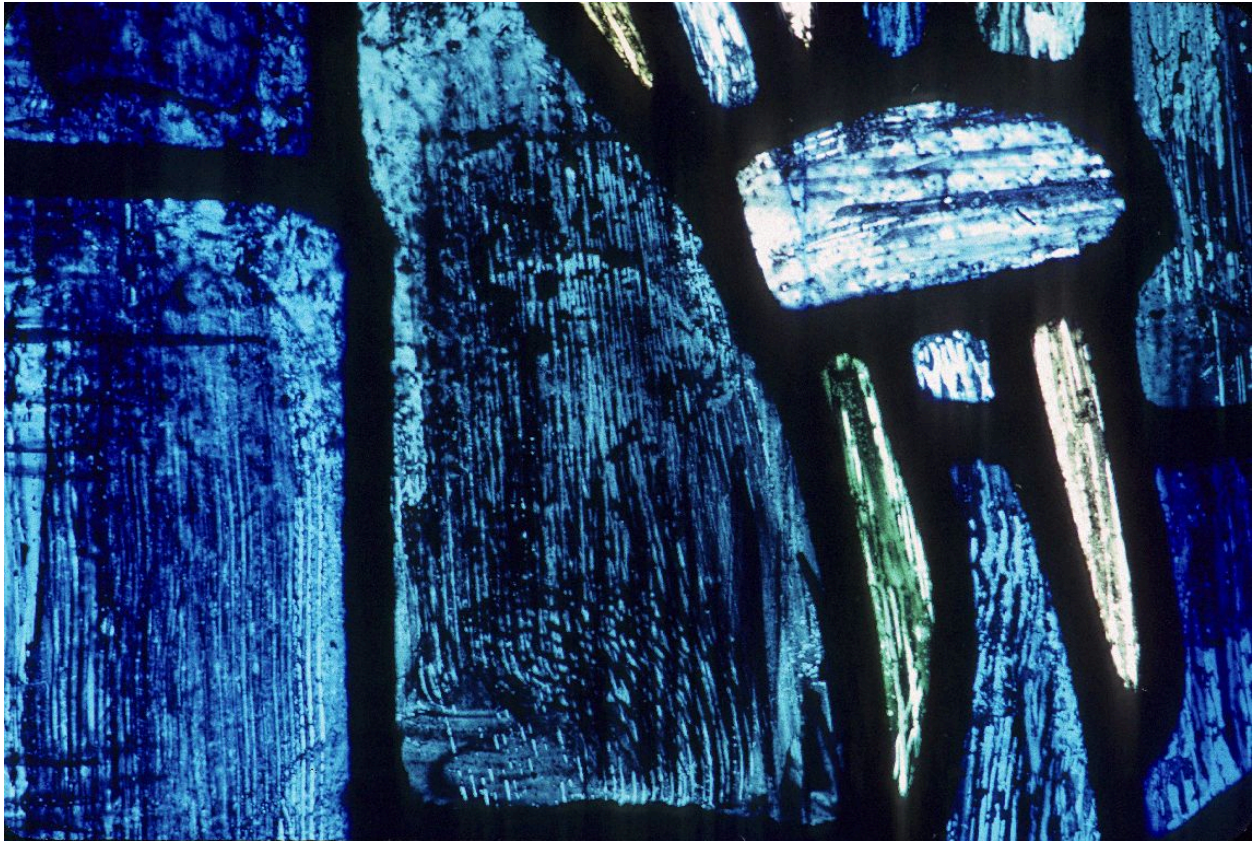

Détail.

IVR82_19846900757ZA

Auteur de l'illustration : Bruno Cougnassout

© Région Rhône-Alpes, Inventaire général du patrimoine culturel
reproduction soumise à autorisation du titulaire des droits d'exploitation