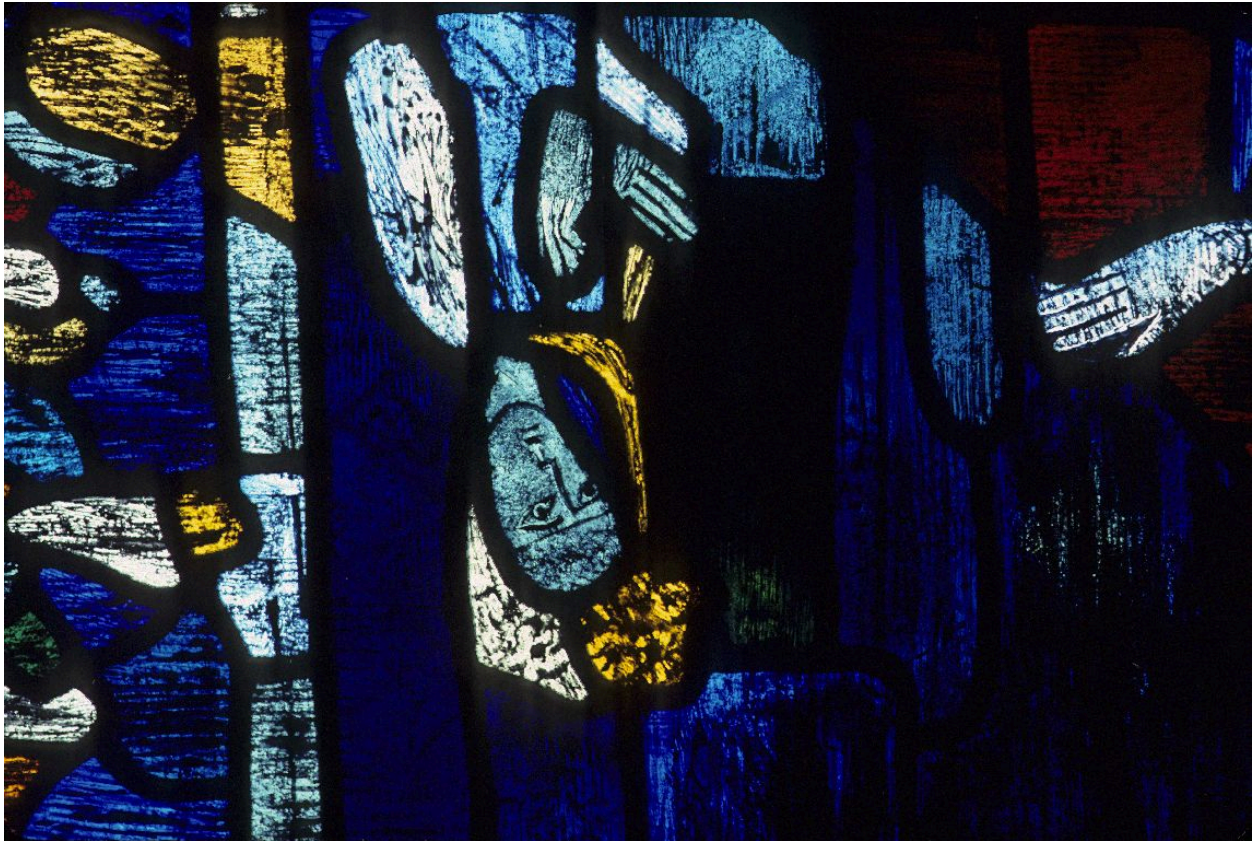

Détail.

IVR82_19846900755ZA

Auteur de l'illustration : Bruno Cougnassout

© Région Rhône-Alpes, Inventaire général du patrimoine culturel
reproduction soumise à autorisation du titulaire des droits d'exploitation