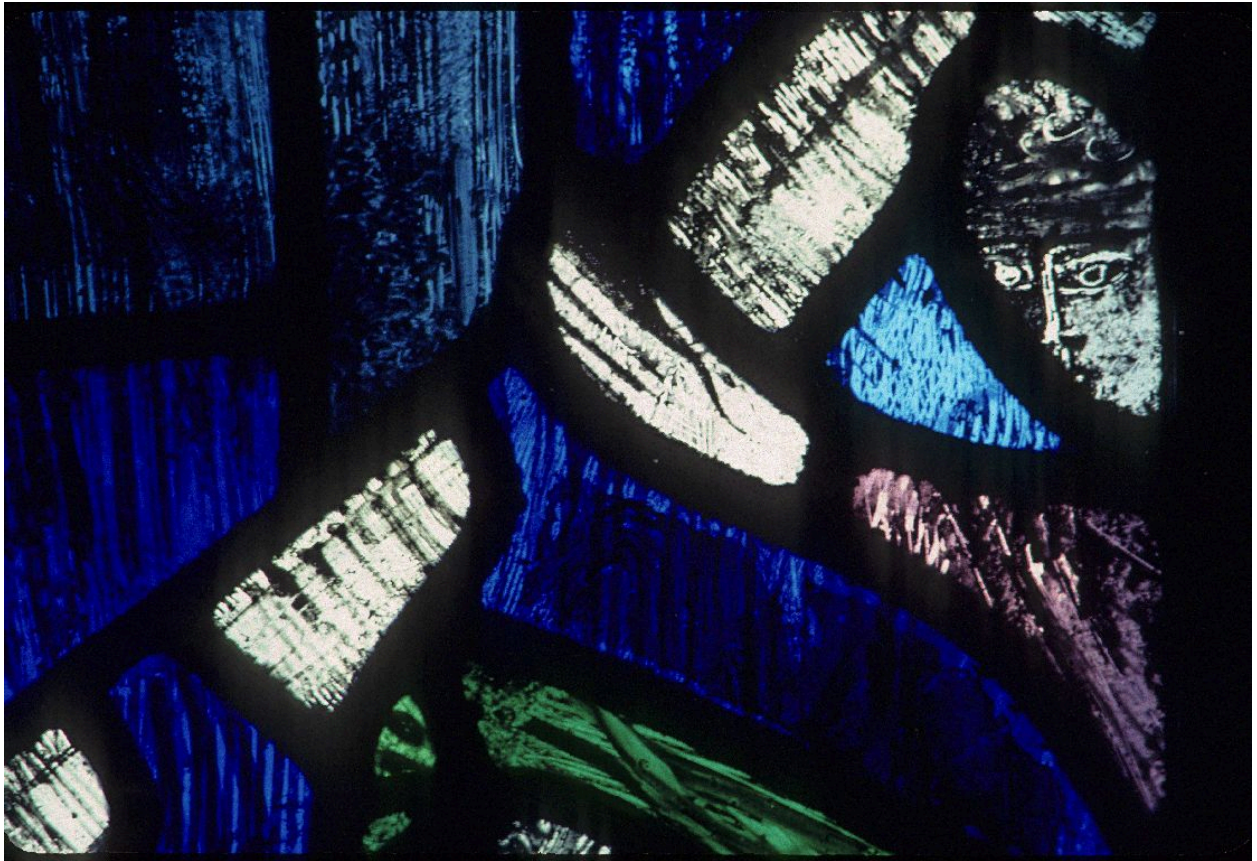

Détail.

IVR82_19846900762ZA

Auteur de l'illustration : Bruno Cougnassout

© Région Rhône-Alpes, Inventaire général du patrimoine culturel
reproduction soumise à autorisation du titulaire des droits d'exploitation