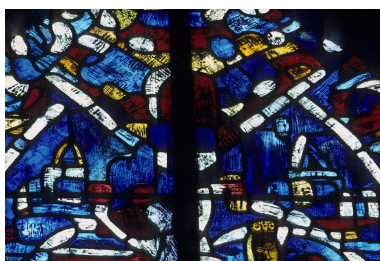

Détail.

Phot. Bruno Cougnassout
IVR82_19846900754ZA