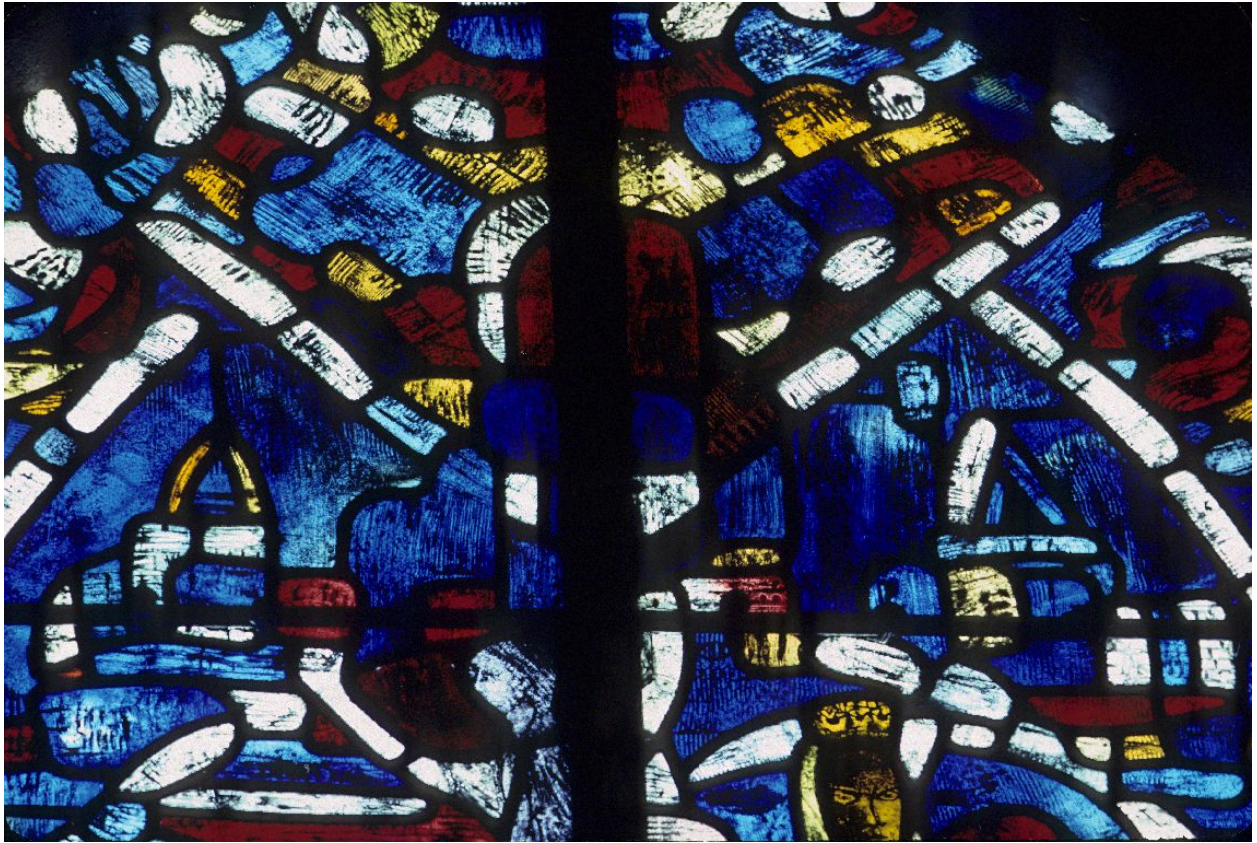

Détail.

IVR82_19846900754ZA

Auteur de l'illustration : Bruno Cougnassout

© Région Rhône-Alpes, Inventaire général du patrimoine culturel
reproduction soumise à autorisation du titulaire des droits d'exploitation