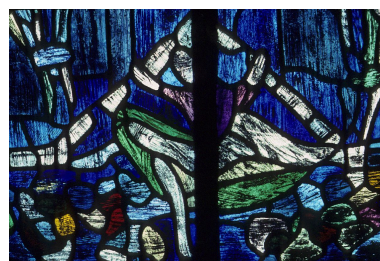

Détail.

Phot. Bruno Cougnassout
IVR82_19846900748ZA