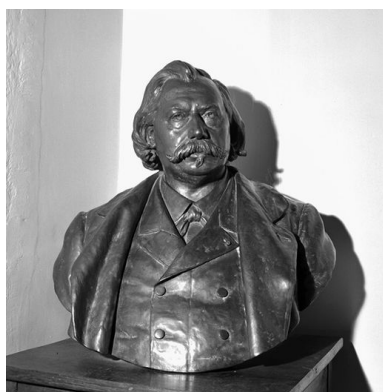

Précisions et transcriptions :

transcription : ALLOUARD/1890 ; signature et date sur le côté gauche du piédouche.

État de conservation

manque

Le piédouche manque.

Statut, intérêt et protection

Intérêt de l'œuvre : à signaler

Statut de la propriété : propriété de l'Etat

Références documentaires

Documents d'archive

- **A Musée d'Orsay, centre de documentation. Dossier du sculpteur Henri Allouard**
  A Musée d'Orsay, centre de documentation. **Dossier du sculpteur Henri Allouard**

Bibliographie

- **FERAULT, Marie-Agnès, JANTZEN, Hélène. Buste du professeur Chauveau (école royale vétérinaire FERAULT, Marie-Agnès, JANTZEN, Hélène. Buste du professeur Chauveau (école royale vétérinaire d'Alfort, actuellement école nationale vétérinaire).** Ministère de la Culture, service régional de l'Inventaire général des monuments et des richesses artistiques de la France, région Ile-de-France, inventaire topographique du Val-de-Marne, 1989

Illustrations

Vue générale, face
Phot. Jean-Marie Refflé
IVR82_19776900038X