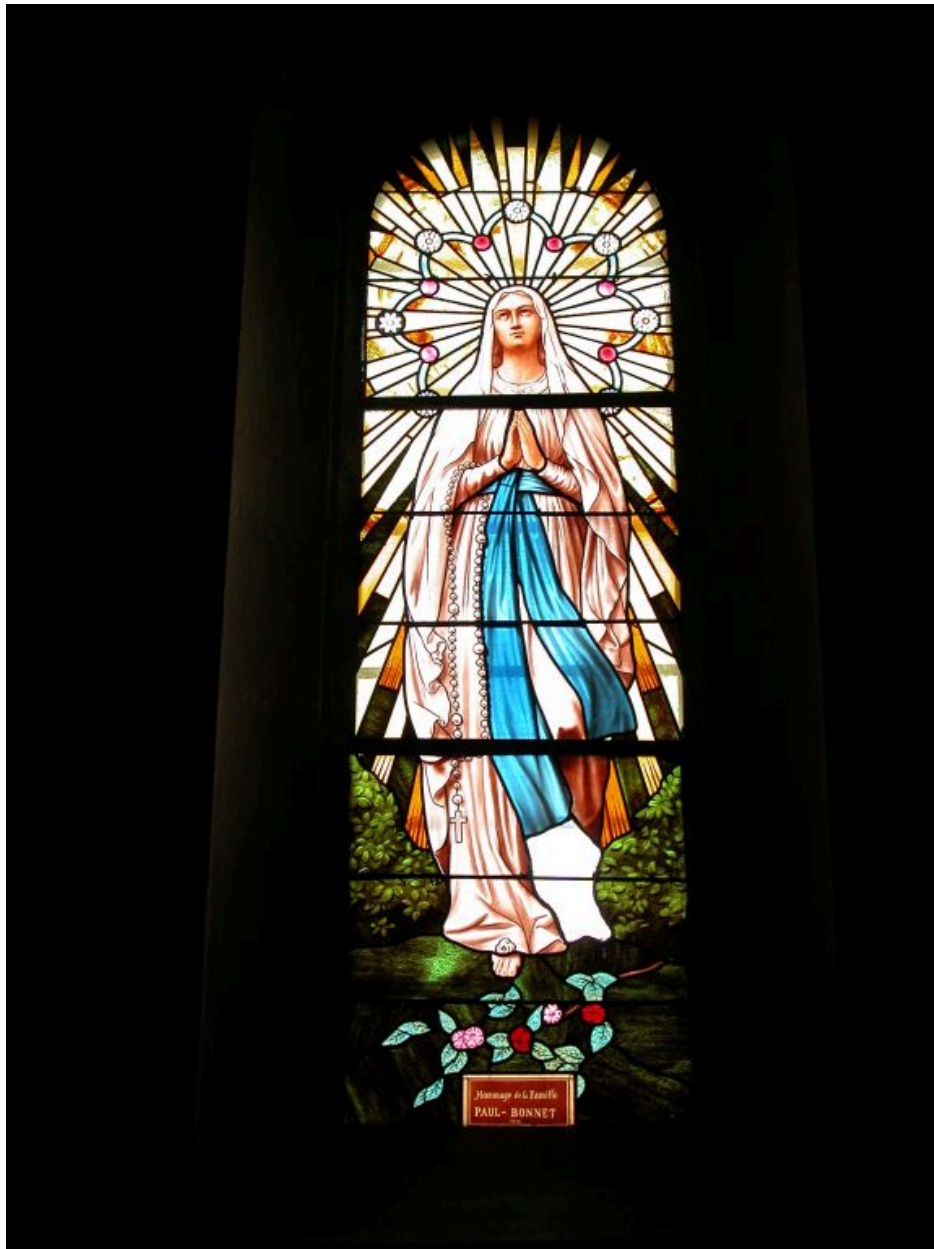

Vue générale du vitrail de Notre-Dame de Lourdes.

IVR82_20104200164NUCA

Auteur de l'illustration : Thierry Monnet

© Région Rhône-Alpes, Inventaire général du patrimoine culturel
reproduction soumise à autorisation du titulaire des droits d'exploitation