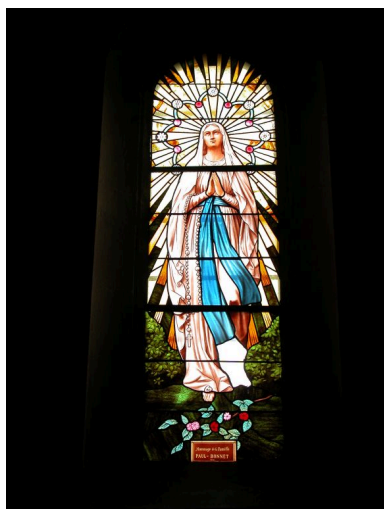

Inscriptions & marques : date (peinte, sur l'oeuvre), inscription concernant le donateur (peinte, sur l'oeuvre)

Précisions et transcriptions :

Verrière Notre-Dame de Lourdes : Hommage de la Famille / PAUL-BONNET / 1930 (dans un rectangle en bas du vitrail)

État de conservation

mauvais état

Un gros morceau du vitrail est manquant.

Statut, intérêt et protection

Statut de la propriété : propriété de la commune

Illustrations

Vue générale du vitrail de
Notre-Dame de Lourdes.
Phot. Thierry Monnet
IVR82_20104200164NUCA

Dossiers liés

Oeuvre(s) contenue(s) :

Auteur(s) du dossier : Caroline Guibaud, Thierry Monnet

Copyright(s) : © Région Rhône-Alpes, Inventaire général du patrimoine culturel ; © Conseil général de la Loire