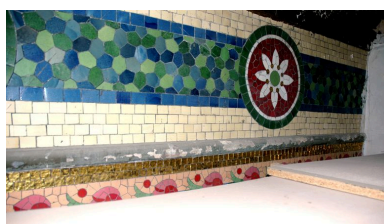

Partie supérieure de l'escalier : vue d'ensemble
Phot. Maryannick Chalabi
IVR82_20076900278NUCA