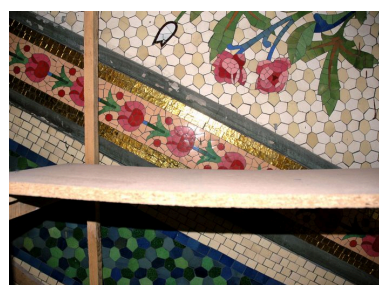

Volée d'escalier entre le 1er et
le 2e étage : détail des frises
Phot. Maryannick Chalabi
IVR82_20076900273NUCA