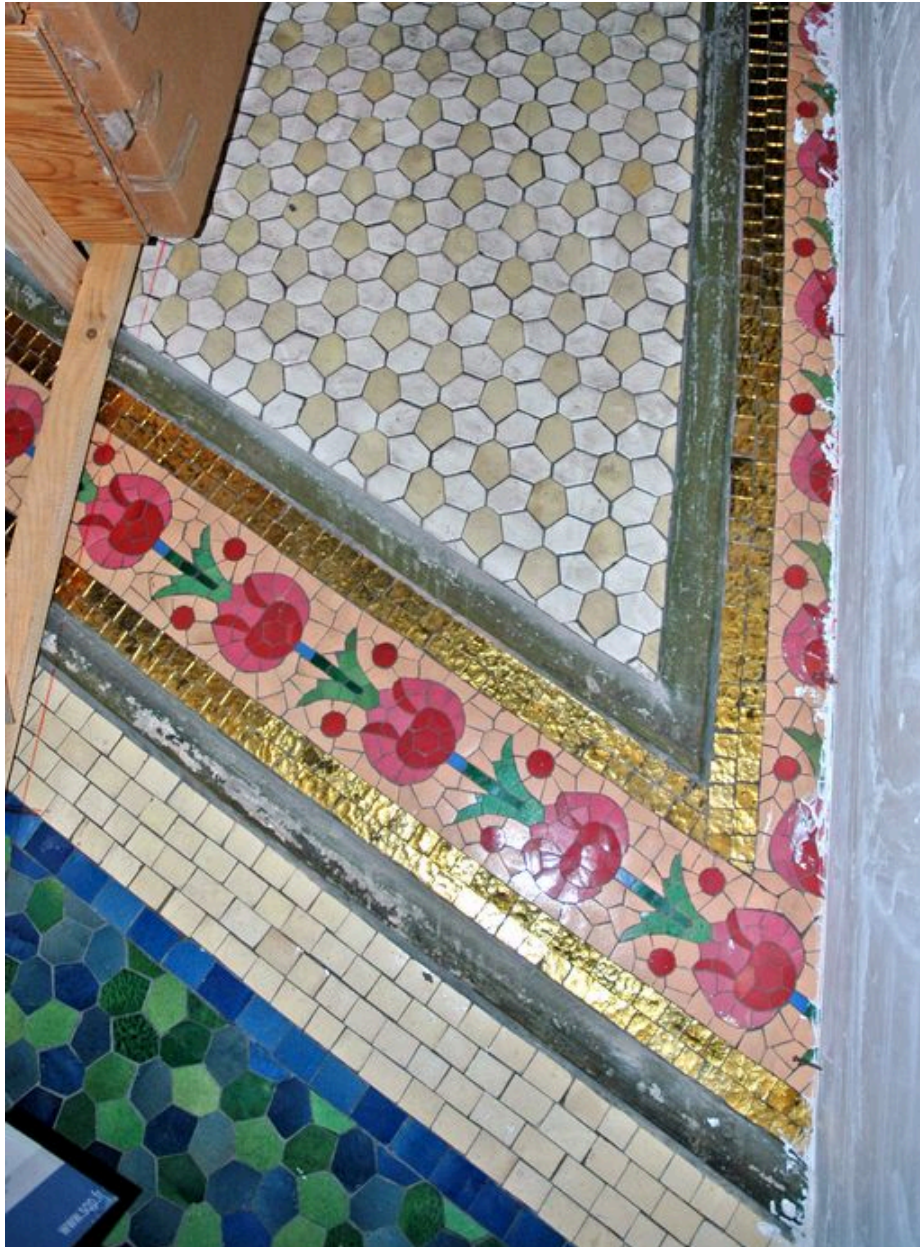

Détail de le 1ère volée d'escalier

IVR82_20076900270NUCA

Auteur de l'illustration : Maryannick Chalabi

© Région Rhône-Alpes, Inventaire général du patrimoine culturel ; © Ville de Lyon
reproduction soumise à autorisation du titulaire des droits d'exploitation