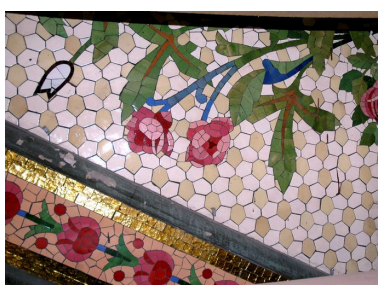

Description

Ensemble de carrelage mural recouvrant les murs de la cage de l'escalier principal du corps de bâtiment nord-ouest, construit en 1905. Le plafond, au niveau du repos de la première volée d'escalier, est également recouvert de carrelage. Les vestiges de ce revêtement se retrouvent au 1er étage. L'ensemble est composé de carreaux mosaïques beiges et blancs, soulignant l'architecture de la cage d'escalier ; à la partie inférieure, une frise dans les tons de vert et de bleu est surmontée d'une frise à motifs floraux bordée de carreaux dorés. Chaque volée est agrémentée de compositions florales. Au 2e étage, l'escalier est orné d'une frise alternant bandes de mosaïques vertes et bleues et médaillons à motif floral.

Statut, intérêt et protection

Intérêt de l'œuvre : à signaler

Statut de la propriété : propriété privée

Illustrations

Vue du départ de l'escalier
Phot. Maryannick Chalabi
IVR82_20076900269NUCA

Détail de la 1ère volée d'escalier
Phot. Maryannick Chalabi
IVR82_20076900270NUCA

Détail de la composition
florale, 1ère volée de l'escalier
Phot. Maryannick Chalabi
IVR82_20076900271NUCA

Départ de la volée d'escalier
entre le 1er et le 2e étage
Phot. Maryannick Chalabi
IVR82_20076900272NUCA

Volée d'escalier entre le 1er
et le 2e étage : détail de la
composition florale, partie inférieure
Phot. Maryannick Chalabi
IVR82_20076900274NUCA

Volée d'escalier entre le 1er et
le 2e étage : détail des frises
Phot. Maryannick Chalabi
IVR82_20076900273NUCA