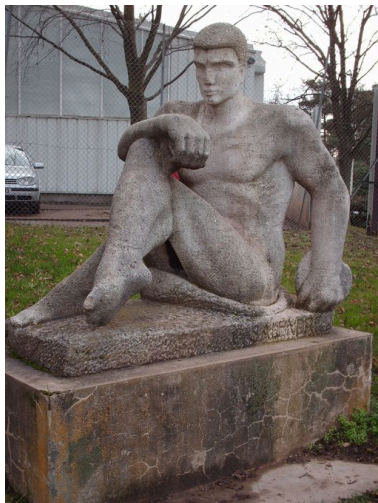

Vue de trois-quarts avant gauche
Phot. Véronique Belle
IVR82_20076902896NUCA