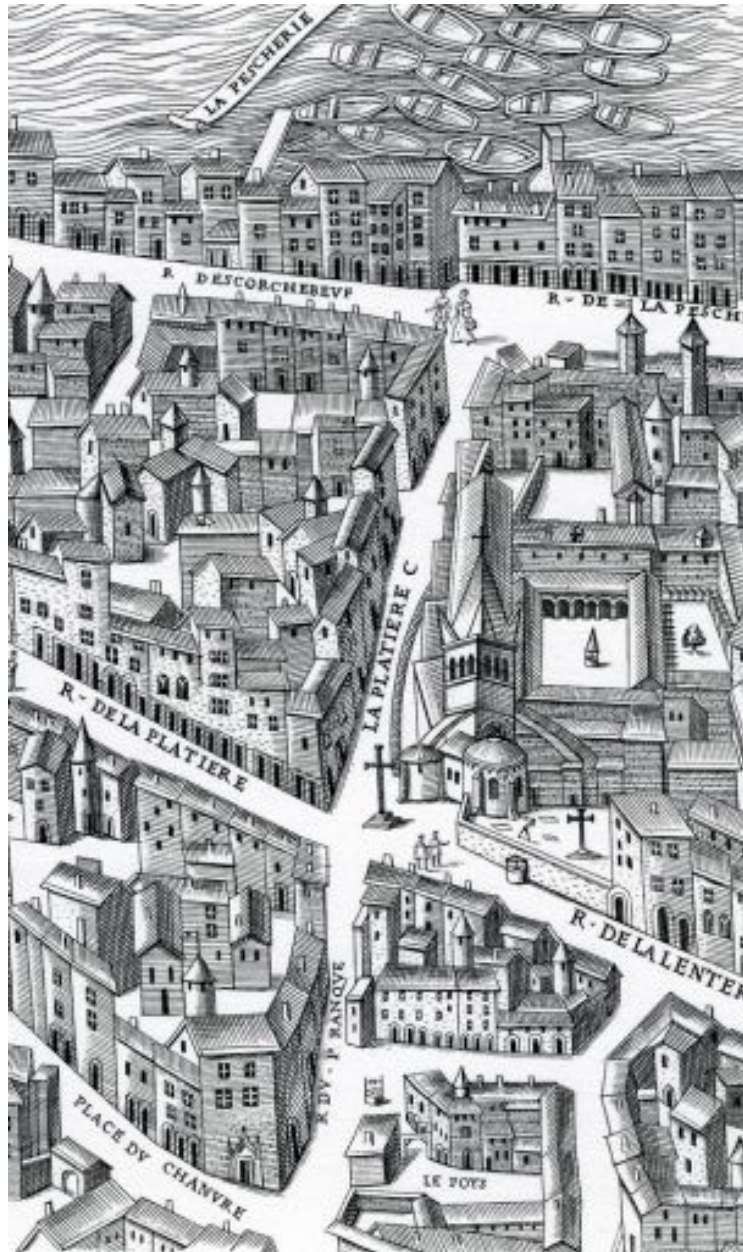

Vue générale de la place, extraite du Plan scénographique (copie de 1872), entre 1544 et 1553, feuille 13

IVR82_20056902098NUC

Auteur de l'illustration : Bernard Ducouret

© Région Rhône-Alpes, Inventaire général du patrimoine culturel ; © Ville de Lyon
reproduction soumise à autorisation du titulaire des droits d'exploitation