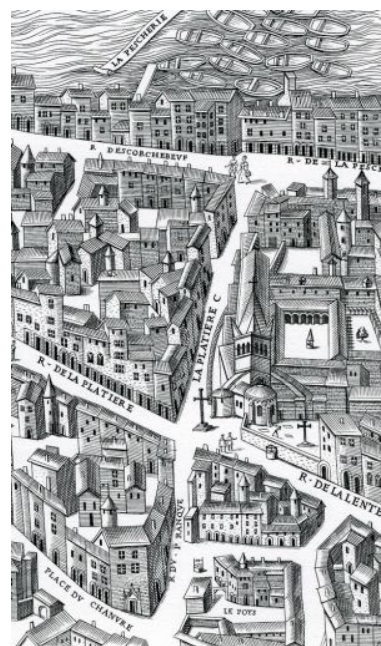

Documents figurés

- **Plan scénographique. [entre 1544 et 1553] ____**
Plan scénographique. [entre 1544 et 1553]. 25 est. : taille douce ; 171 x 219 cm (AM Lyon : 2 S Atlas 3)
feuille 13
Doublon
- **Plan scénographique de la ville de Lyon au XVIe siècle. [1550 ca], éd. 1981**
Plan scénographique de la ville de Lyon au XVIe siècle. [1550 ca] Trévoux : Editions de Trévoux, 1981. 25 f. de pl. : ill. ; 30 x 43 cm. Rééd. de la copie réalisée et publiée en 1872 par la Soc. de Topographie historique de la Ville de Lyon (Séon et Duboucher, graveurs)
feuille 13

Bibliographie

- **GAUTHIEZ, B. La topographie de Lyon au Moyen Age. Archéologie du Midi médiéval, 1994**
GAUTHIEZ, Bernard. *La topographie de Lyon au Moyen Age. Archéologie du Midi médiéval*, 1994, t. 12 p. 13-14, 22
- **VANARIO, Maurice. Les rues de Lyon à travers les siècles (XIVe au XXe). Lyon : éditions lyonnaises**
VANARIO, Maurice. *Les rues de Lyon à travers les siècles (XIVe au XXe)*. Lyon : éditions lyonnaises d'art et d'histoire, 1990. 288 p. ; 24 cm
p. 208

Illustrations

Plan de la place de la Platière et de la rue de la Palme, extrait du plan cadastral levé en 1831, section F
Phot. Phot. AD Rhône
IVR82_20056902096NUCA

Vue générale de la place, extraite du Plan scénographique, entre 1544 et 1553, feuille 13
Phot. Phot. AM Lyon J. Gastineau
IVR82_20056902097NUCA