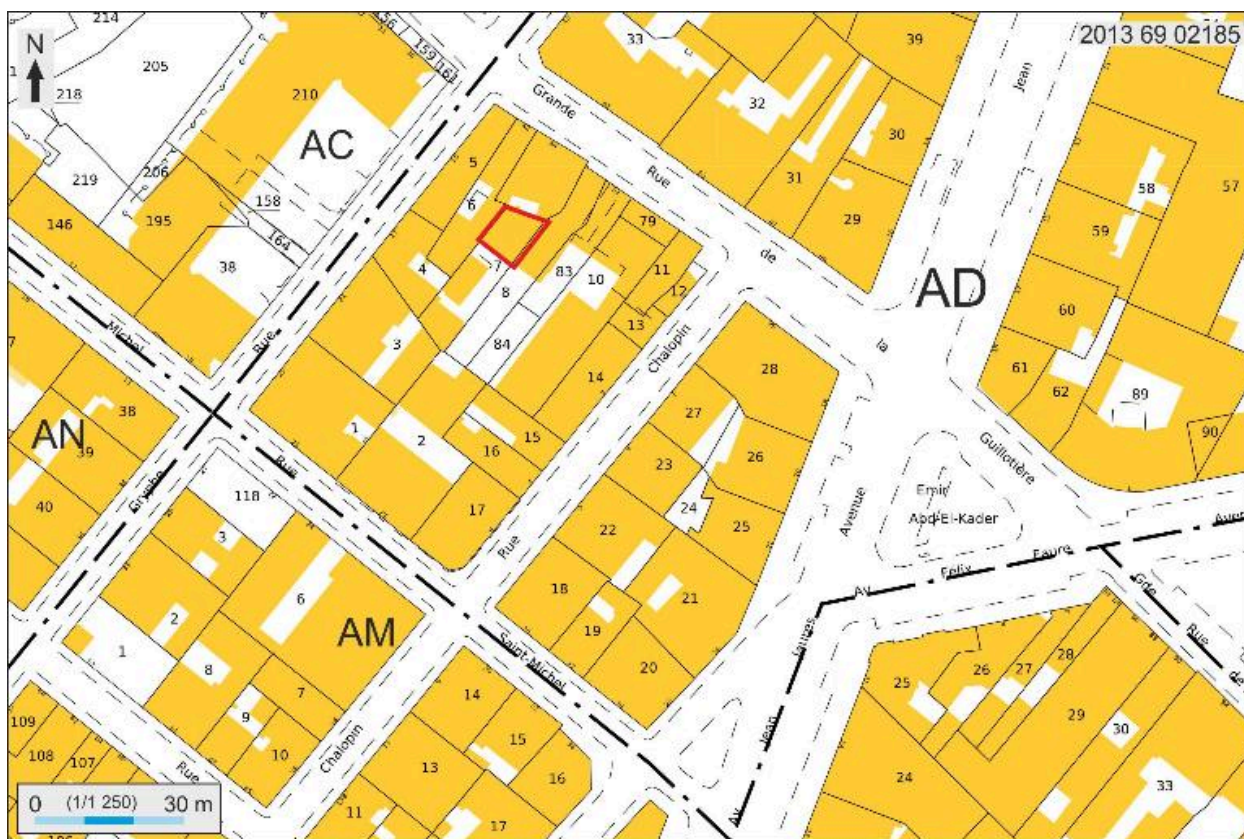

Plan masse et de situation, extrait de <http://cadastre.gouv.fr>

IVR82_20136902185NUDA

Auteur de l'illustration : André Céréza

Date de prise de vue : 2013

© Région Rhône-Alpes, Inventaire général du patrimoine culturel ; © Ministère des finances, CIDF, Service du cadastre
reproduction soumise à autorisation du titulaire des droits d'exploitation