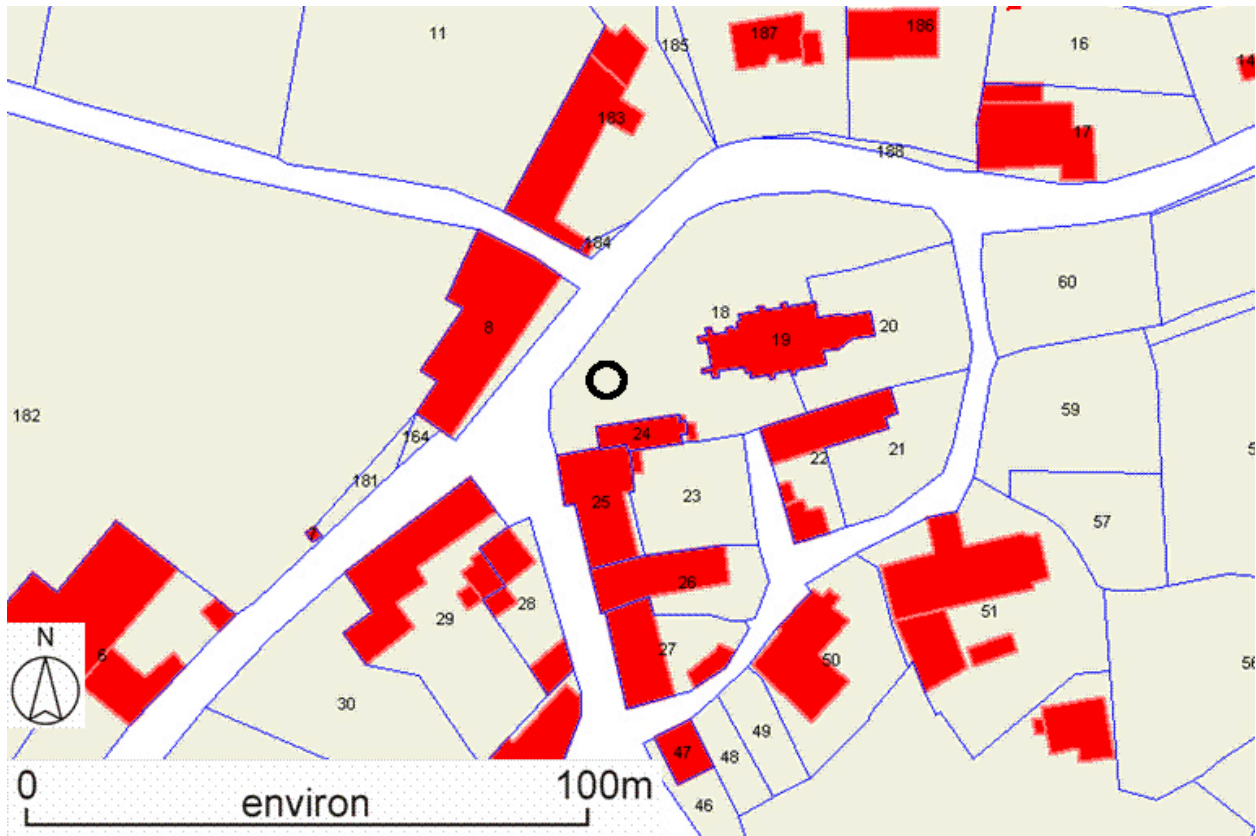

## **Dossiers liés**

### **Dossiers de synthèse :**

Présentation de la commune de Lérigneux (IA42001484) Lérigneux

Les croix monumentales du canton de Montbrison (IA42001302) Rhône-Alpes, Loire, Loire

### **Oeuvre(s) contenue(s) :**

Auteur(s) du dossier : Thierry Monnet

Copyright(s) : © Région Rhône-Alpes, Inventaire général du patrimoine culturel ; © Conseil général de la Loire

Plan de situation, sur fond de plan cadastral, section AL, échelle originale 1:2500e. Source : Direction générale des Finances Publiques - Cadastre ; mise à jour : 1987.