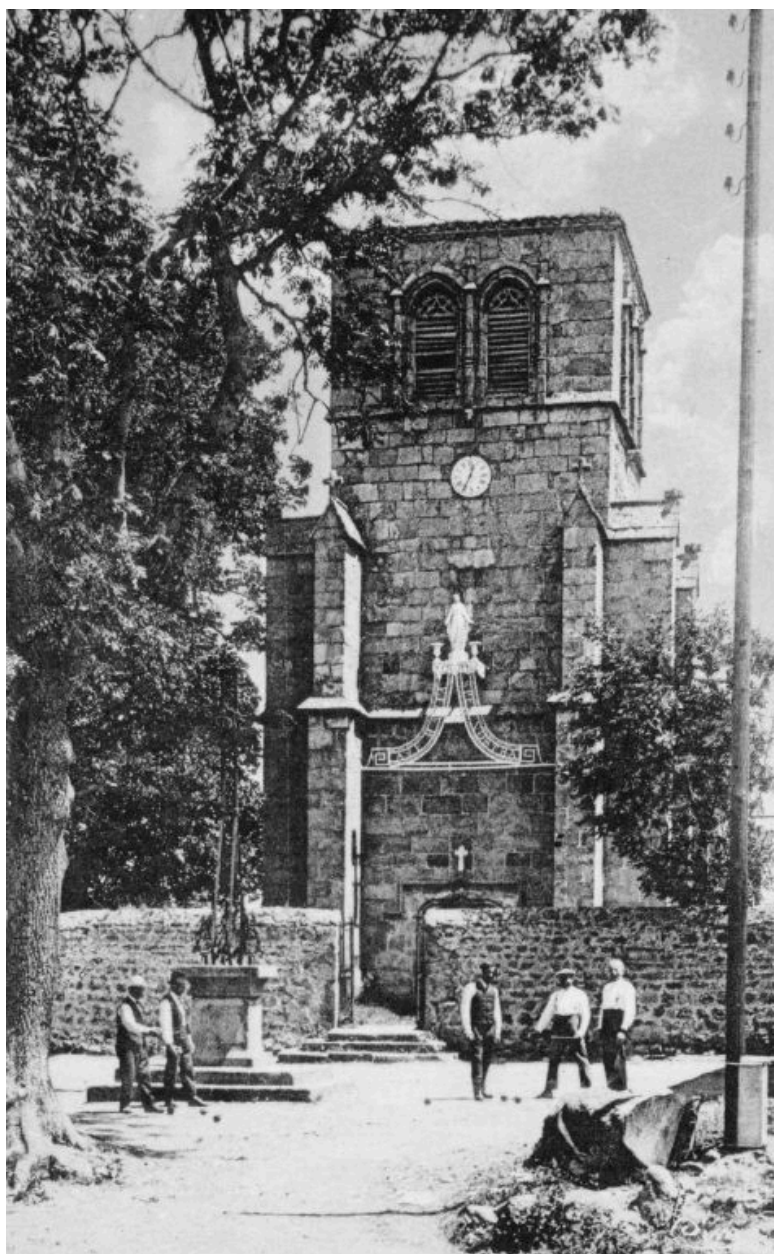

[Croix de mission au-devant de l'église]

Référence du document reproduit :

- **MONTS DU FOREZ - LERIGNEUX (Loire) / Alt 930 mètres. Vue générale, côté ouest. Carte postale [1ère moitié 20e siècle].** (Coll. Privée, Lérigneux)
- **MONTS DU FOREZ - LERIGNEUX (Loire) / Alt 930 mètres. Vue générale, côté ouest. Carte postale [1ère moitié 20e siècle].** (Coll. Privée, Lérigneux)

IVR82_20054201496NUCB

Auteur de l'illustration (reproduction) : Eric Dessert

© Région Rhône-Alpes, Inventaire général du patrimoine culturel ; © Collection particulière