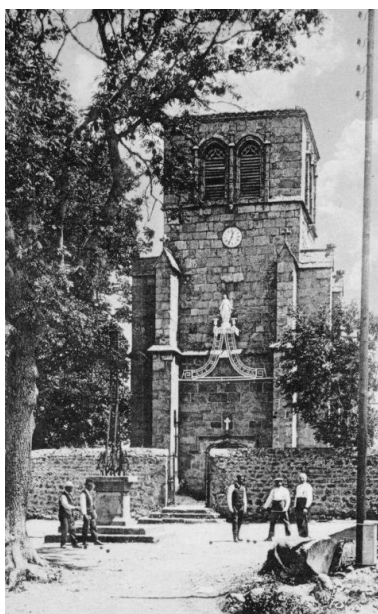

[Croix de mission au-devant de l'église]
Repro. Eric Dessert
IVR82_20054201496NUCB