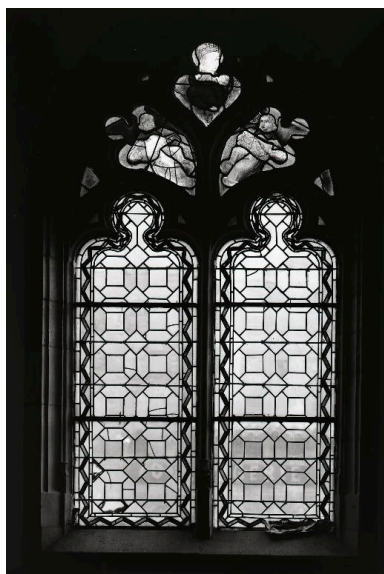

État de conservation

oeuvre restaurée , fragment

Panneau disjoint à gauche, mise en plomb défectueuse à droite

Statut, intérêt et protection

Intérêt de l'œuvre : à signaler

Protections : classé au titre objet, 1908/01/25

Statut de la propriété : propriété publique

Illustrations

Baie 4

Phot. Bruno Cougnassout
IVR82_19816900262P