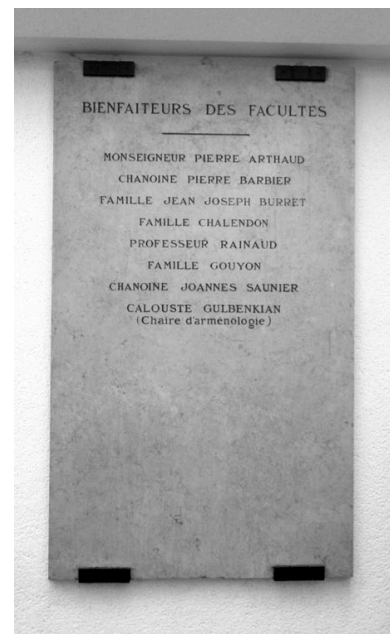

Lyon 2e
25 rue du Plat

Ensemble du mobilier de l'Université catholique

Références du dossier

Numéro de dossier : IM69001254
Date de l'enquête initiale : 2009
Date(s) de rédaction : 2009
Cadre de l'étude : inventaire topographique Inventaire de la Ville de Lyon

Désignation

Parties constituantes non étudiées : plaque commémorative

Localisation

Aire d'étude et canton :
Aire d'étude : Lyon Urgences, *Canton* :
Précisions :

Historique

L'université catholique renferme des oeuvres de provenances diverses. Certaines font partie du décor originel de l'hôtel de Juys, d'autres ont été acquises au fil du temps pour orner les locaux de l'Université. D'autres enfin ont été dessinées par l'architecte Georges Curtelin entre 1939 et 1941, notamment pour le fronton de la cour d'honneur et pour la chapelle.

Plaque commémorative des donateurs
Phot. Catherine Guégan
IVR82_20106905385NUC

Dossiers liés

Objet(s) contenu(s) dans l'édifice :

Demi-relief (médaillon) : Portrait de M. Ferdinand Chalandon (IM69001256) Rhône-Alpes, Rhône, Lyon 2e, 25 rue du Plat