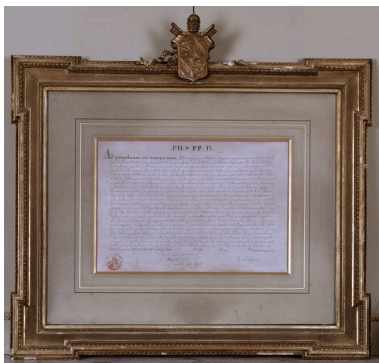

Lyon 2e
25 rue du Plat

Ensemble du mobilier de l'Université catholique

Références du dossier

Numéro de dossier : IM69001254
Date de l'enquête initiale : 2009
Date(s) de rédaction : 2009
Cadre de l'étude : inventaire topographique Inventaire de la Ville de Lyon

Désignation

Parties constituantes non étudiées : plaque commémorative

Localisation

Aire d'étude et canton :
Aire d'étude : Lyon Urgences, *Canton* :
Précisions :

Historique

L'université catholique renferme des oeuvres de provenances diverses. Certaines font partie du décor originel de l'hôtel de Juys, d'autres ont été acquises au fil du temps pour orner les locaux de l'Université. D'autres enfin ont été dessinées par l'architecte Georges Curtelin entre 1939 et 1941, notamment pour le fronton de la cour d'honneur et pour la chapelle.

Illustrations

Charte de fondation de l'Université catholique de Lyon, 30 janvier 1877 (bureau du recteur)
Phot. Martial Couderette
IVR82_20096900416NUCA