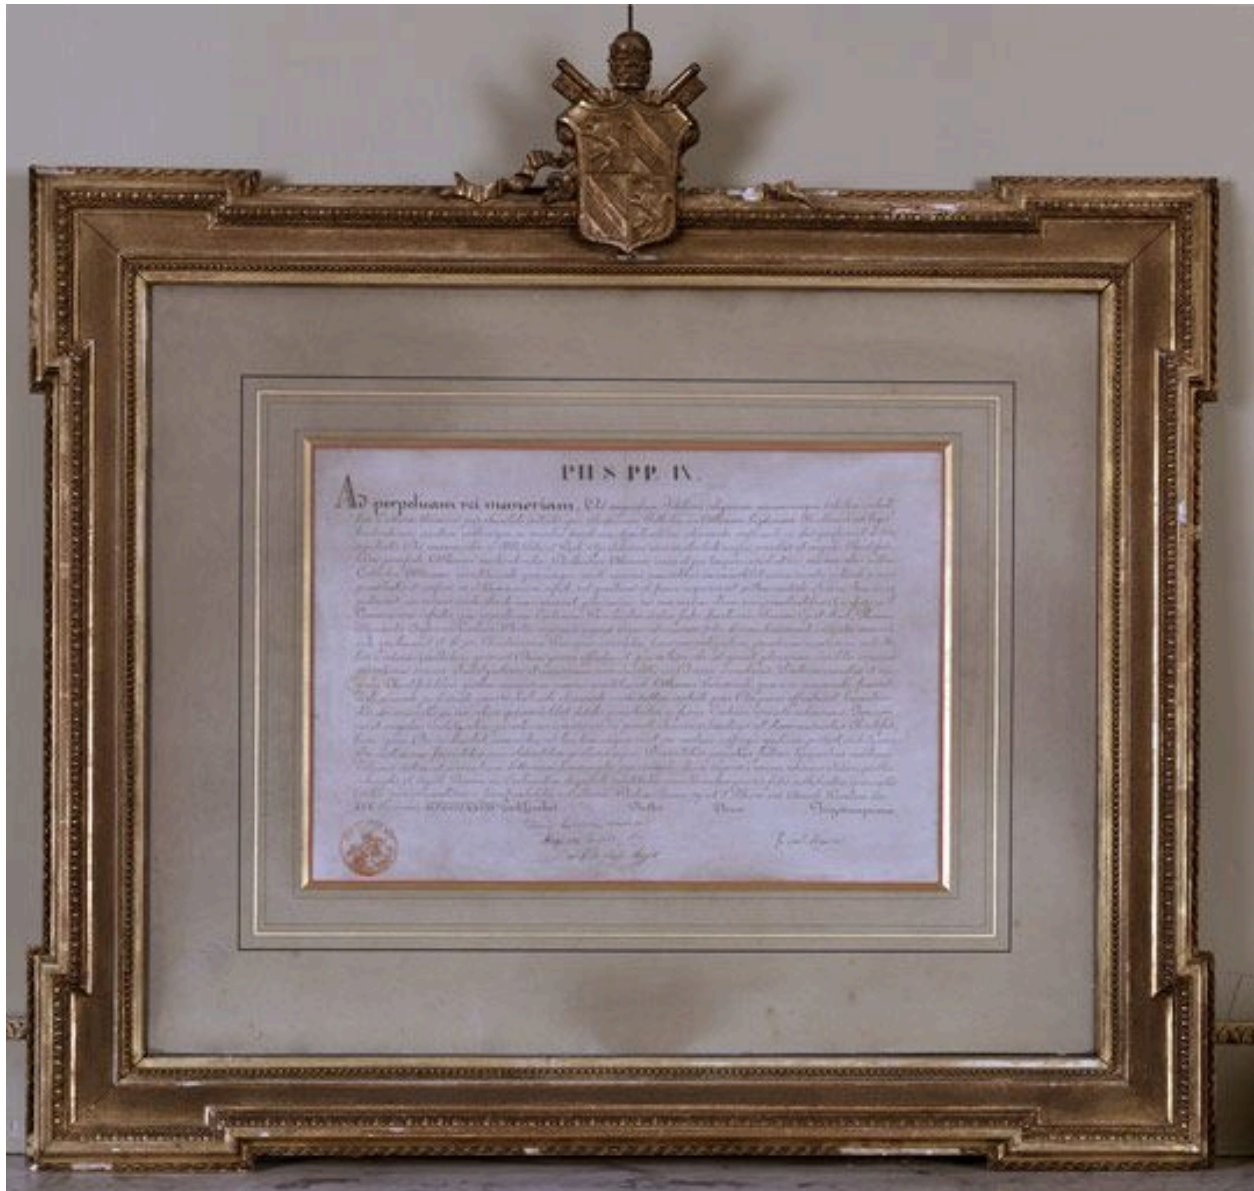

Charte de fondation de l'Université catholique de Lyon, 30 janvier 1877 (bureau du recteur)

IVR82_20096900416NUCA

Auteur de l'illustration : Martial Couderette

© Région Rhône-Alpes, Inventaire général du patrimoine culturel ; © Ville de Lyon
reproduction soumise à autorisation du titulaire des droits d'exploitation