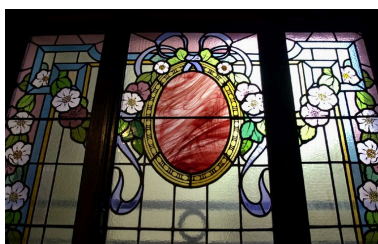

Désignation

Dénomination : verrière

Compléments de localisation

Milieu d'implantation : en ville
Emplacement dans l'édifice : entre chaque étage dans la cage d'escalier

Historique

Période(s) principale(s) : 1er quart 20e siècle
Dates : 1914
Auteur(s) de l'oeuvre : Renaud (peintre-verrier)
Lieu d'exécution : Rhône-Alpes, 69, Lyon

Description

La cage d'escalier est éclairée, entre chaque étage, par une fenêtre rectangulaire comprenant 2 chassis fixes et 1 chassis ouvrant au centre. Le vitrail occupe les 3 chassis et est composé de verres anglais translucides, de verres américains et de verre colorés translucides ou opaques, certains gravés.

Représentations :
à médaillon
à chute végétale
à ruban
renoncule

Le chassis central est orné d'un médaillon en verre américain rouge, entouré d'un ruban noué, d'où partent des chutes de renoncules qui tombent le long des chassis latéraux.

Statut de la propriété : propriété privée

Illustrations

Vue générale
Phot. Eric Dessert
IVR82_20036900565VA

Détail du médaillon central
et des différents verres
Phot. Laurent Lascoux
IVR82_20036900408NUCA