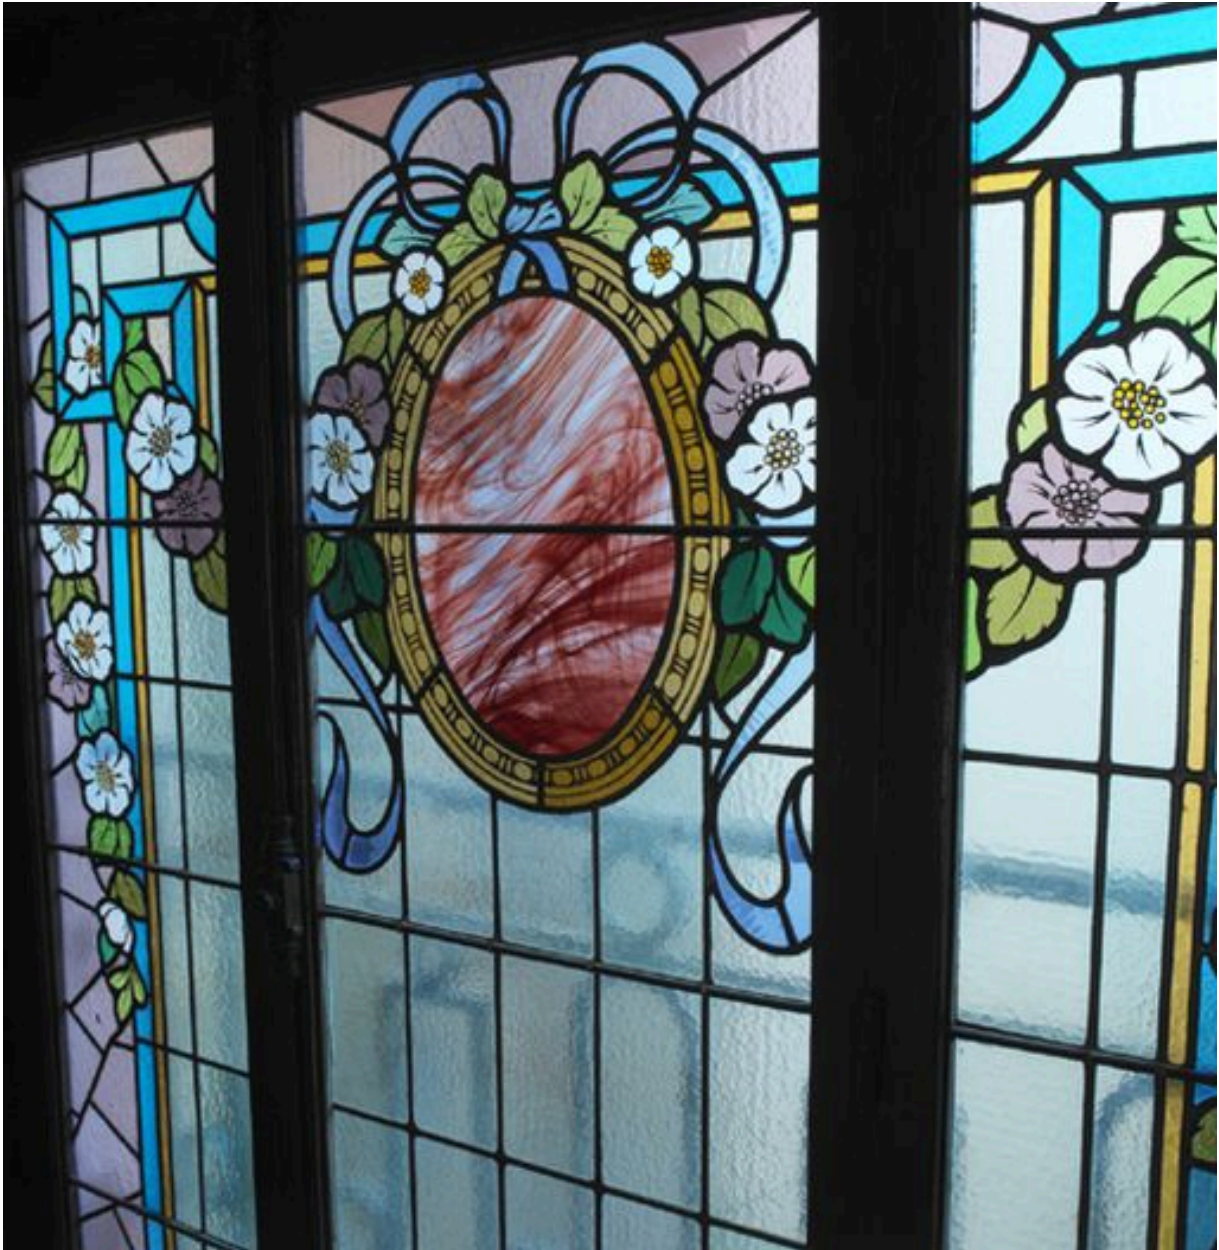

Détail du médaillon central

IVR82_20036900407NUCA

Auteur de l'illustration : Eric Dessert

© Région Rhône-Alpes, Inventaire général du patrimoine culturel ; © Ville de Lyon
reproduction soumise à autorisation du titulaire des droits d'exploitation