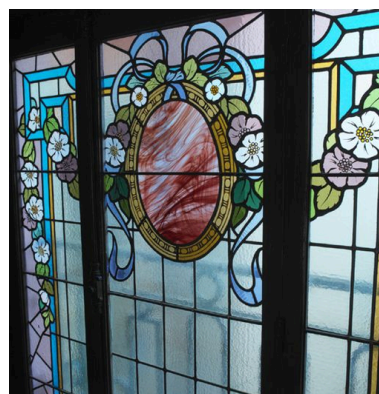

Désignation

Dénomination : verrière

Compléments de localisation

Milieu d'implantation : en ville
Emplacement dans l'édifice : entre chaque étage dans la cage d'escalier

Historique

Période(s) principale(s) : 1er quart 20e siècle
Dates : 1914
Auteur(s) de l'oeuvre : Renaud (peintre-verrier)
Lieu d'exécution : Rhône-Alpes, 69, Lyon

Description

La cage d'escalier est éclairée, entre chaque étage, par une fenêtre rectangulaire comprenant 2 chassis fixes et 1 chassis ouvrant au centre. Le vitrail occupe les 3 chassis et est composé de verres anglais translucides, de verres américains et de verre colorés translucides ou opaques, certains gravés.

Représentations :
à médaillon
à chute végétale
à ruban
renoncule

Le chassis central est orné d'un médaillon en verre américain rouge, entouré d'un ruban noué, d'où partent des chutes de renoncules qui tombent le long des chassis latéraux.

Statut de la propriété : propriété privée

Illustrations

Vue générale
Phot. Eric Dessert
IVR82_20036900565VA

Détail du médaillon central
et des différents verres
Phot. Laurent Lascoux
IVR82_20036900408NUCA