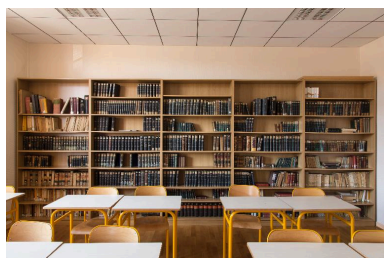

Ensemble de meubles meublant la salle Defforges.
Période(s) principale(s) : 20e siècle

Description

Étagères de bibliothèque contenant des livres anciens, tables de travail pour les élèves, tableaux du peintre Dinet.

Présentation

Dans la salle Defforges sont entreposés le mobilier du bureau du proviseur, les peintures signées DINET, certains meubles fin XIXe / début XXe et un fond de livres anciens.

Illustrations

Fond de livres anciens
Phot. Pascal Lemaître
IVR82_20134202211NUCA