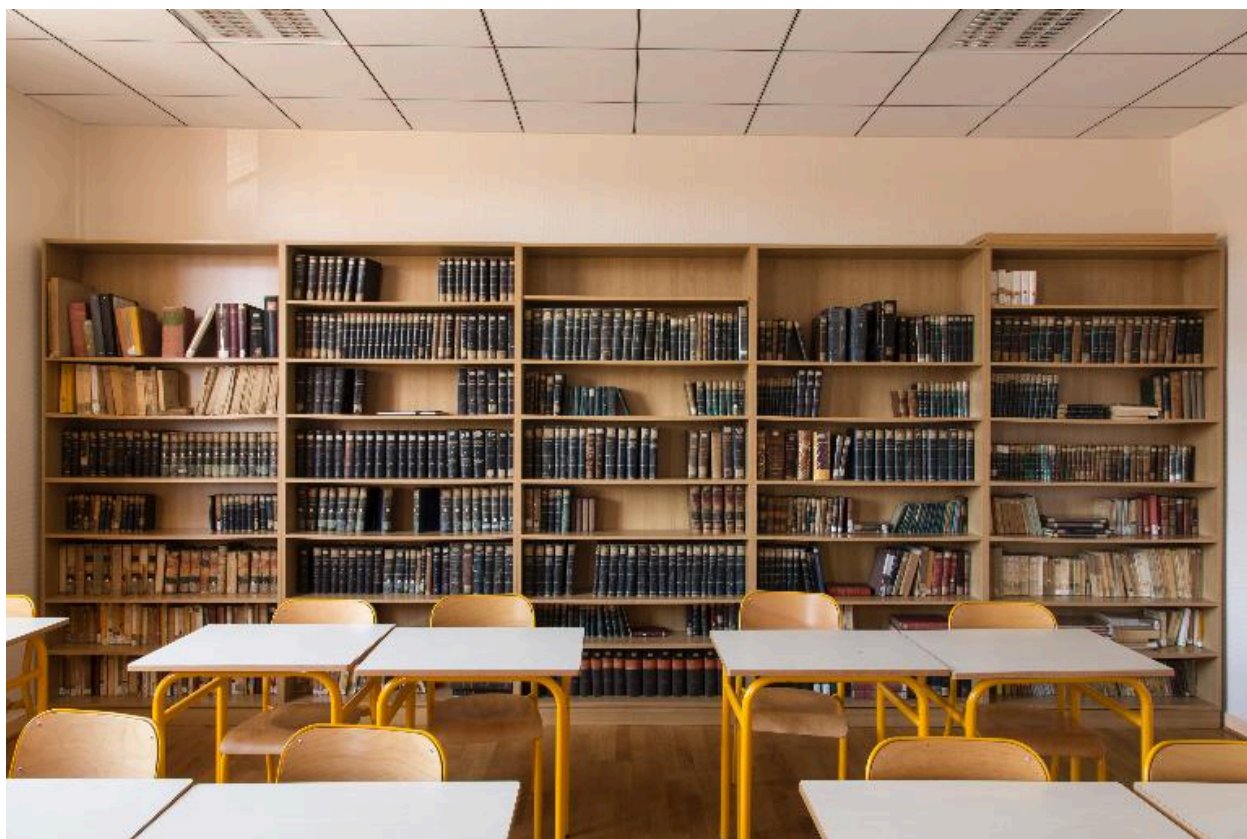

Fond de livres anciens

IVR82_20134202211NUCA

Auteur de l'illustration : Pascal Lemaître

Date de prise de vue : Avril 2013

© Région Rhône-Alpes, Inventaire général du patrimoine culturel
reproduction soumise à autorisation du titulaire des droits d'exploitation