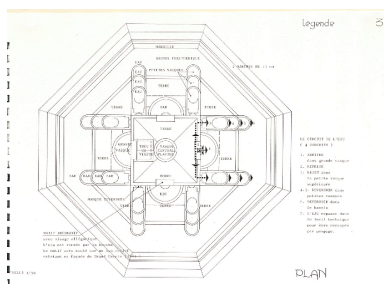

Références documentaires

Documents figurés

- **La fontaine / Pierre Rault, architecte. Aix-les-Bains, mai 1989. Ech. inconnue. 1 tirage de plan :**
  La fontaine / Pierre Rault, architecte. Aix-les-Bains, mai 1989. Ech. inconnue. 1 tirage de plan : esquisse ; 29 x 32 cm (AC Aix-les-Bains : 194 W 266)
- **La fontaine, plan / Pierre Rault, architecte. Aix-les-Bains, mai 1989. Ech. 1 : 50. 1 tirage de**
  La fontaine, plan / Pierre Rault, architecte. Aix-les-Bains, mai 1989. Ech. 1 : 50. 1 tirage de plan ; 29 x 32 cm (AC Aix-les-Bains : 194 W 266)

Illustrations

Plan
Repro. François Fouger
IVR82_20057302069NUCB