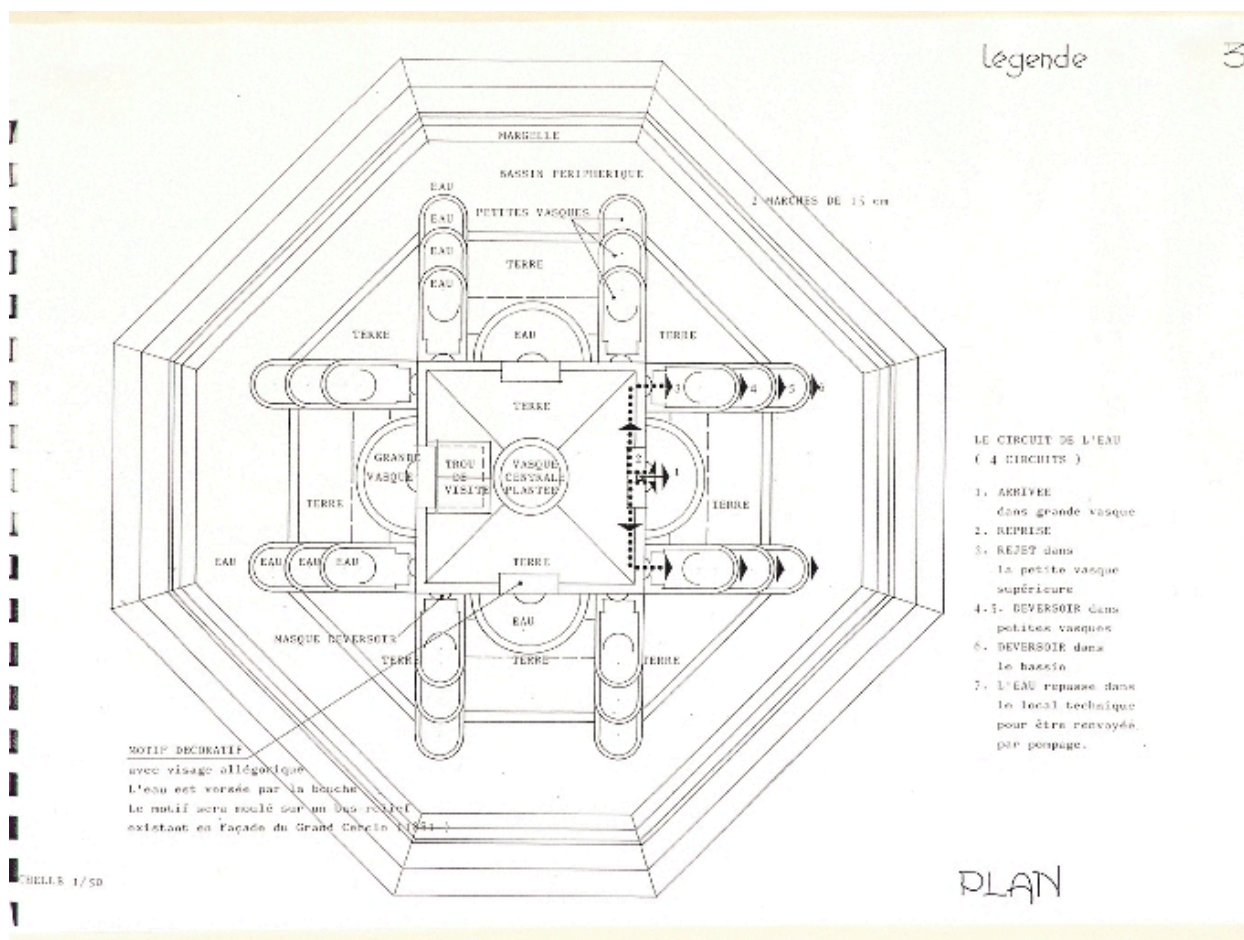

Plan

Référence du document reproduit :

- **La fontaine, plan / Pierre Rault, architecte. Aix-les-Bains, mai 1989. Ech. 1 : 50. 1 tirage de**
  La fontaine, plan / Pierre Rault, architecte. Aix-les-Bains, mai 1989. Ech. 1 : 50. 1 tirage de plan ; 29 x 32 cm
  (AC Aix-les-Bains : 194 W 266)
- **La fontaine, plan / Pierre Rault, architecte. Aix-les-Bains, mai 1989. Ech. 1 : 50. 1 tirage de**
  La fontaine, plan / Pierre Rault, architecte. Aix-les-Bains, mai 1989. Ech. 1 : 50. 1 tirage de plan ; 29 x 32 cm
  (AC Aix-les-Bains : 194 W 266)

IVR82_20057302069NUCB

Auteur de l'illustration (reproduction) : François Fouger

© Archives municipales d'Aix-les-Bains

reproduction soumise à autorisation du titulaire des droits d'exploitation