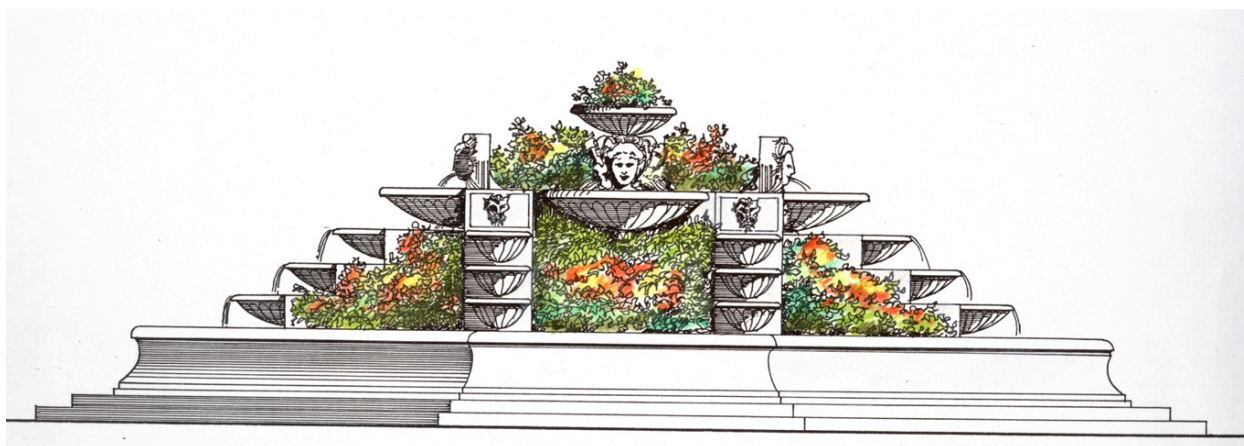

Esquisse

Référence du document reproduit :

- **La fontaine / Pierre Rault, architecte. Aix-les-Bains, mai 1989. Ech. inconnue. 1tirage de plan :**
  La fontaine / Pierre Rault, architecte. Aix-les-Bains, mai 1989. Ech. inconnue. 1tirage de plan : esquisse ; 29 x 32 cm (AC Aix-les-Bains : 194 W 266)
- **La fontaine / Pierre Rault, architecte. Aix-les-Bains, mai 1989. Ech. inconnue. 1tirage de plan :**
  La fontaine / Pierre Rault, architecte. Aix-les-Bains, mai 1989. Ech. inconnue. 1tirage de plan : esquisse ; 29 x 32 cm (AC Aix-les-Bains : 194 W 266)

IVR82_20057300630NUCB

Auteur de l'illustration (reproduction) : François Fouger

© Archives municipales d'Aix-les-Bains

reproduction soumise à autorisation du titulaire des droits d'exploitation